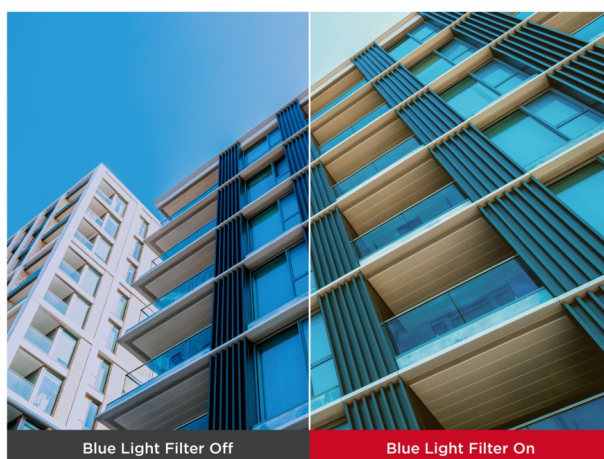

Popis

ViewSonic VG2208A-HD - Full HD monitor pro všestranně zaměřené uživatele

Full HD monitor ViewSonic VG2208A-HD pro pracovní činnost v kanceláři i pohodlí domova. Zprostředkuje vám živé barvy ze všech stran díky modernímu **SuperClear IPS panelu**. Ten podporuje konzistentní zobrazení a široké pozorovací úhly, takže si obsah dopřejete bez zkreslení z jakéhokoli pozice. **Displej s úhlopříčkou 21,5"** poskytuje **rozlišení Full HD** pro čistý obraz a detaily. Uplatní se při práci s aplikacemi, dokumenty, sledování multimédií nebo surfování po internetu.

Monitor ViewSonic VG2208A-HD totiž dosahuje **obnovovací frekvence 100 Hz**, díky čemuž se obraz neseká a každá scéna je hladká a plynulá. Plynulý vizuál ocení také vaše oči, které budou méně namáhány. Chybět nesmí ani **praktická konektivita** a monitor ViewSonic VG2208A-HD je vhodný pro využití s dalšími zařízeními. Aby vás po celém dni vaše oči pochválily, nabízí obrazovka **technologie ViewSonic Eye ProTech**, která snižuje záři modrého světla a intenzitu blikání displeje.

ViewSonic VG2208A-HD

LED monitor s úhlopříčkou **21,5"** nabízí Full HD rozlišení 1920 × 1080 obrazových bodů. Disponuje obnovovací frekvencí **100 Hz**, dobou odezvy **5 ms**, kontrastním poměrem **1000 : 1** a jasem **250 cd/m²**. Použití technologie **IPS** poskytuje pozorovací úhly **178°** horizontálně i vertikálně. Zajistí potěší výškově nastavitelný podstavec a funkce **Pivot**.