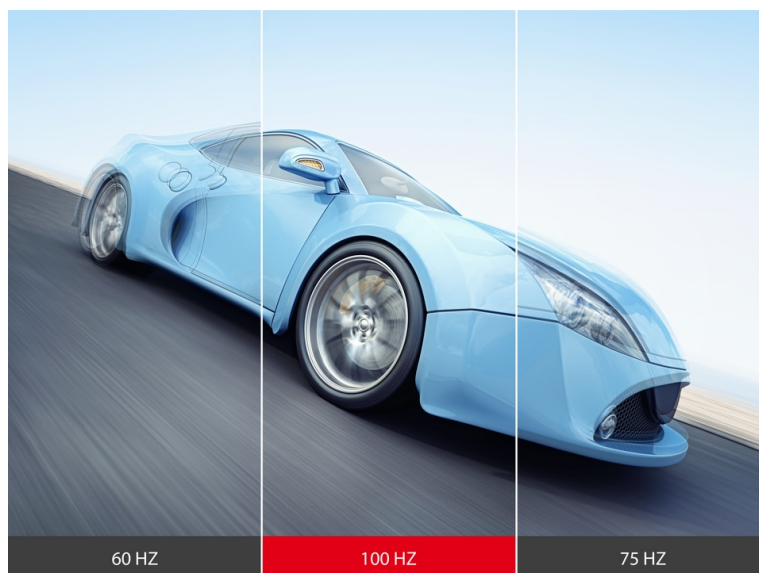

Popis

ViewSonic VG2208A-HD - Full HD monitor pro všestranně zaměřené uživatele

Full HD monitor ViewSonic VG2208A-HD pro pracovní činnost v kanceláři i pohodlí domova. Zprostředkuje vám živé barvy ze všech stran díky modernímu **SuperClear IPS panelu**. Ten podporuje konzistentní zobrazení a široké pozorovací úhly, takže si obsah dopřejete bez zkreslení z jakéhokoli pozice. **Displej s úhlopříčkou 21,5"** poskytuje **rozlišení Full HD** pro čistý obraz a detaily. Uplatní se při práci s aplikacemi, dokumenty, sledování multimédií nebo surfování po internetu.

Monitor ViewSonic VG2208A-HD totiž dosahuje **obnovovací frekvence 100 Hz**, díky čemuž se obraz neseká a každá scéna je hladká a plynulá. Plynulý vizuál ocení také vaše oči, které budou méně namáhány. Chybět nesmí ani **praktická konektivita** a monitor ViewSonic VG2208A-HD je vhodný pro využití s dalšími zařízeními. Aby vás po celém dni vaše oči pochválily, nabízí obrazovka **technologie ViewSonic Eye ProTech**, která snižuje záři modrého světla a intenzitu blikání displeje.

ViewSonic VG2208A-HD

LED monitor s úhlopříčkou **21,5"** nabízí Full HD rozlišení 1920 × 1080 obrazových bodů. Disponuje obnovovací frekvencí **100 Hz**, dobou odezvy **5 ms**, kontrastním poměrem **1000 : 1** a jasem **250 cd/m²**. Použití technologie **IPS** poskytuje pozorovací úhly **178°** horizontálně i vertikálně. Zajistí potěší výškově nastavitelný podstavec a funkce **Pivot**.

Součástí balení je HDMI kabel.

ZÁKLADNÍ SPECIFIKACE

Typ panelu: IPS

Úhlopříčka: 21,5"

Poměr stran: 16 : 9

Rozlišení: 1920 × 1080

Kontrastní poměr: 1000 : 1

Doba odezvy: 5 ms