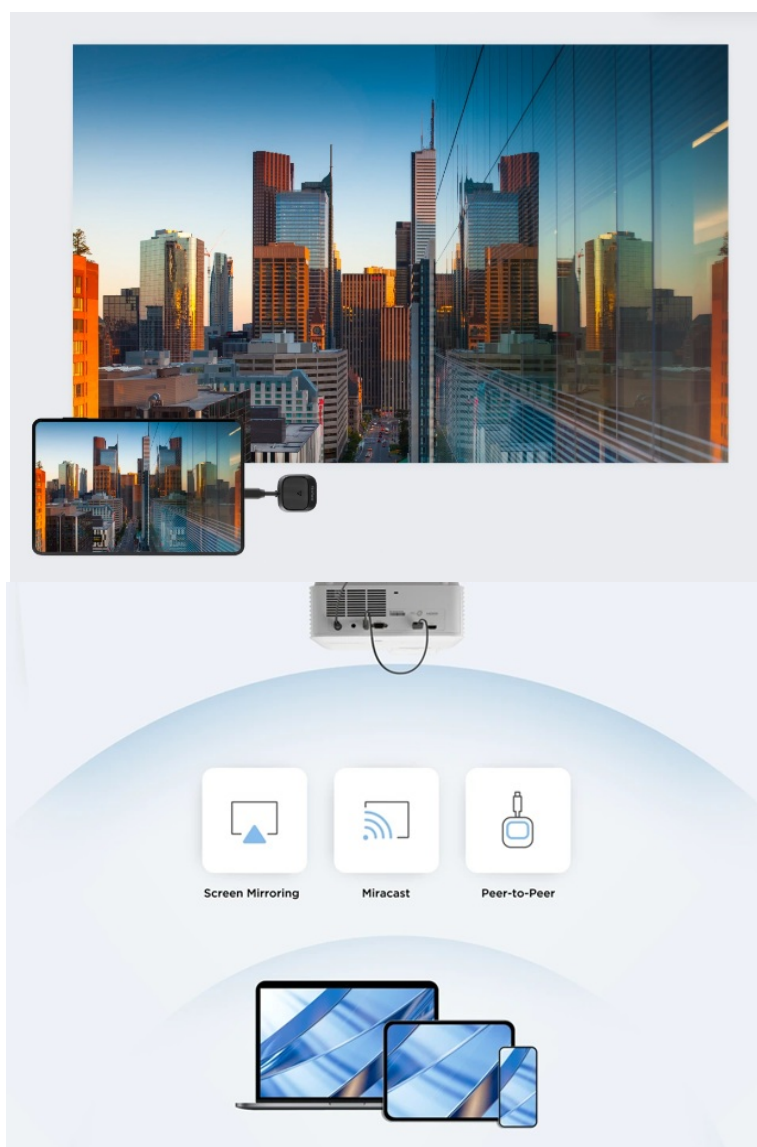

Popis

ViewSonic ViewShare WPD-900 - sdílení obrazu bez kabelu, bez kompromisů

Zařízení **ViewSonic ViewShare WPD-900** představuje ideální řešení pro bezdrátové sdílení obrazu. Nezáleží na tom, zda se jedná o důležitou firemní prezentaci, večerní film nebo sportovní přenos. Tento bezdrátový pašák vám umožní přenášet obrazovku jako profesionál v kanceláři i v domácím prostředí na filmovém večeru.

Kabely jsou zbytečné

ViewSonic ViewShare WPD-900 ukazuje, že sdílení obrazu nemusí být žádná věda ani zdoluhavé nastavování. Kompaktní přístroj stačí jen připojit a díky **systému Plug and Play** ihned začít sdílet obsah. Žádná konfigurace sítě ani instalace softwaru. Model **ViewSonic ViewShare WPD-900** v sobě integruje vysílač i přijímač a technologii pro automatickou detekci kvality kanálů a sítě.

ViewSonic ViewShare WPD-900

Bezdrátové sdílení obsahu bez komplikací - jednoduše připojte a sdílejte.

ViewSonic ViewShare WPD-900 je uživatelsky přívětivé bezdrátové řešení pro sdílení obrazovky, které staví na silných stránkách svého předchůdce WPD-700 s vylepšenou kompatibilitou. Podporuje **více než 90 % mobilních zařízení** a umožňuje bezproblémové streamování pomocí **peer-to-peer** připojení, **Miracastu** a **zrcadlení obrazovky iOS/macOS**.

Díky funkci **plug-and-play** odpadá potřeba nastavení sítě nebo instalace softwaru, což zajišťuje bezproblémový zážitek. Zařízení podporuje rozlišení až **1080p Full HD** a umožňuje streamování obsahu chráněného DRM z platforem jako **Netflix a Disney+**. Navíc port USB-C s průchozím nabíjením umožňuje uživatelům současně připojit a nabíjet svá zařízení. S **dosahem přenosu až 30 metrů** a latencí pod **80 ms** je ideální volbou pro profesionální i osobní použití.