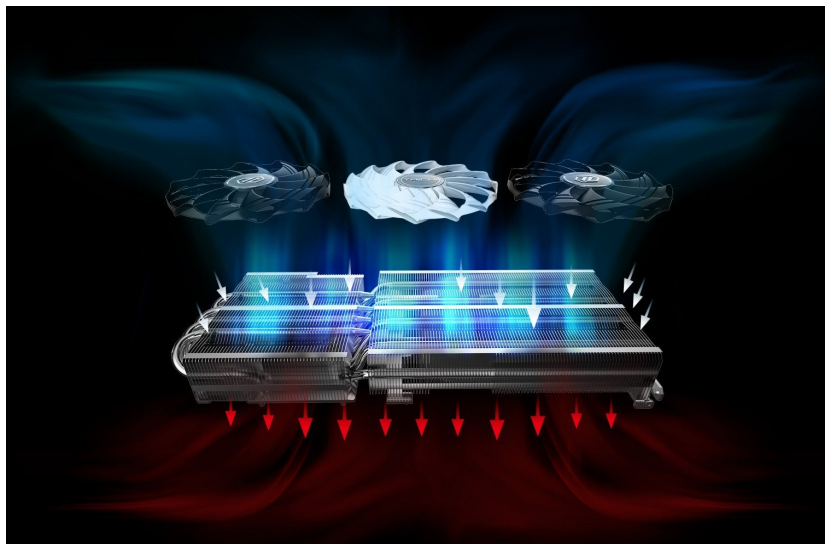

ASRock Radeon RX 9070 XT Taichi 16 GB OC

ZÁKLADNÍ SPECIFIKACE

Grafický čip: AMD Radeon RX 9070 XT

Takt jádra: 2570 MHz (3100 MHz v boost režimu)

Takt paměti: 20 000 MHz - 256bit

Velikost paměti: 16 GB GDDR6

Typ sběrnice: PCI Express 5.0 x16

Konektory: 1x HDMI, 3x DisplayPort

Rozměry: 330 x 140 x 61 mm

Napájení: 1x 12V-2x6pin (součástí balení je redukce na 3x 8pin PCIe)

Podporované technologie

AMD RDNA 4 architektura

64 výpočetních jednotek (S akcelerátory RT+AI)

AMD HYPR-RX

AMD Radeon Boost

AMD FidelityFX Super Resolution 4

AMD Radiance Display Engine

AMD Fluid Motion Frames 2

AMD Radeon Anti-Lag

AMD Noise Suppression

AMD Smart Access Memory

AMD Software: Adrenalin Edition

Polychrome Sync

Microsoft DirectX 12 Ultimate

OpenGL 4.6

HDCP

Podpora rozlišení max. 7680 x 4320 px

HDMI 2.1b, DisplayPort 2.1a