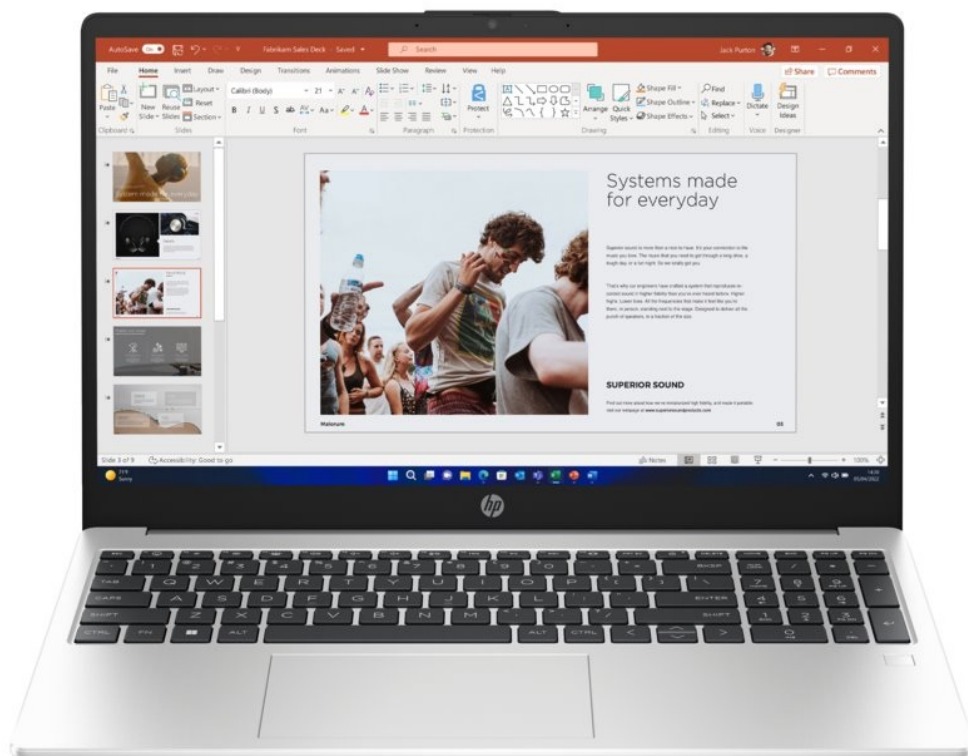

### **Notebook HP 250R G10 - přenosný parťák pro vaši produktivitu**

**Notebook HP 250R G10** je navržen pro plnění každodenních pracovních úkolů a standardní multimediální činnost. Disponuje **procesorem Intel Core 5**, který zvládne provoz aplikací a ve spojení se **16GB RAM** také pokročilý multitasking. Chod firemního softwaru a dalších programů je svižný a bez zpoždění reaguje na vaše požadavky. Další předností je **SSD úložiště, které skýtá 512 GB prostoru** pro ukládání dat a podporuje rychlý přístup k datům. Díky tomu načítá aplikace a celý systém enormní rychlostí.

**Notebook HP 250R G10** vám zprostředkuje obsah na ploše 15,6 palců. Obraz vykresluje v ostrém **Full HD rozlišení**, což je ideální nejenom pro čtení a tvorbu dokumentů, surfování po internetu, ale také komfortní sledování multimédií jako filmy či videa. Notebook **HP 250R G10** přichází také s praktickou výbavou v podobě **Full HD webkamery** nebo **čtečky otisku prstů**. Vše vyvedeno v elegantním a lehkém designu. **Váha pod 2 kg** umožní snadné přenášení a pohodlnou činnost klidně i na cestách.

## HP 250R G10

Základem notebooku je desetijádrový procesor **Intel Core 5 120U**, pracující na frekvenci 1,4 GHz, doplněný o **16 GB**

operační paměti. Vybaven je **15,6"** matným displejem s **Full HD** rozlišením 1920 × 1080 bodů. Obrazová data má na starosti integrovaná grafická karta **Intel Graphics**. Pro data je k dispozici **SSD disk** s kapacitou **512 GB**. Vybaven je Full HD webkamerou, čtečkou otisku prstů a podsvícenou klávesnicí. Samozřejmostí je bezdrátové připojení **Wi-Fi a Bluetooth**. Notebook je dodáván s předinstalovaným operačním systémem **Windows 11 Pro**.