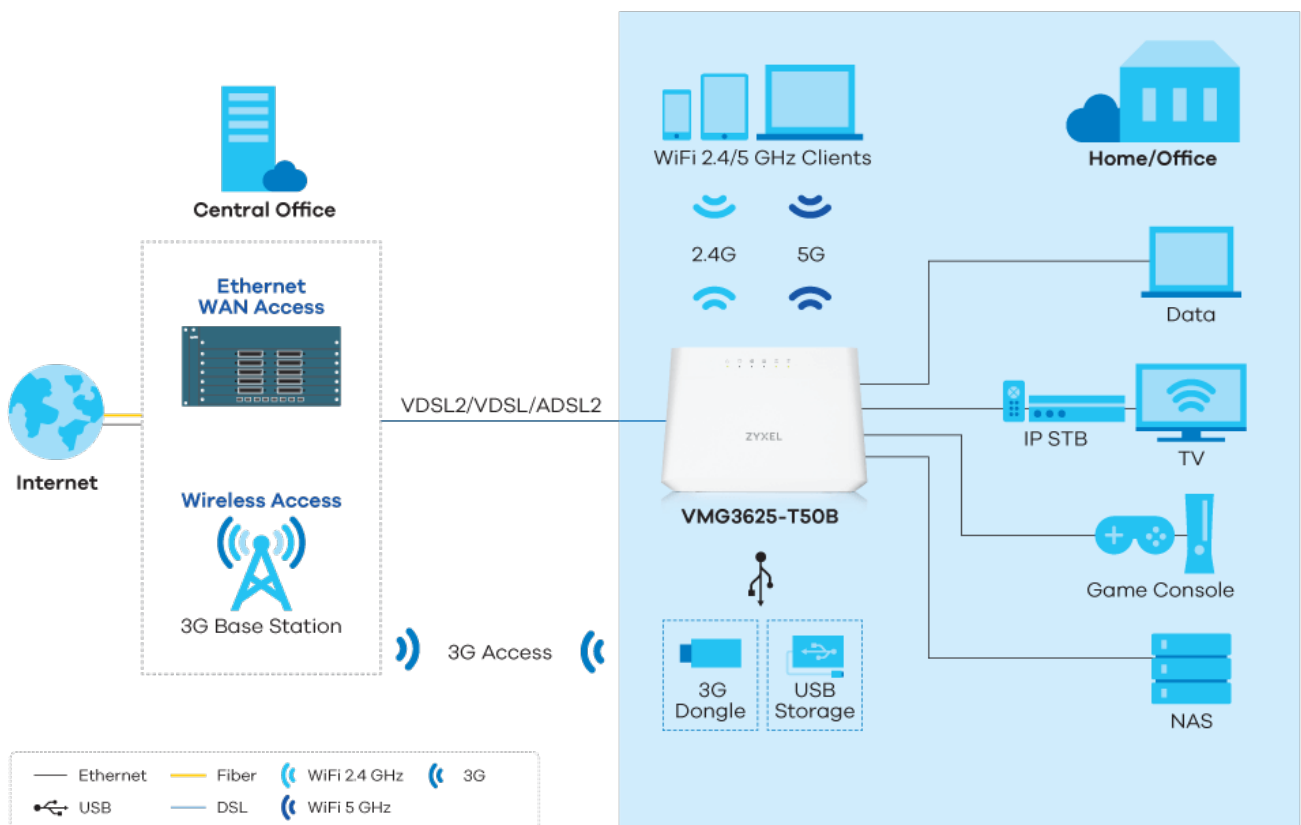

Ultra rychlost pro službu IPTV

Zykel VMG3625-T50B podporuje výkon širokopásmového přístupu, což operátorům dále umožňuje nabízet lepší služby Ultra HD 4K IPTV.

Trojnásobná herní síla

Zykel VMG3625-T50B je vybaven sofistikovanými funkcemi QoS a multicast traffic shaping, jako je IGMP v1/2/3 snooping a funkce VLAN pro prémiové služby poskytování videa. Pro provozovatele bezdrátové IPTV je jeho vestavěný čip 2x2, 802.11ac tou nejlepší volbou.

Wi-Fi třídy operátora pro bezproblémovou mobilitu

Zařízení Zykel VMG3625-T50B je označeno jako AC1200 a poskytuje rychlost až 867 Mb/s na frekvenci 5 GHz a 300 Mb/s na frekvenci 2,4 GHz. Pro lepší uživatelský zážitek je vybaven funkcemi zvyšujícími výkon, jako je Multi-User MIMO (MU-MIMO) a Beamforming pro současné streamování a hraní her bez zpoždění. Navíc jeho schopnost vytvářet více sítí Wi-Fi s až 4 SSID pomáhá provozovatelům snadno vytvářet individuální sítě WLAN pro video, data a hosty.

Vzdálená správa TR-069 s podporou TR-181

Zykel VMG3625-T50B podporuje TR-69, který zjednodušuje vzdálenou konfiguraci, upgrade a správu, a tím zvyšuje efektivitu nákladů a spokojenost zákazníků. Dodatečná podpora nejnovějšího datového modelu TR-181 issue-2 také zlepšuje přehled poskytovatelů služeb o účastnických sítích LAN pro lepší pomoc zákazníkům.

ZÁKLADNÍ SPECIFIKACE

Standard: IEEE 802.11a/b/g/n/ac

Rychlost datového přenosu: 300 Mbit/s pro 2,4 GHz, 867 Mbit/s pro 5 GHz

Anténa: 4x integrovaná anténa (2x 2,4 GHz, 2x 5 GHz)

Porty: 4x RJ-45 LAN, 1x RJ-45 WAN, 1x RJ-11 DSL, 1x USB 2.0