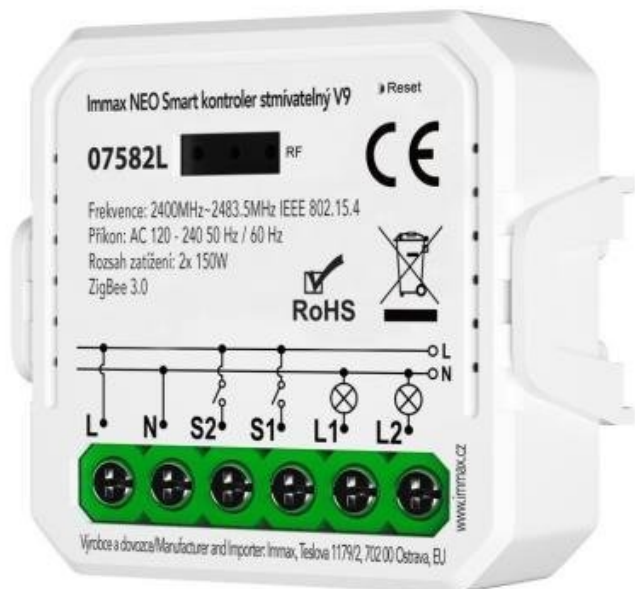

IMMAX NEO SMART KONTROLER V9

Cena celkem:	613 Kč (bez DPH: 507 Kč)
Běžná cena:	674 Kč
Ušetříte:	61 Kč
Kód zboží:	ELIIMM1030
Part No.:	07582L
Záruka:	24 měs.
Stav:	Nové zboží

Popis

IMMAX NEO Smart kontroler V9

Speciální ovladač pro **ovládání světelných zdrojů** systému IMMAX NEO komunikující na protokolu **ZigBee 3.0**. Ovladačem je možné stmívat či vypínat, díky tomu můžete mít osvětlení v domácnosti kdykoliv pod kontrolou a stát se tak „pánem světla“. Samozřejmostí je ochrana proti přepětí, přehřátí i přetížení. Kontroler je kompatibilní s iOS, Android, Amazon Alexa, Apple Siri zkratky, Google Assistant a systémem Lidl.

Poznámka: Pro instalace se zapojením nulového vodiče, pod tlačítko.

Upozornění: Kontroler vyžaduje propojení s chytrou bránou IMMAX NEO BRIDGE PRO Smart Zigbee 3.0 (prodává se samostatně) či jiným TUYA hubem na standardu ZigBee 3.0.

Rozměry: 39 x 39 x 18 mm (bez držáku)

Stupeň krytí: IP20

Barva: bílá

IMMAX NEO PRO:

[Aplikace pro Android](#)

[Aplikace pro iOS](#)
