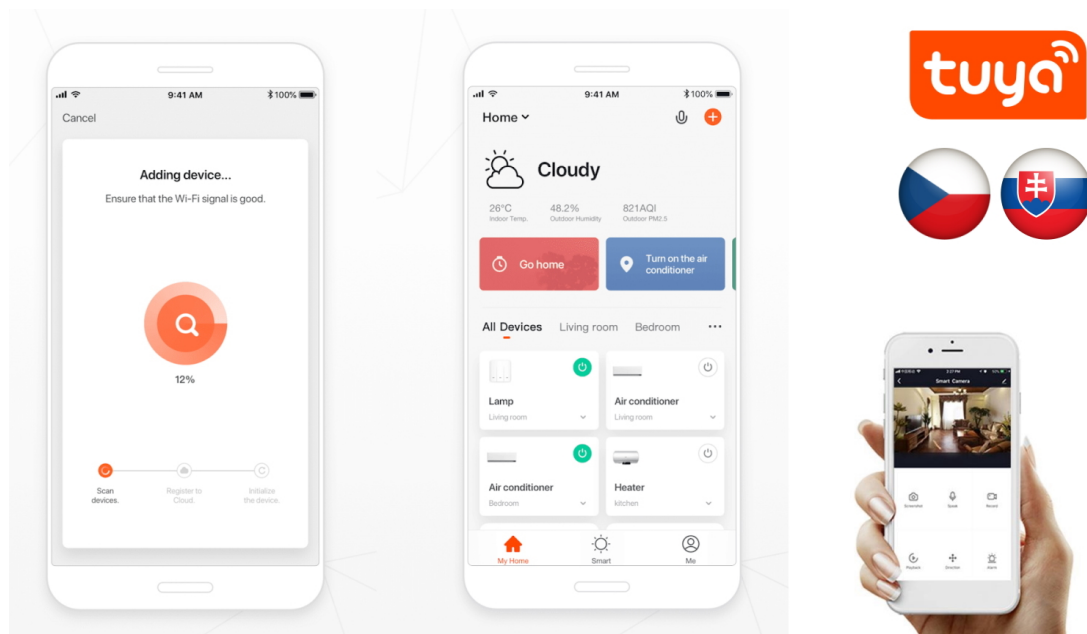

Jan Skopový (hw.ddfu.org)

hello@ddfuo.org

+420 731 533677

09.05.26 21:40:28

IMMAX NEO SMART KONTROLER V9

Cena celkem:	662 Kč
	(bez DPH: 547 Kč)
Běžná cena:	728 Kč
Ušetříte:	66 Kč
Kód zboží:	ELIIMM1030
Part No.:	07582L
Záruka:	24 měs.
Stav:	Nové zboží

Popis

IMMAX NEO Smart kontroler V9

Speciální ovladač pro **ovládání světelných zdrojů** systému IMMAX NEO komunikující na protokolu **ZigBee 3.0**. Ovladačem je možné stmívat či vypínat, díky tomu můžete mít osvětlení v domácnosti kdykoliv pod kontrolou a stát se tak „pánem světla“. Samozřejmostí je ochrana proti přepětí, přehřátí i přetížení. Kontroler je kompatibilní s iOS, Android, Amazon Alexa, Apple Siri zkratky, Google Assistant a systémem Lidl.

Poznámka: Pro instalaci se zapojením nulového vodiče, pod tlačítko.

Upozornění: Kontroler vyžaduje propojení s chytrou bránou IMMAX NEO BRIDGE PRO Smart Zigbee 3.0 (prodává se samostatně) či jiným TUYA hubem na standardu ZigBee 3.0.