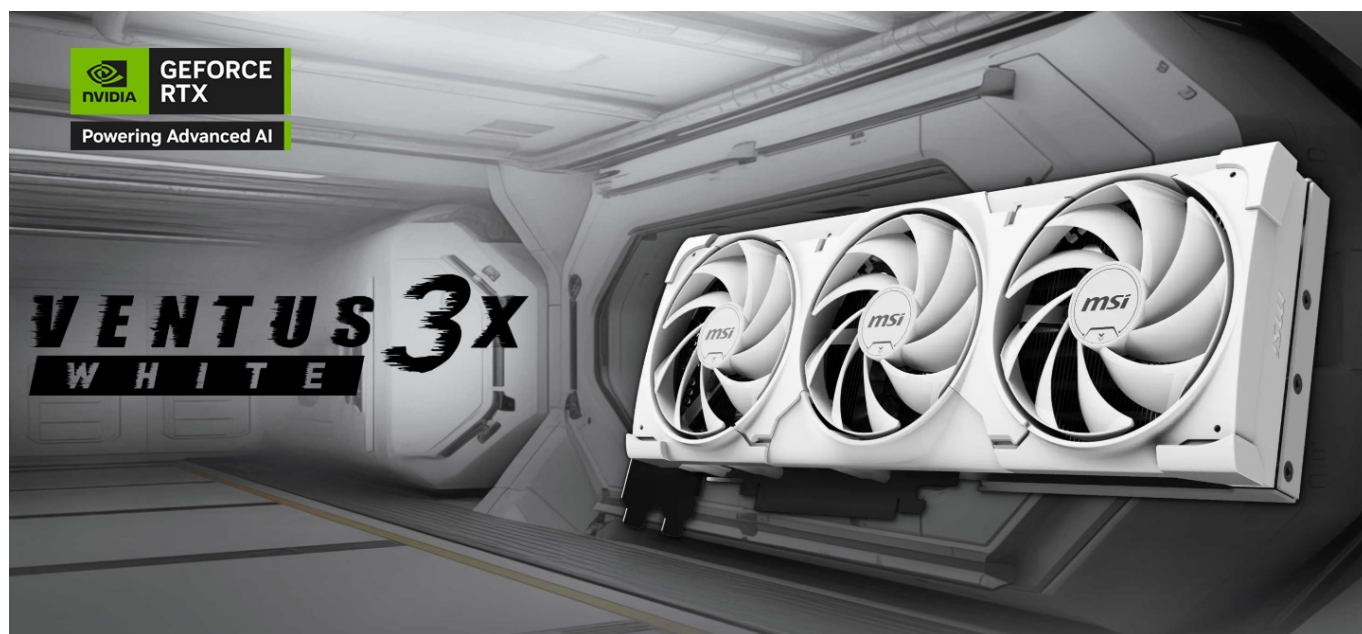

Popis

MSI GeForce RTX 5080 16G VENTUS 3X OC WHITE- realistická grafika do her i tvůrčí činnosti

Výkonná grafická karta **MSI GeForce RTX 5080 16G VENTUS 3X OC WHITE** navržena pro hráče a tvůrce obsahu, kteří vyžadují špičkový hardware do své PC sestavy formátu SFF. Kartu pohání **architektura NVIDIA Blackwell**, která obsahuje nepřeberné množství technologií. **Vylepšená Tensor jádra 5. generace** spolu s **DLSS 4** podporují maximální výkon **umělé inteligence**.

Ventilátory TORX FAN 5.0 s dvojitými kuličkovými ložisky zlepšují proudění vzduchu a vydrží gamingovou zátěž po velmi dlouhou dobu. Vnitřek grafické karty **MSI GeForce RTX 5080 16G VENTUS 3X OC WHITE** obsahuje přídatnou kovovou konstrukci pro výrazné zpevnění a zvýšení celkové odolnosti.