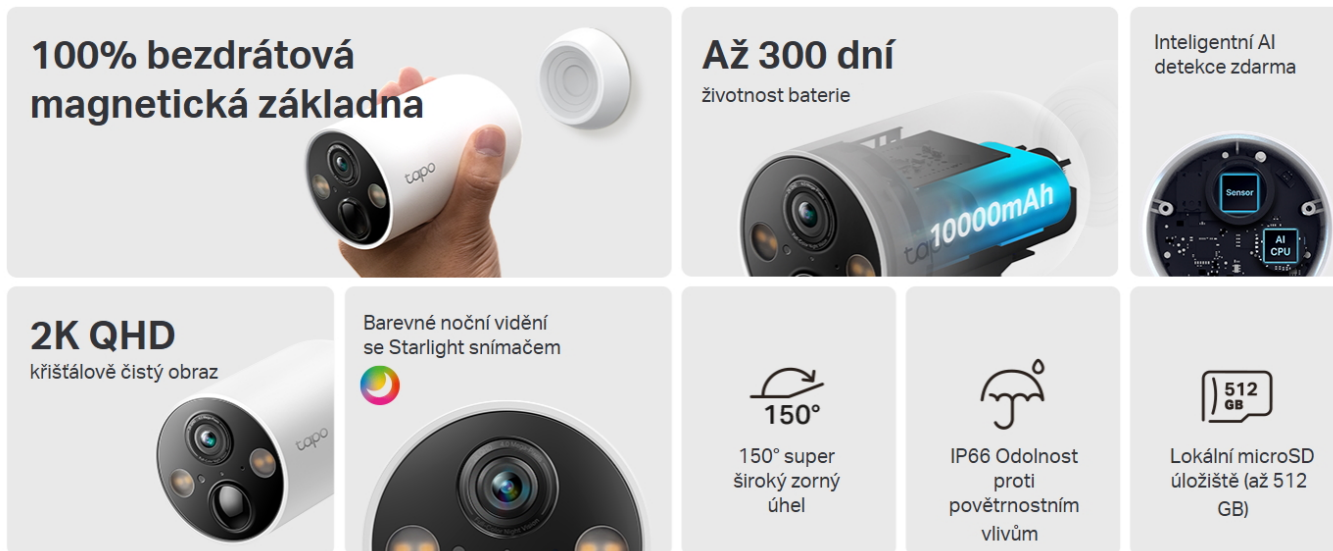

Popis

TP-Link Tapo C425

Venkovní bezdrátová IP kamera s **PIR čidlem** pro detekci pohybu nabízí snímač **1/3" CMOS** s rozlišením **4 Mpx**, který je schopný snímat video v rozlišení 2560 × 1440 při až **30 fps**. Pro případ zhoršených světelných podmínek je přítomen **IR přísvit** do vzdálenosti **15 m** a bílý LED přísvit pro pořizování barevných záznamů v noci. Komprese **H.264** snižuje nároky na přenos dat a úložiště. Natočené záznamy je možné ukládat na **microSD kartu** do kapacity až 512 GB, nebo odesílat na cloudové úložiště (na základě předplatného). Součástí kamery je integrovaný **reproduktor a mikrofon**, který umožní kvalitní oboustrannou komunikaci. **Aktivní zastrašení** v podobě stroboskopického světla a přizpůsobitelného zvukového alarmu pak varuje případné narušitele. Propojení kamery pomocí aplikace v mobilním zařízení umožní pohodlný vzdálený přístup, pořizování záznamů či fotografií nebo upozornění v případě **detekce pohybu**. Mezi další užitečné funkce patří například **rozpoznávání lidských postav, vozidel a zvířat** pomocí umělé inteligence, přizpůsobitelná oblast detekce pohybu či kompatibilita s hlasovými asistenty **Google Assistant a Amazon Alexa**. Samozřejmostí je voděodolný kryt dle **IP66**. Připojení lze jednoduše realizovat bezdrátově pomocí **Wi-Fi**. Napájení zajišťuje dobíjecí **baterie s kapacitou 10 000 mAh**, kterou lze dobít také pomocí **solárního panelu Tapo** (není součástí balení).