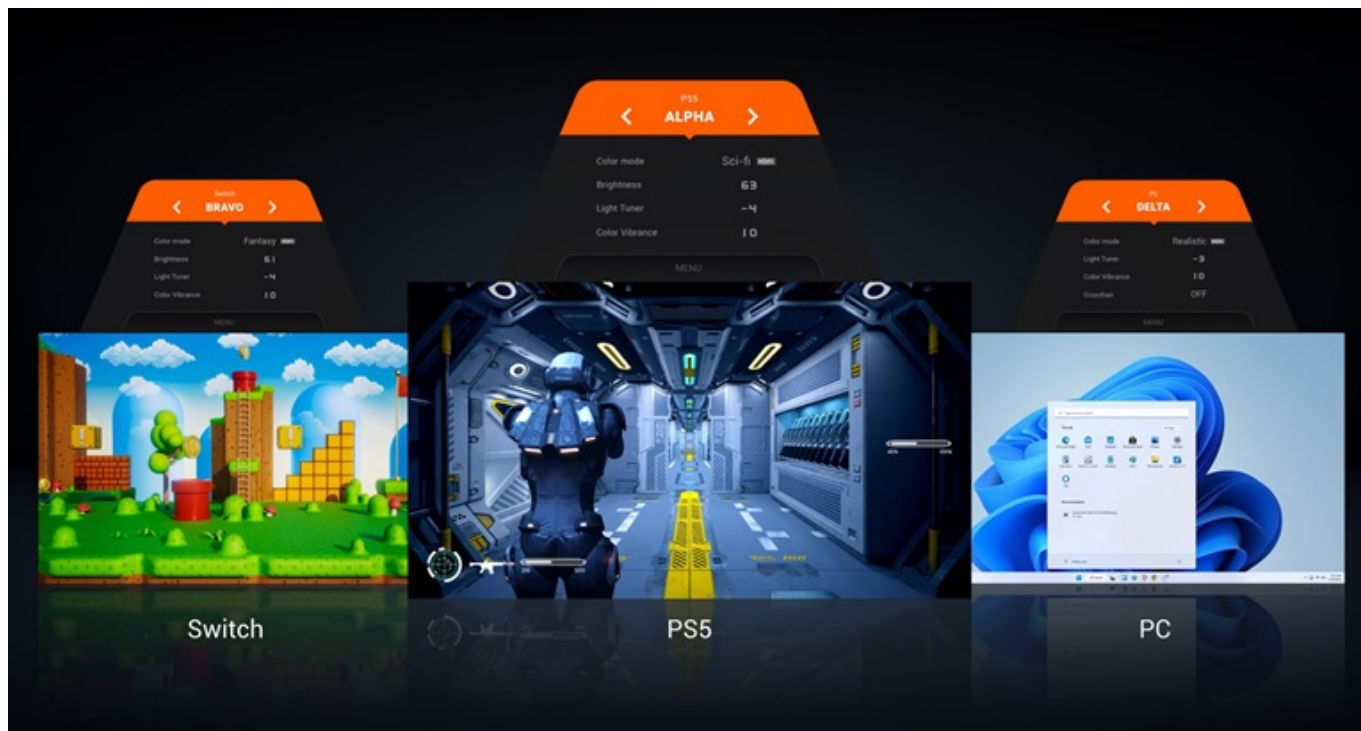

Popis

Monitor BenQ Mobiuz EX271Q - vaše brána do herního světa

Monitor BenQ Mobiuz EX271Q vás přenesení do světa gamingu a multimediální zábavy. **Displej s úhlopříčkou 27 palců** vtáhne do akce a jen tak nepustí. Rychlost, na které záleží **Herní monitor BenQ Mobiuz EX271Q** staví vaše dovednosti ve virtuálním boji především na rychlosti. **Obnovovací frekvence 180 Hz** a **1m doba odezvy** zajišťuje precizní vykreslování obsahu. Při každém míření, manévru nebo pohybu budete na místě včas a bez zpoždění.

Zvuk jako váš herní parťák

Monitor BenQ Mobiuz EX271Q disponuje zabudovanými reproduktory, které zachytí každý výbuch, střelu a krok nepřítele, a tak nepřímo zlepšují i vaši orientaci. Z hlediska konektivity je tento monitor kompatibilní s moderními PC sestavami i herními konzolemi. Podporuje připojení skrze **HDMI** nebo **DisplayPort**, nechybí ani **USB 3.0** či **USB-C**, takže snadno vytvoříte špičkovou videoherní stanici s veškerým příslušenstvím.

Součástí balení je dálkové ovládání, HDMI, USB a USB-C kabel.

ZÁKLADNÍ SPECIFIKACE

Typ panelu: IPS

Úhlopříčka: 27"

Poměr stran: 16 : 9

Rozlišení: 2560 × 1440

Kontrastní poměr: 1000 : 1

Doba odezvy: 1 ms