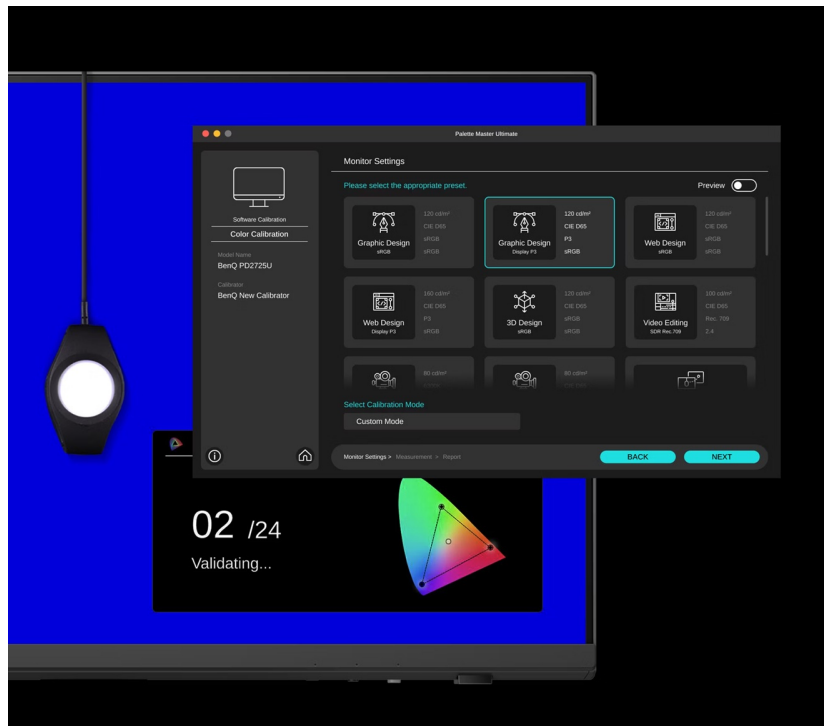

Popis

Monitor BenQ PD2706QN - pro vizuálně bohaté projekty

S **monitorem BenQ PD2706QN** se zcela ponoříte do profesionálních a kreativních grafických projektů. Tento model nabízí **velký displej s úhlopříčkou 27 palců a QHD rozlišením**, což z něj dělá ideální volbu pro design, editaci, tvorbu digitálního obsahu a spoustu dalšího. Vychutnáte si nejenom dokonalé podání barev, ale také špičkové technologie, konektivitu nebo uživatelskou ergonomii. **Monitor BenQ PD2706QN pokrývá 100 % sRGB barevné palety** a spolu s technologií **BenQ AQCOLOR** umožňuje přesné vykreslení barev. Konzistentní podání ocení grafici, návrháři a další profesionálové, kteří si potrpí na preciznost.

Konektivita pro všechno

Monitor BenQ PD2706QN obsahuje bohatou nabídku portů, se kterou nelze šlápnout vedle. **Rozhraní USB-C** umožňuje rychlé přenos dat, napájení a efektivní činnost s kompatibilním zařízením. Nechybí ani porty **USB**, **HDMI** a **DisplayPort** pro připojení k rozmanitým zdrojům obsahu.

Pro lepší správu zdrojového obsahu využijete **integrováný KVM přepínač**, který vám umožní ovládat dvě zařízení připojená k monitoru prostřednictvím jedné klávesnice a myši. **Výškově nastavitelný podstavec s funkcí Pivot** zajistí otočení na výšku a nastavení náklonu pro maximální pohodlí při dlouhých hodinách práce.