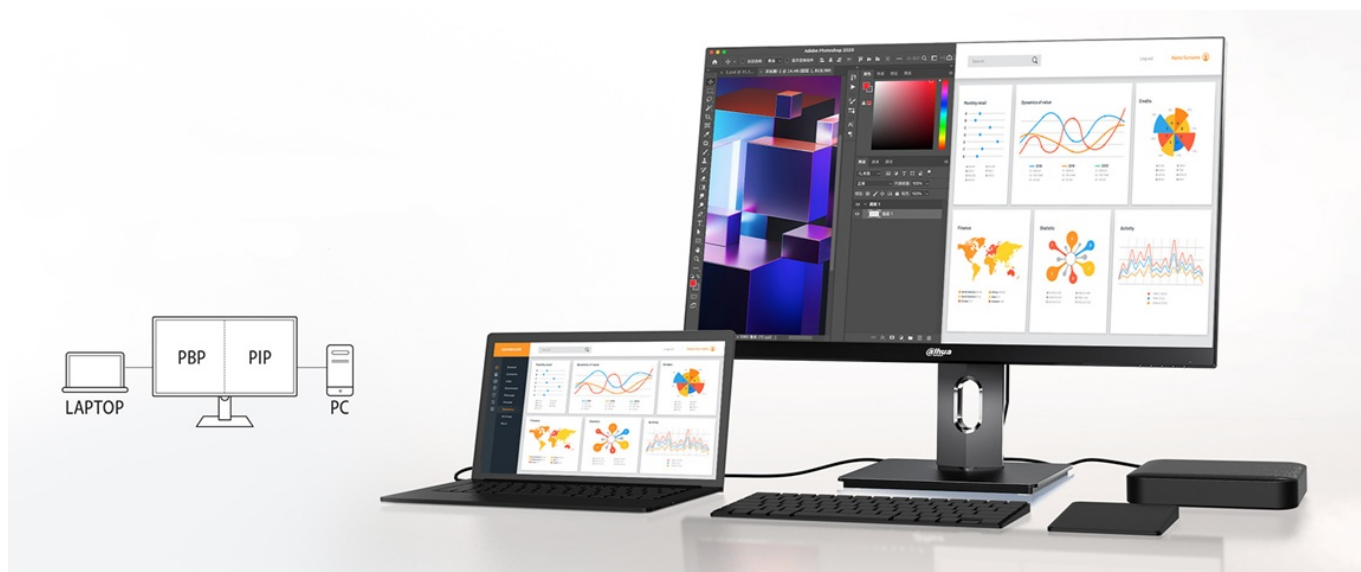

Popis

Monitor Dahua LM27-U401A - vaše každodenní inspirace

Monitor Dahua LM27-U401A představuje ideálního pomocníka pro náročnou práci, multimediální zábavu a kreativní činnost. **Displej s úhlopříčkou 27 palců** a ultra jemným **4K UHD rozlišením** posune vizuální kvality vašich projektů na novou úroveň. Obsah vykresluje jasně, ostře a do nejmenších detailů.

Na velké ploše přehledně zobrazíte aplikace, více oken najednou i média. **IPS panel** produkuje široké pozorovací úhly, a tak si živé barvy produkované ve spektru **98 % DCI-P3** dopřejete bez zkreslení i při pohledu ze stran.

Monitor Dahua LM27-U401A nabízí flexibilní možnosti připojení skrze konektory **DisplayPort**, **HDMI**, **USB-C** a **USB 2.0**. Ponořte se do pracovních úkolů připojením PC a notebooku na rozdělené obrazovce v režimech **PIP** a **PBP** a pracujte efektivně s obsahem ze dvou zařízení současně. **Rozhraní USB-C** je určeno pro vysokorychlostní přenos dat, obrazu a napájení zařízení jediným kabelem. Uplatní se při připojení moderního smartphonu, případně herního ovladače.

Dahua LM27-U401A

LED monitor s úhlopříčkou **27"** nabízející 4K rozlišení **3840 × 2160** obrazových bodů s poměrem stran 16 : 9. Disponuje kontrastním poměrem **1000 : 1**, jasem **300 cd/m²** a dobou odezvy **5 ms**. Pro připojení periférií jsou k dispozici **dva USB 2.0** porty a také univerzální port **USB-C**, který kromě vysokorychlostního přenosu videa a dat umožňuje napájení připojených zařízení až do 65 W. Díky technologii **IPS** nabídne široké pozorovací úhly **178° horizontálně i vertikálně**. Zajistí potěší také výškově nastavitelný stojan a funkce **Pivot**, která umožňuje otočení obrazovky až o 90°.