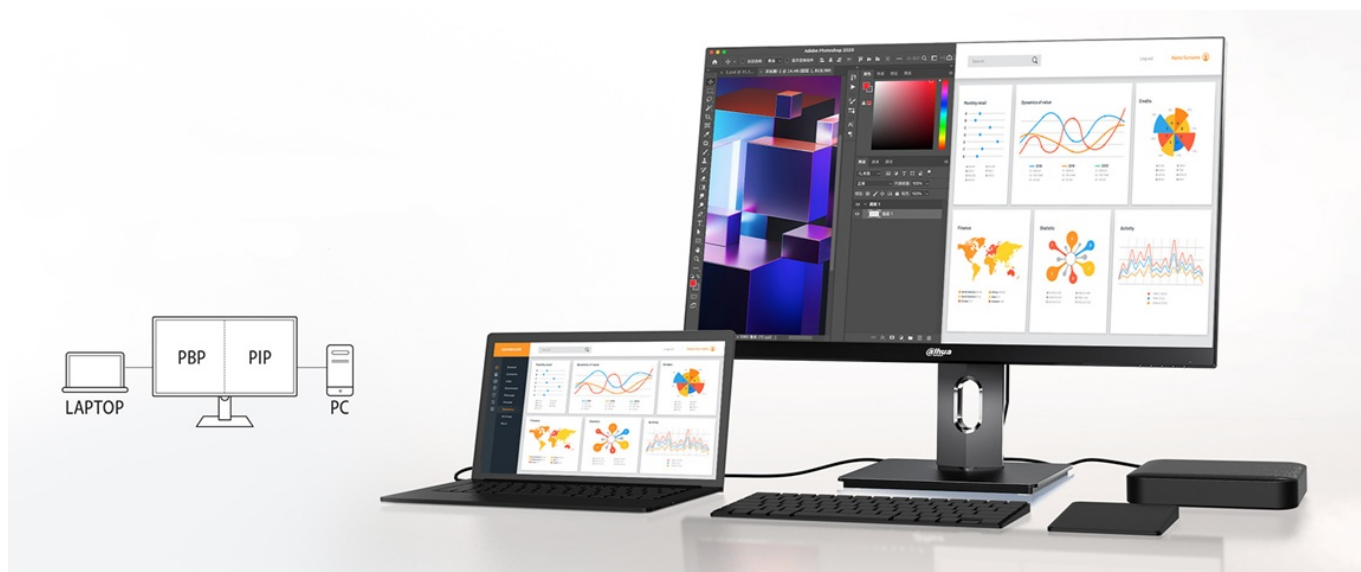

Popis

Monitor Dahua LM27-U401A - vaše každodenní inspirace

Monitor Dahua LM27-U401A představuje ideálního pomocníka pro náročnou práci, multimediální zábavu a kreativní činnost. **Displej s úhlopříčkou 27 palců** a ultra jemným **4K UHD rozlišením** posune vizuální kvality vašich projektů na novou úroveň. Obsah vykresluje jasně, ostře a do nejmenších detailů.

Na velké ploše přehledně zobrazíte aplikace, více oken najednou i média. **IPS panel** produkuje široké pozorovací úhly, a tak si živé barvy produkované ve spektru **98 % DCI-P3** dopřejete bez zkreslení i při pohledu ze stran.

Monitor Dahua LM27-U401A nabízí flexibilní možnosti připojení skrze konektory **DisplayPort**, **HDMI**, **USB-C** a **USB 2.0**. Ponořte se do pracovních úkolů připojením PC a notebooku na rozdělené obrazovce v režimech **PIP** a **PBP** a pracujte efektivně s obsahem ze dvou zařízení současně. **Rozhraní USB-C** je určeno pro vysokorychlostní přenos dat, obrazu a napájení zařízení jediným kabelem. Uplatní se při připojení moderního smartphonu, případně herního ovladače.

Dahua LM27-U401A

LED monitor s úhlopříčkou **27"** nabízející 4K rozlišení **3840 × 2160** obrazových bodů s poměrem stran 16 : 9. Disponuje kontrastním poměrem **1000 : 1**, jasem **300 cd/m²** a dobou odezvy **5 ms**. Pro připojení periferií jsou k dispozici **dva USB 2.0** porty a také univerzální port **USB-C**, který kromě vysokorychlostního přenosu videa a dat umožňuje napájení připojených zařízení až do 65 W. Díky technologii **IPS** nabídne široké pozorovací úhly **178° horizontálně i vertikálně**. Zajistí potěší také výškově nastavitelný stojan a funkce **Pivot**, která umožňuje otočení obrazovky až o 90°.