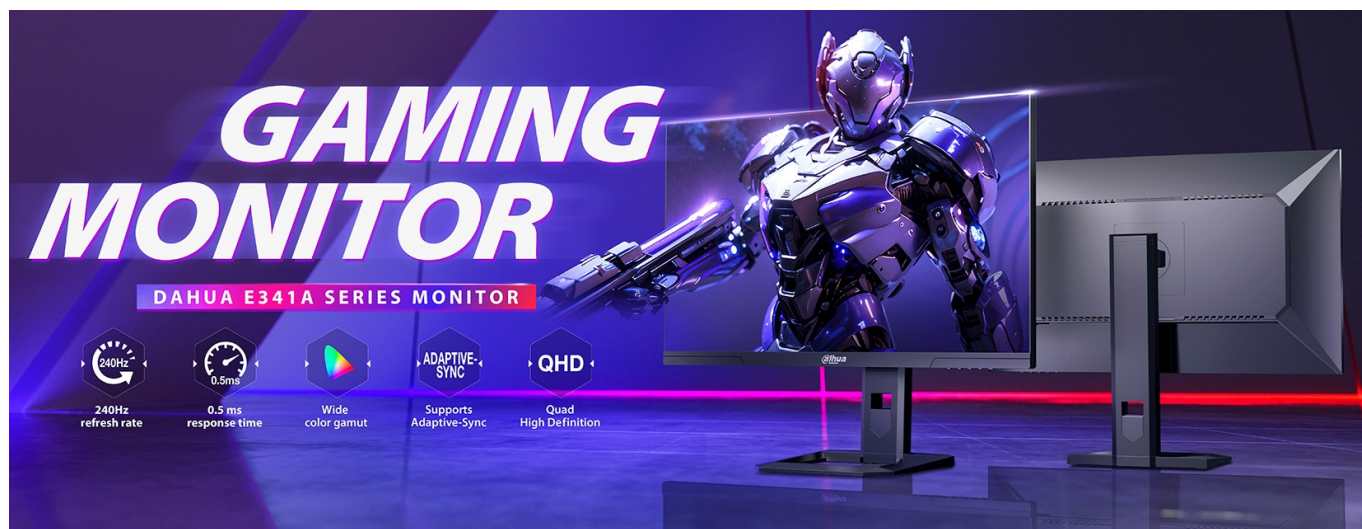

### Dahua LM27-E341A - displej pro gaming a další multimédia

**Herní monitor Dahua LM27-E341A**, který vás zláká na pohlcující gamingovou i multimediální zábavu. Displej se vyznačuje designem s tenkými rámečky a **úhlopříčkou 27"**. Je extra prostorný pro zobrazení her, dalších multimédií i PC aplikací. U hráčů hraje prim především rychlost. Proto **monitor Dahua LM27-E341A** disponuje **240Hz obnovovací frekvencí** a **ultra nízkou dobou odezvy 0,5 ms**, díky čemuž vykresluje obsah jasně, hladce a s plnými detaily **QHD rozlišení**.

Ve spojení s technologií **Adaptive-Sync** produkuje obraz bez sekání a trhání, což oceníte v každé akční pasáži. Samozřejmostí jsou rovněž bohaté barvy. Díky širokým pozorovacím úhlům **IPS panelu** můžete komfortně sledovat veškerý

obsah bez zkresení barev i při pohledu ze stran.

**Technologie pro snížení modrého světla** chrání vaše oči a umožní komfortní gaming po velmi dlouhou dobu a v nočních hodinách. Monitor obsahuje **8 přednastavených režimů** pro různé herní žánry nebo multimediální využití. Každý uživatel si tak přijde na své, ať už dává přednost kompetitivním střílečkám, RPG, MOBA hram, užívá si filmy nebo chce třeba pohodlně číst dokumenty.

## Dahua LM27-E341A

Herní LED monitor s úhlopříčkou **27"** nabízející QHD rozlišení **2560 × 1440** obrazových bodů s poměrem stran 16 : 9. Disponuje kontrastním poměrem **1000 : 1**, jasem **300 cd/m<sup>2</sup>**, dobou odezvy **0,5 ms** a pokrytím 95 % DCI-P3. Použitá technologie **IPS** poskytuje široké pozorovací úhly **178° horizontálně i vertikálně**. Díky obnovovací frekvenci **240 Hz** a technologii **Adaptive-Sync** vám při hraní neunikne jediný detail. Monitor je vhodný i pro instalaci na stěnu díky standardu **VESA 100 × 100 mm**.