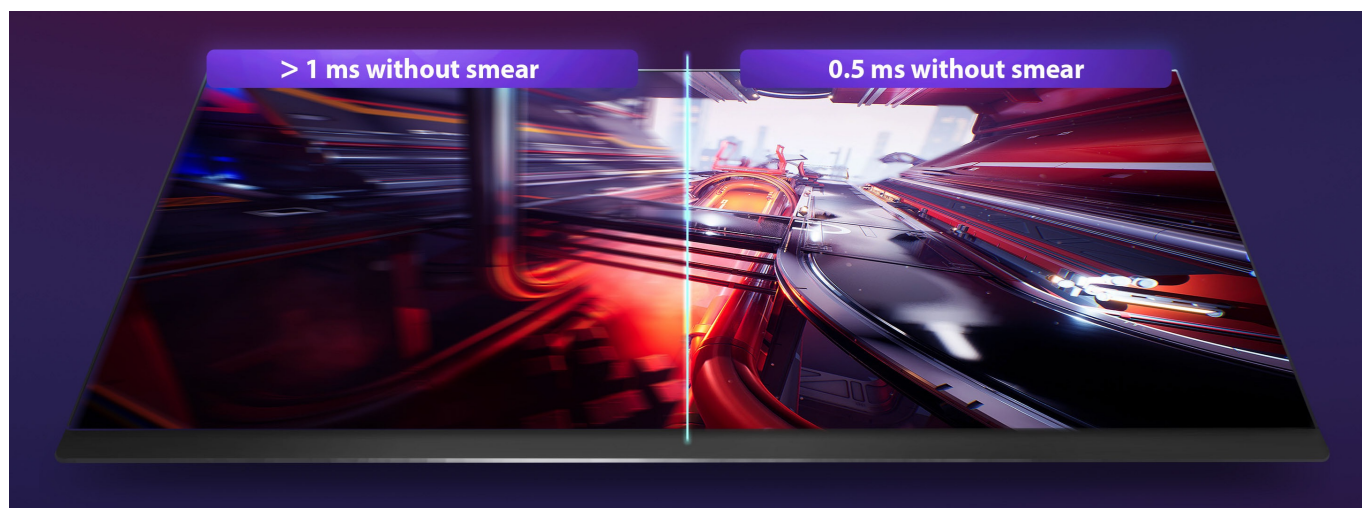

### Dahua LM27-E341A - displej pro gaming a další multimédia

**Herní monitor Dahua LM27-E341A**, který vás zláká na pohlcující gamingovou i multimediální zábavu. Displej se vyznačuje designem s tenkými rámečky a **úhlopříčkou 27"**. Je extra prostorný pro zobrazení her, dalších multimédií i PC aplikací. U hráčů hraje prim především rychlost. Proto **monitor Dahua LM27-E341A** disponuje **240Hz obnovovací frekvencí** a **ultra nízkou dobou odezvy 0,5 ms**, díky čemuž vykresluje obsah jasně, hladce a s plnými detaily **QHD rozlišení**.

Ve spojení s technologií **Adaptive-Sync** produkuje obraz bez sekání a trhání, což oceníte v každé akční pasáži. Samozřejmostí jsou rovněž bohaté barvy. Díky širokým pozorovacím úhlům **IPS panelu** můžete komfortně sledovat veškerý

obsah bez zkresení barev i při pohledu ze stran.

**Technologie pro snížení modrého světla** chrání vaše oči a umožní komfortní gaming po velmi dlouhou dobu a v nočních hodinách. Monitor obsahuje **8 přednastavených režimů** pro různé herní žánry nebo multimediální využití. Každý uživatel si tak přijde na své, ať už dává přednost kompetitivním střílečkám, RPG, MOBA hram, užívá si filmy nebo chce třeba pohodlně číst dokumenty.

## Dahua LM27-E341A

Herní LED monitor s úhlopříčkou **27"** nabízející QHD rozlišení **2560 × 1440** obrazových bodů s poměrem stran 16 : 9. Disponuje kontrastním poměrem **1000 : 1**, jasem **300 cd/m<sup>2</sup>**, dobou odezvy **0,5 ms** a pokrytím 95 % DCI-P3. Použitá technologie **IPS** poskytuje široké pozorovací úhly **178° horizontálně i vertikálně**. Díky obnovovací frekvenci **240 Hz** a technologii **Adaptive-Sync** vám při hraní neunikne jediný detail. Monitor je vhodný i pro instalaci na stěnu díky standardu **VESA 100 × 100 mm**.