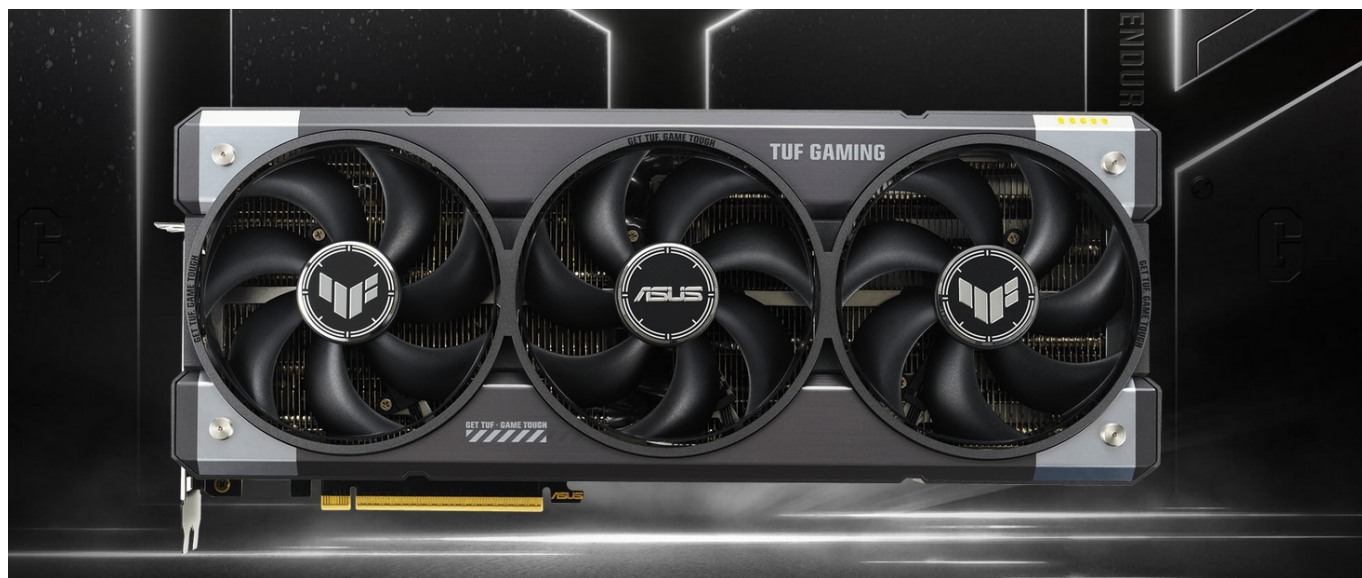

Popis

ASUS TUF GAMING GeForce RTX 5070 OC - odolnost a výkon bez kompromisů

Grafická karta **ASUS TUF GAMING GeForce RTX 5070 OC** je připravena být nejlepší. Disponuje vylepšeným chlazením i napájením, takže si poradí s jakoukoli zátěží, která se na ni chystá. Kromě toho se vyznačuje také posíleným designem – **speciálním kovovým exoskeletem**, který zajišťuje mimořádnou pevnost a odolnost. Je poháněna **architekturou NVIDIA Blackwell** a obsahuje nepřeborné množství technologií jak pro hráče, tak tvůrce obsahu.