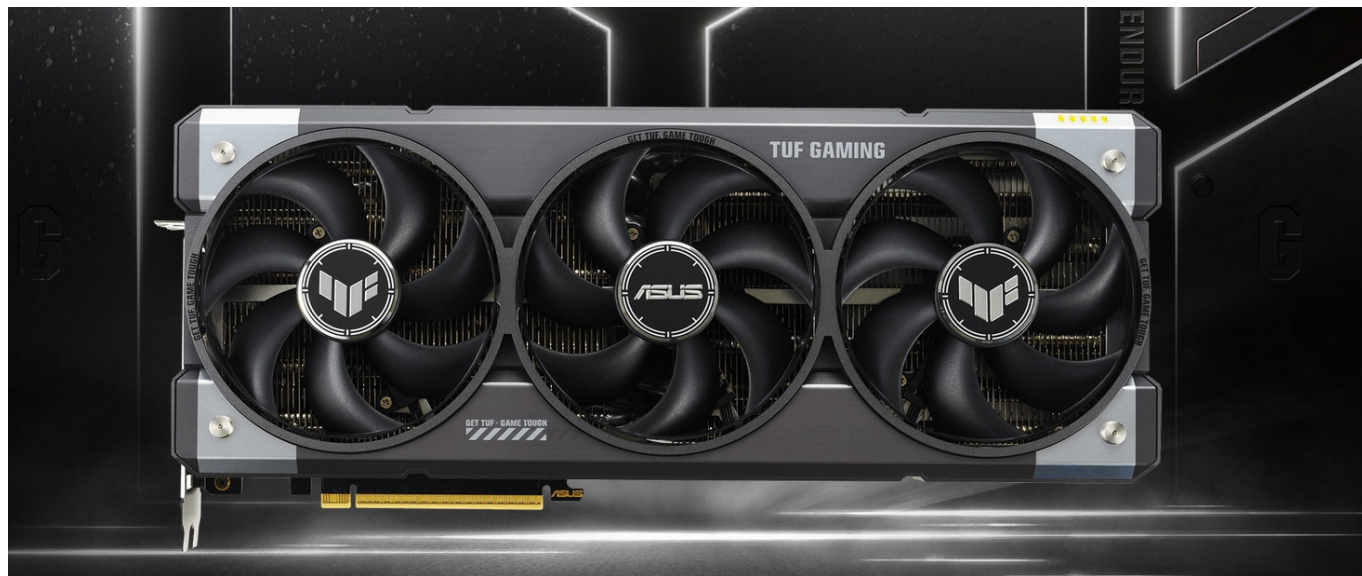

Ušetříte: **2 390 Kč**

Kód zboží: VGAASU1150

Part No.: 90YV0LZ0-M0NA00

Záruka: 36 měs.

Stav: Nové zboží

Popis

ASUS TUF GAMING GeForce RTX 5070 OC - odolnost a výkon bez kompromisů

Grafická karta **ASUS TUF GAMING GeForce RTX 5070 OC** je připravena být nejlepší. Disponuje vylepšeným chlazením i napájením, takže si poradí s jakoukoli zátěží, která se na ni chystá. Kromě toho se vyznačuje také posíleným designem – **speciálním kovovým exoskeletem**, který zajišťuje mimořádnou pevnost a odolnost. Je poháněna **architekturou NVIDIA Blackwell** a obsahuje nepřeberné množství technologií jak pro hráče, tak tvůrce obsahu.