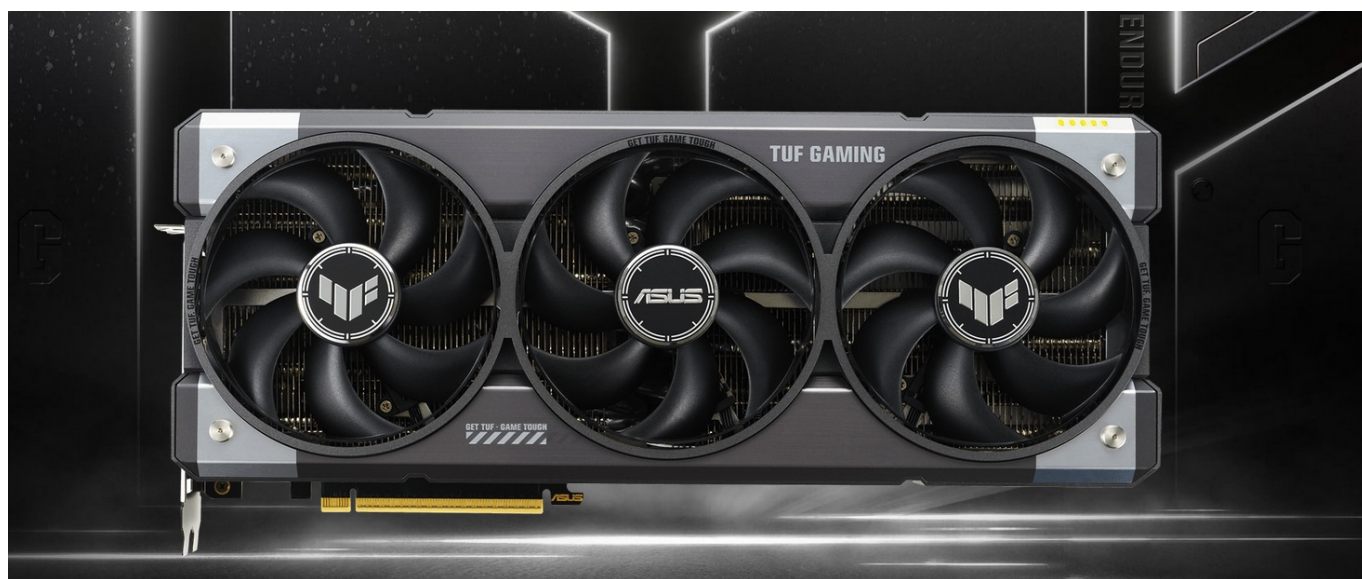

Popis

ASUS TUF GAMING GeForce RTX 5070 - odolnost a výkon bez kompromisů

Grafická karta **ASUS TUF GAMING GeForce RTX 5070** je připravena být nejlepší. Disponuje vylepšeným chlazením i napájením, takže si poradí s jakoukoli zátěží, která se na ni chystá. Kromě toho se vyznačuje také posíleným designem - **speciálním kovovým exoskeletem**, který zajišťuje mimořádnou pevnost a odolnost. Je poháněna **architekturou NVIDIA Blackwell** a obsahuje nepřeberné množství technologií jak pro hráče, tak tvůrce obsahu.