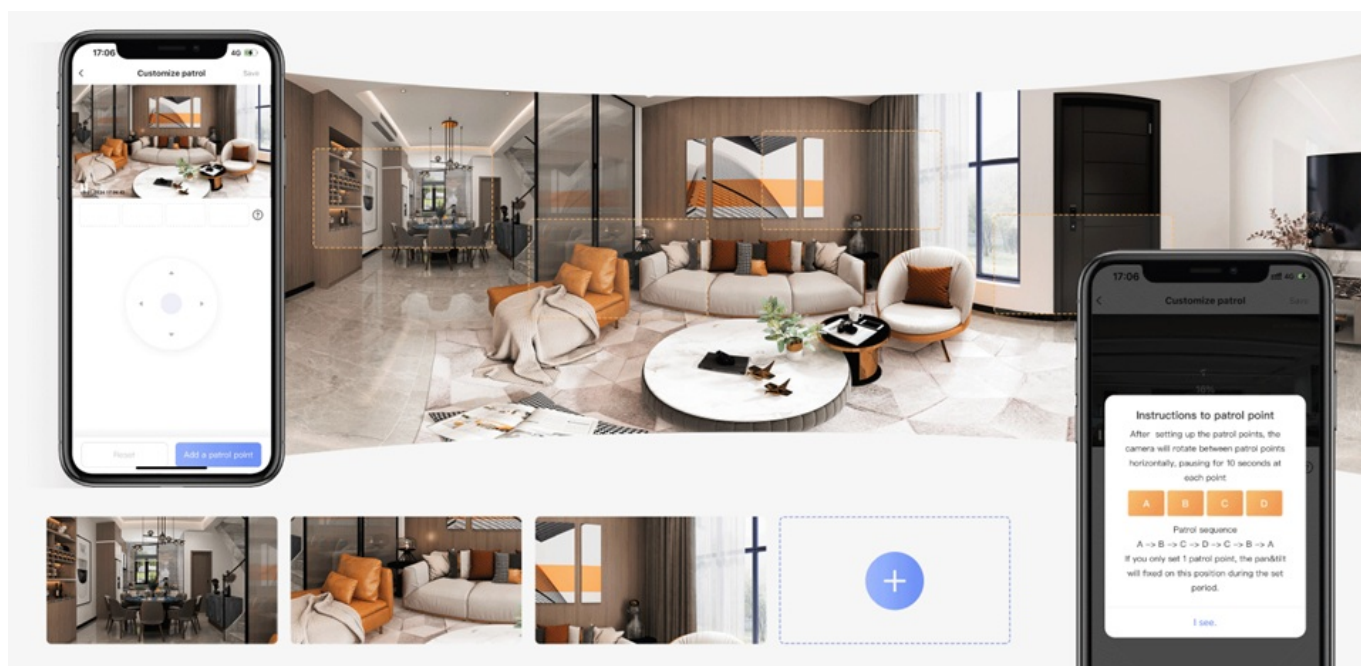

Popis

EZVIZ TY7 Dual - více ochrany s dvěma objektivy

Bezpečnostní kamera EZVIZ TY7 Dual přináší efektivní ochranu díky dvojici objektivů. Tento model je tak schopen zajistit detailní, a především široký dohled nad vaším domovem, kanceláří či jinou nemovitostí. Oba objektivy spolupracují tak, aby poskytovaly komplexní přehled nad okolím. **Horní motorizovaný objektiv** se dovede plynule otáčet, a tak zachytit velké prostory se všemi kouty. **Spodní širokoúhlý objektiv** se zase zaměří na klíčová místa.

Ochrana a bezpečí pro vaše blízké

Duální IP kamera EZVIZ TY7 disponuje integrovaným **mikrofonem** a **reproduktorem**. Díky tomu podporuje rychlou a jednoduchou **obousměrnou komunikaci** a kontakt s rodinou. Samozřejmostí je také přítomnost **IR+LED přísvitu** pro monitoring a barevné záběry i v průběhu noci. Pro plnou kontrolu a sledování obsahu vám poslouží mobilní aplikace EZVIZ. **Bezdrátovou konektivitu** zajišťuje rozhraní **Wi-Fi**. Nechybí ani port **RT-45** pro drátovou konektivitu.

EZVIZ TY7 Dual

IP duální otočná kamera do domácnosti přináší živý monitoring v křišťálově čisté **2K+** kvalitě. Používá současně **pevný a otočný objektiv**, což přináší mnohem detailnější a chytřejší způsob dohledu. Komprese **H.265/H.264** snižuje nároky na přenos dat a úložiště. Pro nahrávání zřetelného videa i v naprosté tmě disponuje **nočním režimem s IR přísvitem** do vzdálenosti až 10 m a také **bílým LED přísvitem pro barevné záběry v noci**. Propojení kamery pomocí aplikace v mobilním zařízení umožní pohodlný vzdálený přístup, pořizování záznamů či fotografií nebo upozornění v případě **detekce pohybu**. Natočené záznamy je možné ukládat na **microSD kartu** do kapacity až 512 GB, nebo odesílat na cloudové úložiště (na základě předplatného). Přímou v aplikaci navíc můžete s kamerou pohodlně otáčet o **až 355°** horizontálně a **až 65°** vertikálně. K dispozici je také **alarm pro neobvyklé zvuky**, který vám pošle notifikaci například při pláči dítěte. Díky