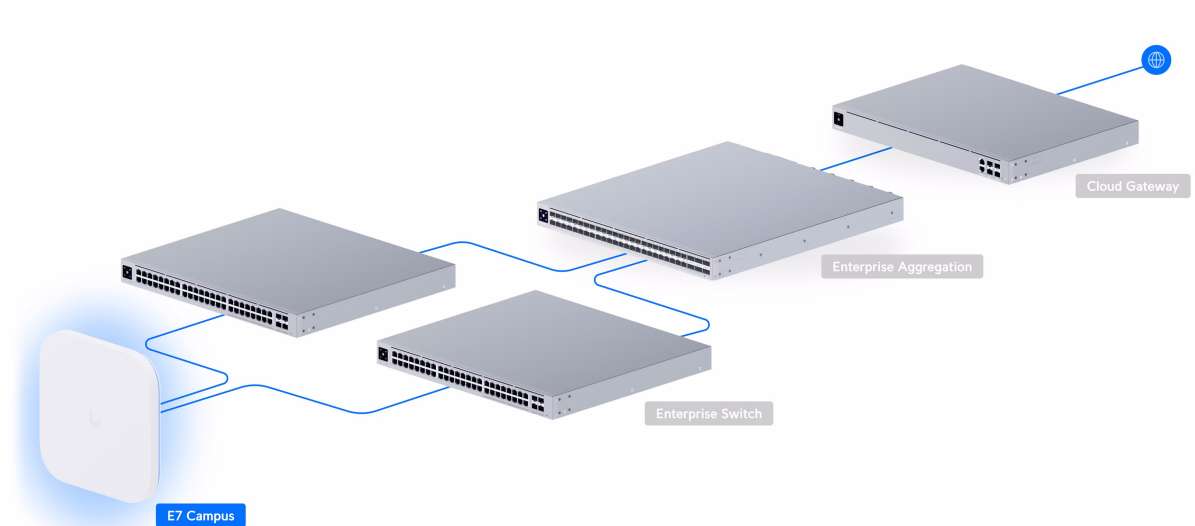

Konfigurace a správa UniFi zařízení je v aplikaci UniFi Network, která je předinstalovaná na **UniFi OS konzolích** (UniFi Dream Machine, Dream Router, Dream Wall, Express, Cloud Gateway Ultra atd.) nebo ve volně dostupném softwaru UniFi Network Server, určeném pro instalaci na vlastní počítač nebo server (Windows, MacOS, Linux). Software UniFi Network Server je neustále vylepšován, a proto doporučujeme vždy používat aktuální verzi, kterou stahujete na stránkách Ubiquiti v sekci **Download**. O tomto produktu se dozvíte také více na **školení Ubiquiti**.