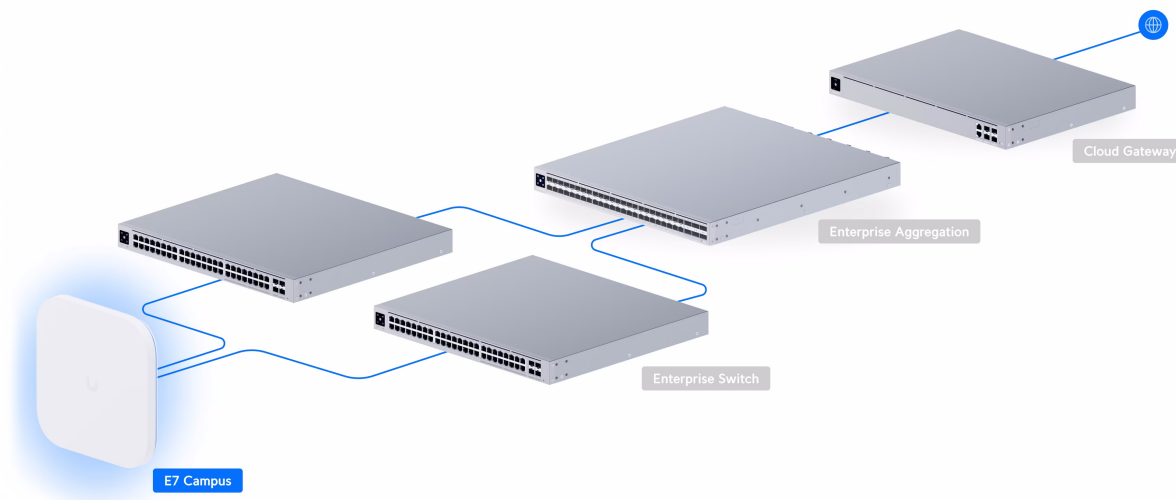

- **Spektrální analýza v reálném čase** - Monitoruje okolní Wi-Fi signály a minimalizuje rušení.
- **Pokročilé zabezpečení** - Podpora WPA3 a dalších bezpečnostních standardů.
- **Podpora více SSID** - Možnost vytvoření a správy více oddělených sítí v rámci jednoho AP.
- **UniFi Network Controller** - Plná kompatibilita s UniFi ekosystémem pro snadnou správu a monitoring.
- **Elegantní a odolný design** - Minimalistický vzhled s konstrukcí vhodnou pro montáž na sloup i stěnu.

Správa pomocí aplikace UniFi Network verze 9.0.114 a vyšší

Balení neobsahuje PoE injektor!

Konfigurace a správa UniFi zařízení je v aplikaci UniFi Network, která je předinstalovaná na **UniFi OS konzolích** (UniFi Dream Machine, Dream Router, Dream Wall, Express, Cloud Gateway Ultra atd.) nebo ve volně dostupném softwaru UniFi Network Server, určeném pro instalaci na vlastní počítač nebo server (Windows, MacOS, Linux). Software UniFi Network Server je neustále vylepšován, a proto doporučujeme vždy používat aktuální verzi, kterou stahujete na stránkách Ubiquiti v sekci **Download**. O tomto produktu se dozvíte také více na **školení Ubiquiti**.