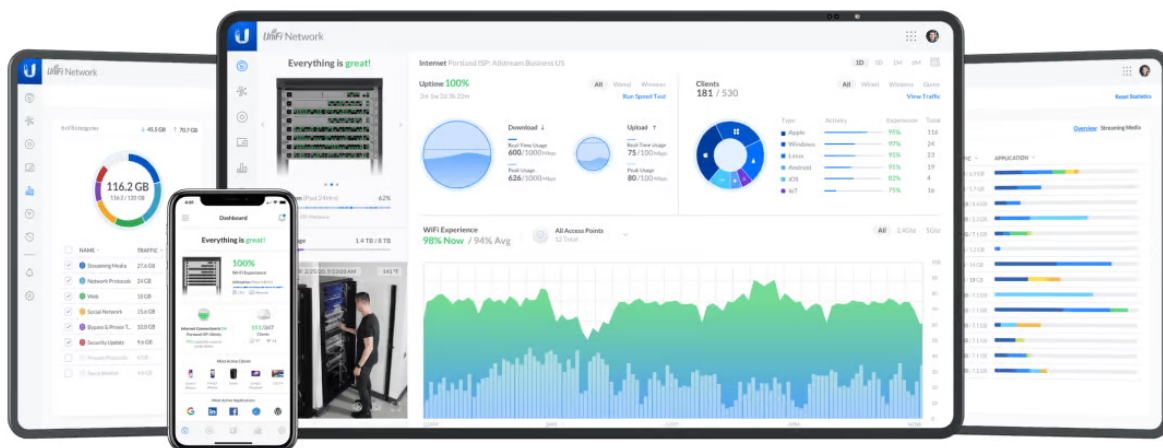

ZÁKLADNÍ SPECIFIKACE

Standard: 802.11a/b/g/n/ac/ax/be
Anténa: integrovaná 2pásmová anténa
Provozní frekvence: 2,4 GHz, 5 GHz
Rychlost přenosu dat: 688 Mbps (2,4 GHz), 8600 Mbps (5 GHz)
Podpora PoE: ano, PoE++, DC 42,5–57 V
Porty: 1× 10GbE RJ-45, 1× GbE RJ-45
Rozměry: 250 × 250 × 43,5 mm