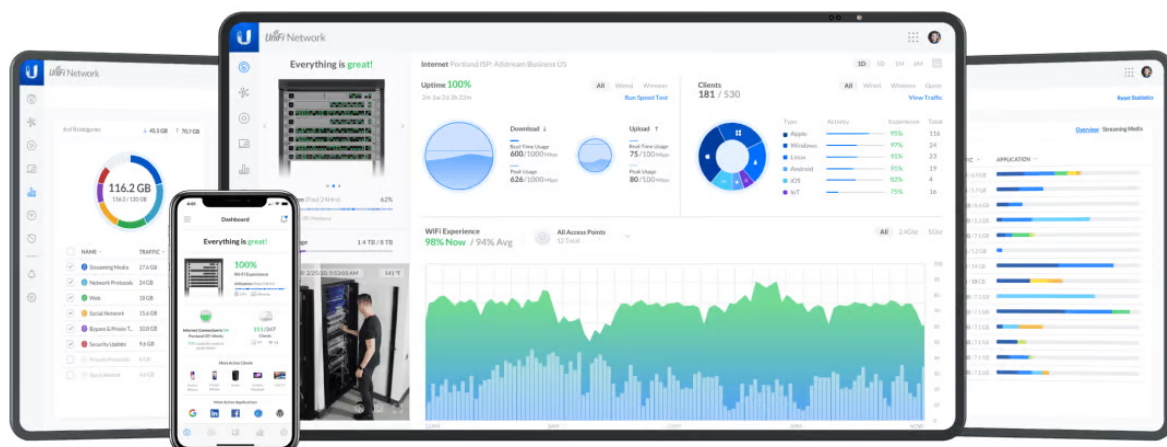

ZÁKLADNÍ SPECIFIKACE

Standard: 802.11a/b/g/n/ac/ax/be

Anténa: integrovaná 2pásmová anténa

Provozní frekvence: 2,4 GHz, 5 GHz

Rychlost přenosu dat: 688 Mbps (2,4 GHz), 2 × 8600 Mbps (5 GHz, low/high)

Podpora PoE: ano, PoE++, DC 42,5–57 V

Porty: 1 × 10GbE RJ-45, 1 × GbE RJ-45

Rozměry: 250 × 250 × 43,5 mm

Hmotnost: 2,2 kg

Manuál (montážní návod):

dl.ui.com/qig/e7-campus