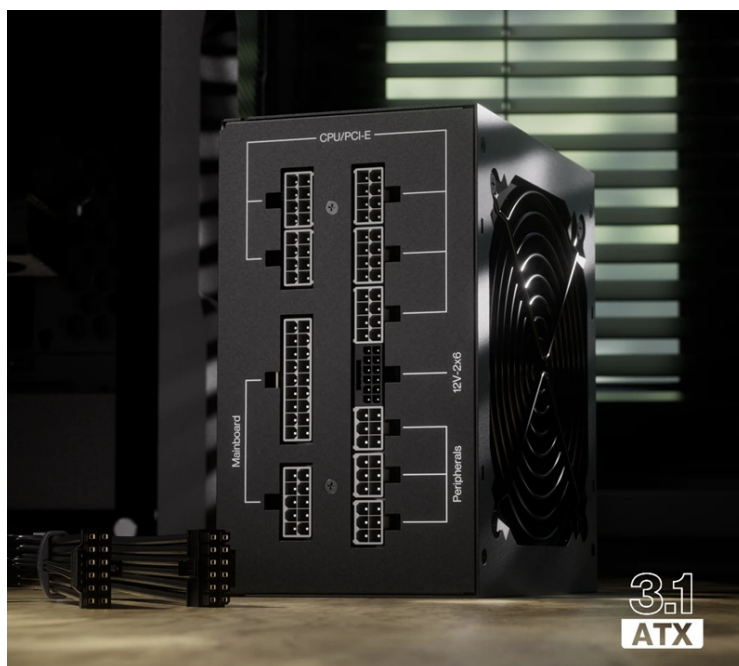

## ENDORFY SUPREMO FM6 GOLD 1000W

Cena celkem:	<b>4 220 Kč</b>
	<b>(bez DPH: 3 487 Kč)</b>
Běžná cena:	<b>4 642 Kč</b>
Ušetříte:	<b>422 Kč</b>
Kód zboží:	ZDREND1040
Part No.:	EY7A011
Záruka:	10 roky / roků
Stav:	Nové zboží

## Endorfy Supremo FM6 - výkon a spolehlivost díky certifikaci 80 PLUS Gold

**Napájecí zdroj Endorfy Supremo FM6** s vysokou účinností, který je navržen pro moderní PC sestavy zaměřené na náročný provoz. **Certifikace 80 PLUS Gold** je zárukou vysoké energetické účinnosti a stability. Kvalitní konstrukce, včetně prémiových kondenzátorů, zajistí **dlouhou životnost**.

Zdroj **Endorfy Supremo FM6** je doplněn **120mm ventilátorem Fluctus**, který se vyznačuje **tichým chodem** a podpoří nízké teploty i při plném zatížení. Modulární kabely vám umožní udržet přehlednost v prostoru PC skříně. Samozřejmostí je **ochrana proti přetížení nebo přepětí**.

## **Endorfy Supremo FM6 Gold 1000 W**

Napájecí zdroj o výkonu **1000 W** je osazen tichým, **120 mm** velkým ventilátorem. **Modulární kabeláž** ušetří cenné místo ve skříni. Účinnost zdroje je **80PLUS Gold**.