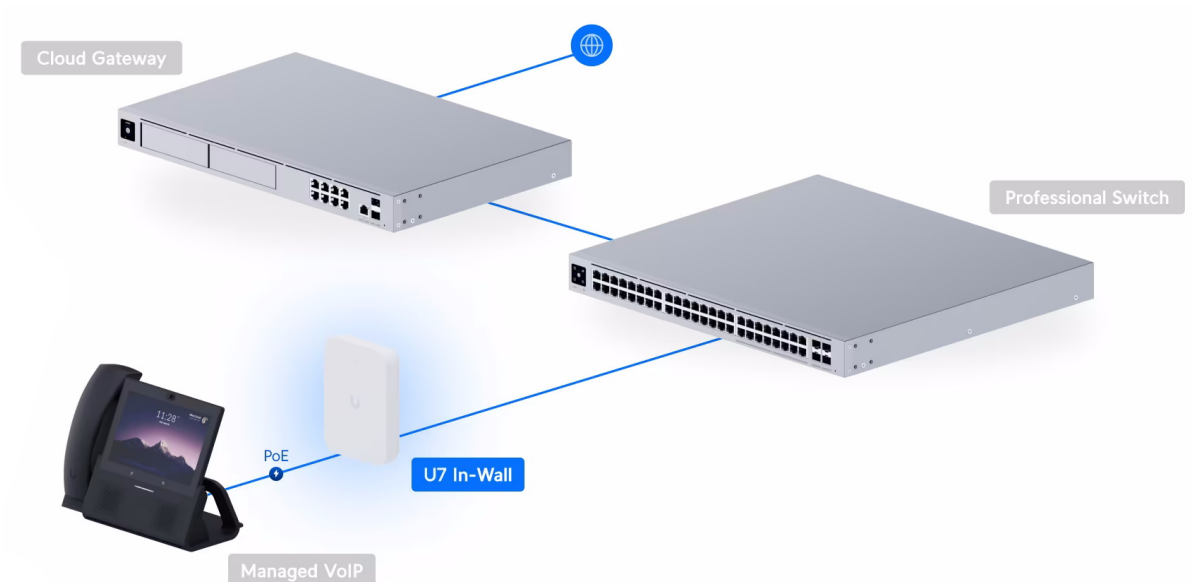

Konfiguraci a správu UniFi zařízení umožňuje aplikace UniFi Network, která je předinstalovaná na [UniFi OS konzolích](#) (UniFi Dream Machine, Dream Router, Dream Wall, Express, Cloud Gateway Ultra atd.). Alternativou je volně dostupný software UniFi Network Server, určený pro instalaci na vlastní počítač nebo server (Windows, MacOS, Linux). Software UniFi Network Server je neustále vylepšován, a proto doporučujeme vždy používat aktuální verzi, kterou stahujete na stránkách Ubiquiti v sekci [Download](#). Více informací o tomto produktu se dozvíte také na [školení Ubiquiti](#).