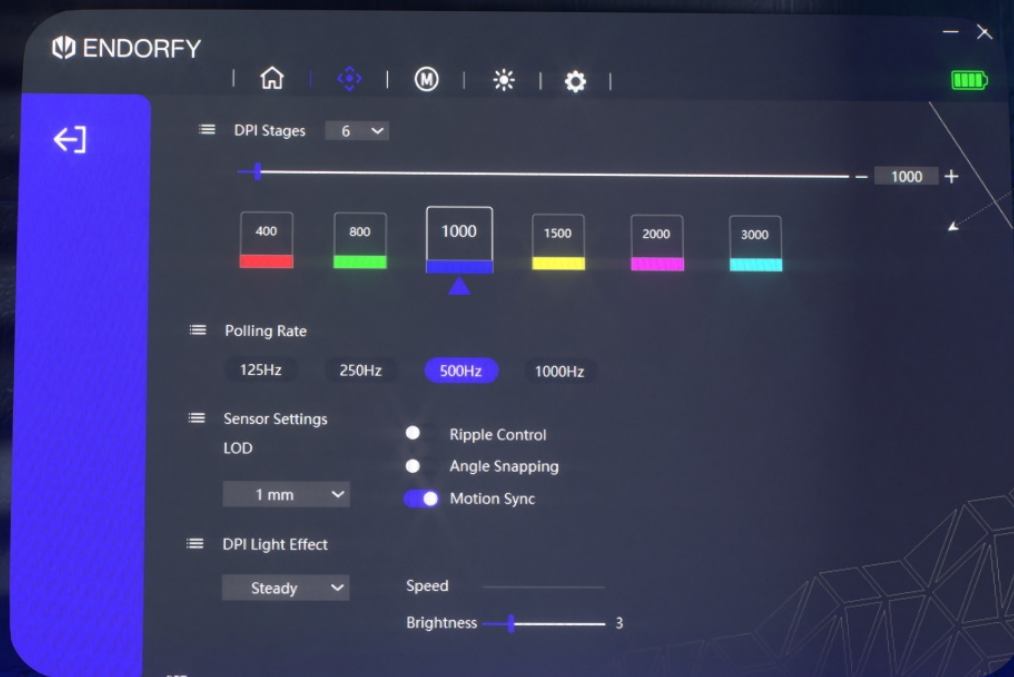

Dedikovaný software

Snadno si přizpůsobíte všechna nastavení podle svých preferencí. Software myši vám umožňuje upravit citlivost kurzoru, změnit funkce tlačítek nebo zvolit barvu a typ podsvícení.