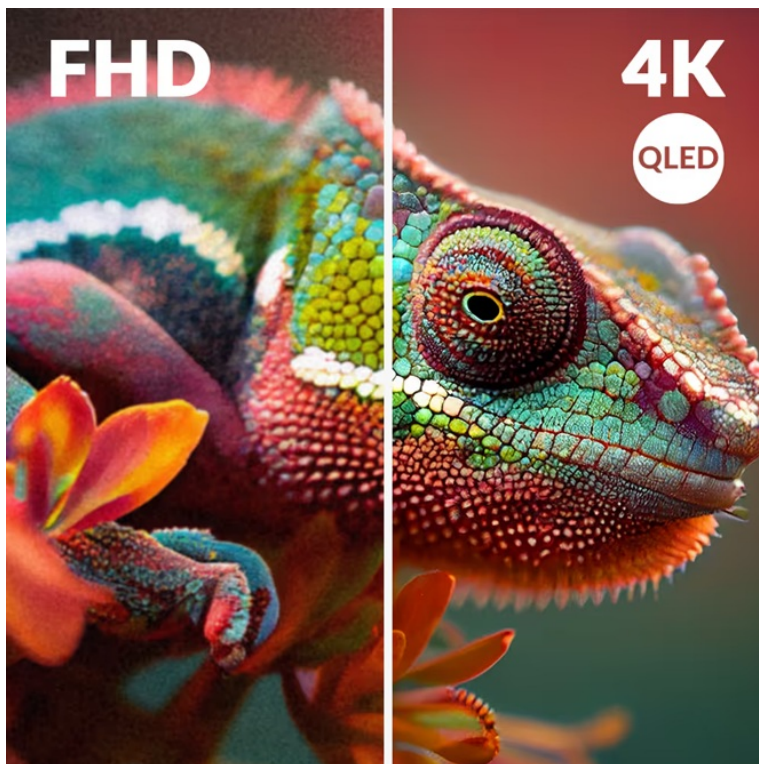

Jan Skopový (hw.ddfu.org)

hello@ddf.org

+420 731 533677

07.05.26 2:48:03

STRONG SRT50UG8773C 50"

Cena celkem:	<b>11 074 Kč</b> <b>(bez DPH: 9 152 Kč)</b>
Běžná cena:	<b>12 181 Kč</b>
Ušetříte:	<b>1 107 Kč</b>
Kód zboží:	TELSRG1066
Part No.:	SRT50UG8773C
Záruka:	24 měs.
Stav:	Nové zboží

### Chytrá TV Strong SRT50UG8773C - strhující 4K obraz a chytré funkce

Smart TV Strong SRT50UG8773C promění váš domov v moderní centrum multimediální zábavy. Nabízí velkou **obrazovku s úhlopříčkou 50 palců**, na které uvidíte každý detail. Ultra jemné 4K rozlišení podporuje mimořádně ostrý obraz, který si vychutnáte do nejmenších drobností. **Inovativní QLED technologie** se pyšní bohatými a zářivými barvami, které dají vyniknout každé filmové scéně. O audio se starají zabudované **reproduktory s technologií Dolby Atmos**, které vás obklopí zvukem a umožní vám zachytit každé slovo v dialogu i tichý šepot.

### **Strong SRT50UG8773C**

**Smart QLED** televizor nabízí úhlopříčku **50"** a **4K Ultra HD** rozlišení 3840 × 2160 obrazových bodů. Pro příjem televizního vysílání je připraven **DVB-T2/S2/C** tuner s podporou dekódování **H.265/ HEVC**. Připojení k internetu lze realizovat jak drátově pomocí **RJ-45** portu, tak bezdrátově skrze technologii **Wi-Fi**. Pro přehrávání multimédií je možné využít **dva USB porty** a o zvuk se starají integrované reproduktory s celkovým výkonem **20 W**. Mezi další přednosti patří podpora **HDR10** a **Google Assistant**. Jako operační systém byl zvolen **Android 14**.

**Barva:** černá-stříbrná