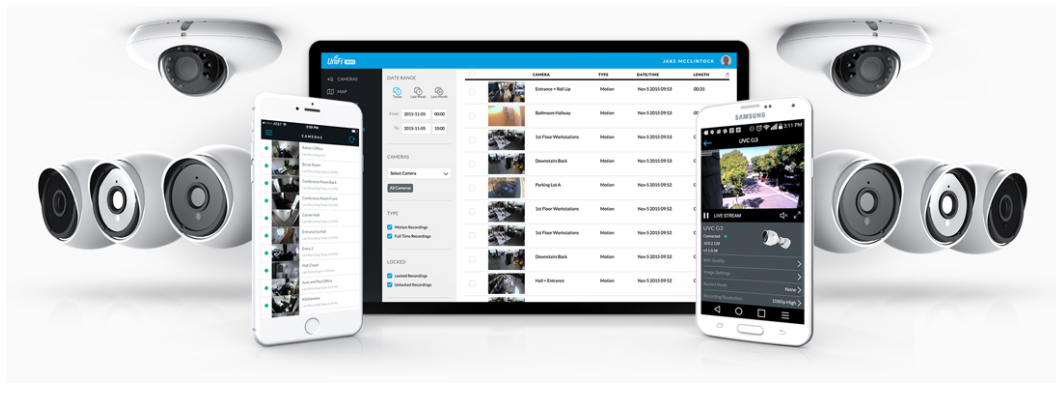

[Aplikace UniFi Protect pro mobilní zařízení s Androidem](#)

[Aplikace UniFi Protect pro mobilní zařízení s iOS](#)

ZÁKLADNÍ SPECIFIKACE

Rozlišení snímače: 8 Mpx

Snímací čip: 1/1.8" senzor

Maximální rozlišení: 3840 × 2160 px

Snímková rychlost: max. 30 fps

IR přísvit: ano, do 40 m

Objektiv: pevný, úhel záběru 109,9° horizontálně, 56,7° vertikálně, 134,1° diagonálně

Rozhraní: 1 × GbE RJ-45

Délka kabelu: 30 cm

Slot paměťových karet: ano

Audio: ano, mikrofon

Napájení: PoE 42,5-57 V DC, spotřeba max. 10 W

Pracovní teplota: -30 až +50 °C

Hmotnost: 700 g

Rozměry: 118 × 118 × 90,8 mm

Manuál (montážní návod):

dl.ui.com/qig/uvc-ai-dome-w