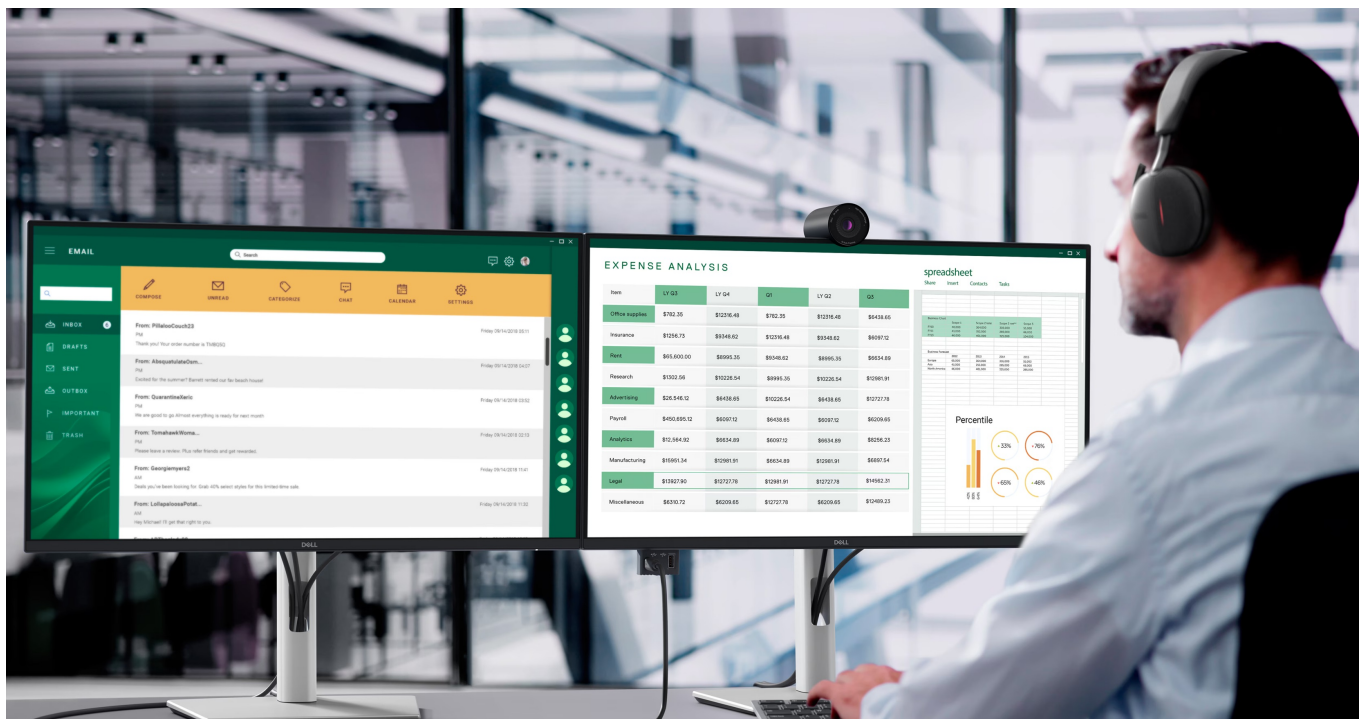

Popis

Dell Pro 24 Plus P2425DE - komfortní pohled na tabulky i multimédia

Monitor Dell Pro 24 Plus P2425DE je připraven na jakýkoli úkol. Přináší 24palcový displej, na kterém zobrazíte pracovní povinnosti i multimédia pro každodenní zábavu. Obrazovka nabízí obraz v **QHD rozlišení**, díky čemuž vykresluje obsah ostře a s velkou mírou detailů. **Technologie IPS** zajišťuje široké pozorovací úhly, díky kterým můžete obsah sledovat pohodlně i při pohledu ze stran. Díky **99% pokrytí sRGB** je zajištěno přesné a konzistentní podání barev.

Technologie Daisy Chain vám umožní jednoduše propojit více monitorů jediným kabelem a získat enormní plochu pro náročnou práci. **Vylepšený režim ComfortView Plus** snižuje vyzařování modrého světla a přispívá ke komfortnímu sledování obsahu na displeji po celý den. Díky **obnovovací frekvenci 100 Hz** je obraz hladký a bez rušivých vlivů vykresluje i plynulé pohyby. **Výškově nastavitelný stojan s funkcí Pivot** umožní flexibilní přizpůsobení pozice podle vašich požadavků.

Dell Pro 24 Plus P2425DE

LED monitor s úhlopříčkou **23,8"** disponující Quad HD rozlišením **2560 × 1440** obrazových bodů s poměrem stran **16 : 9**. Nabízí jas **350 cd/m²**, kontrastní poměr **1500 : 1**, 99% pokrytí sRGB, dobu odezvy **5 ms** a obnovovací frekvenci **100 Hz**. Pozorovací úhly **178° horizontálně i vertikálně** zaručí skvělou viditelnost z jakéhokoliv úhlu. K dispozici jsou také **tři**

porty USB 3.0, ethernetový port **RJ-45** a dva porty **USB-C**, z nichž jeden kromě vysokorychlostního přenosu videa a dat umožňuje napájení připojených zařízení až do 90 W. Díky technologii **Daisy Chain** lze jednoduše propojit více monitorů a připojit je k počítači jediným kabelem. Potěší také výškově nastavitelný stojan a funkce **Pivot**, která umožňuje otočení obrazovky o 90°.