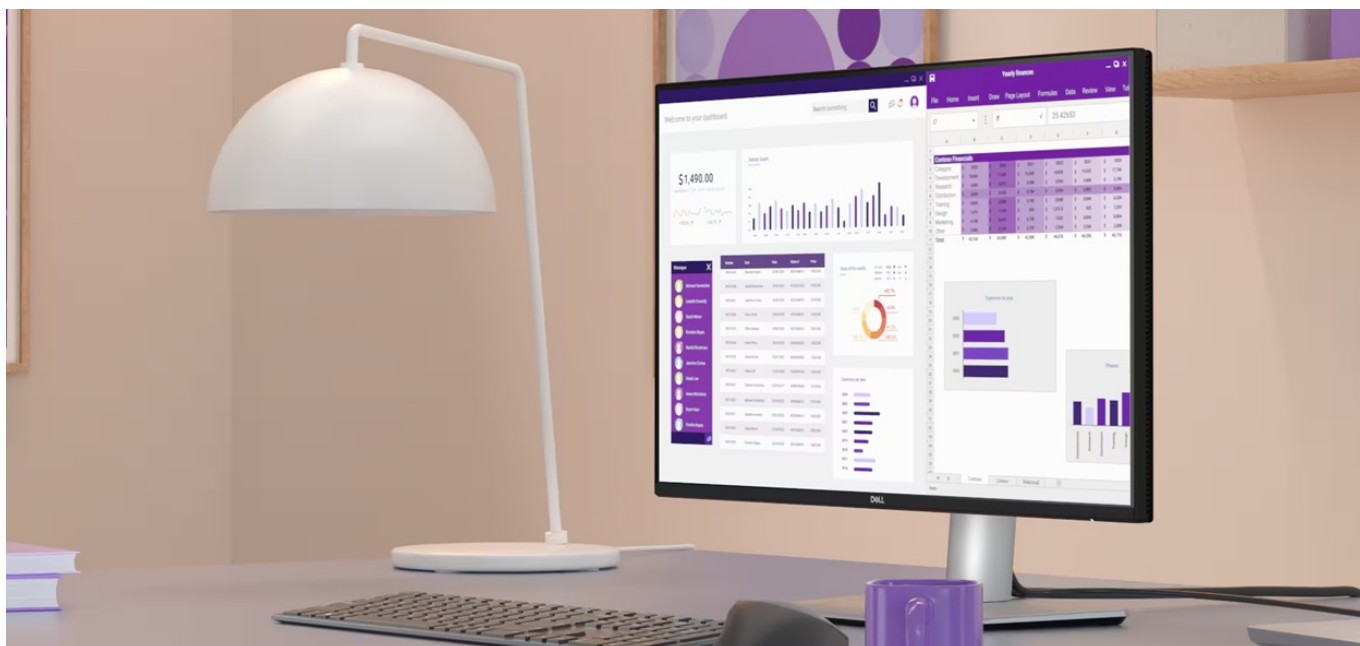

Kód zboží: MOND6560

Part No.: 210-BRDL

Záruka: 36 měs.

Stav: Nové zboží

Popis

Dell Pro 27 Plus P2725D - komfortní pohled na tabulky i multimédia

Monitor Dell Pro 27 Plus P2725D je připraven na jakýkoli úkol. Přináší 27palcový displej, na kterém zobrazíte pracovní povinnosti i multimédia pro každodenní zábavu. Obrazovka nabízí obraz v **QHD rozlišení**, díky čemuž vykresluje obsah ostře a s velkou mírou detailů. **Technologie IPS** zajišťuje široké pozorovací úhly, díky kterým můžete obsah sledovat pohodlně i při pohledu ze stran. Díky **99% pokrytí sRGB** je zajištěno přesné a konzistentní podání barev.

Vylepšený režim ComfortView Plus snižuje vyzařování modrého světla a přispívá ke komfortnímu sledování obsahu na displeji po celý den. Díky **obnovovací frekvenci 100 Hz** je obraz hladký a bez rušivých vlivů vykresluje i plynulé pohyby. **Výškově nastavitelný stojan s funkcí Pivot** umožní flexibilní přizpůsobení pozice podle vašich požadavků.

Dell Pro 27 Plus P2725D

LED monitor s úhlopříčkou **27"** disponující Quad HD rozlišením **2560 × 1440** obrazových bodů s poměrem stran **16 : 9**. Nabízí jas **350 cd/m²**, kontrastní poměr **1500 : 1**, 99% pokrytí sRGB, dobu odezvy **5 ms** a obnovovací frekvenci **100 Hz**. Pozorovací úhly **178° horizontálně i vertikálně** zaručí skvělou viditelnost z jakéhokoliv úhlu. K dispozici jsou také **tři porty USB 3.0** a port **USB-C**, který umožňuje napájení připojených zařízení až do 15 W. Potěší také výškově nastavitelný stojan a funkce **Pivot**, která umožňuje otočení obrazovky o 90°.

ZÁKLADNÍ SPECIFIKACE

Typ panelu: IPS

Úhlopříčka: 27"

Poměr stran: 16 : 9

Rozlišení: 2560 × 1440 px

Kontrastní poměr: 1500 : 1

Doba odezvy: 5 ms

Rozhraní: 1× HDMI, 1× DisplayPort, 3× USB 3.2 Gen1 (USB 3.0), 1× USB-C 3.2 Gen1, 1× USB-B