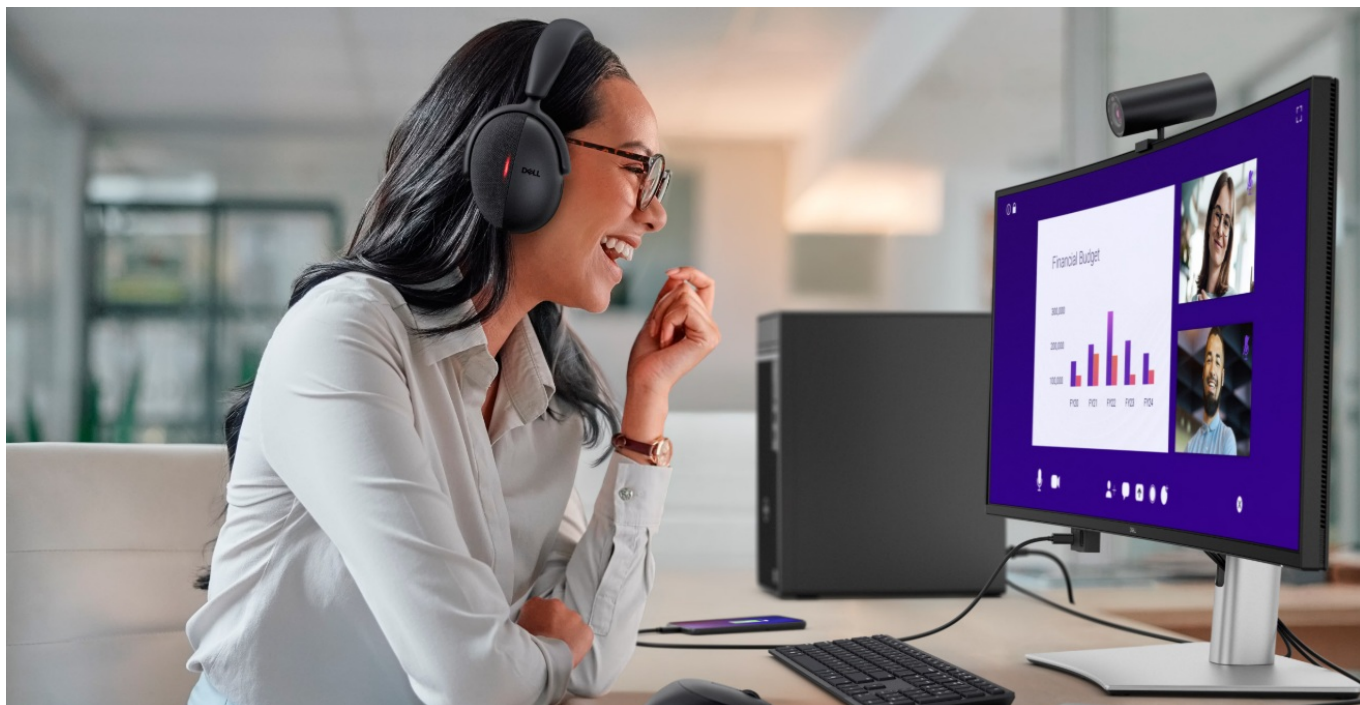

Popis

Monitor Dell Pro 34 Plus P3425WE - takhle se na práci musí

Prohnutý monitor Dell Pro 34 Plus P3425WE představuje výkon a ultra jemné rozlišení v elegantním designu. **Displej s úhlopříčkou 34,1 palců** vám zprostředkuje optimální plochu pro práci s moderním softwarem, sledování tabulek, dokumentů i multimédií zábavu. Díky **rozlišení WQHD** je monitor Dell Pro 34 Plus P3425WE ideální **pro kreativní činnosti, editaci nebo tvorbu digitálního obsahu**. WQHD rozlišení je zárukou ostrého obrazu, který zachytí všechny detaily, a díky tomu posune pracovní projekty i multimediální zážitky na další úroveň. **Obnovovací frekvence 100 Hz** zajistí méně blikání a více plynulého pohybu bez rušivých vlivů.

Výškově nastavitelný podstavec se postará o komfort během dlouhých hodin práce. Kromě námahy těla snižuje také námahu očí. **Technologie ComfortView Plus** potlačuje intenzitu modrého světla a spolu se zakřiveným displejem, který podporuje přirozené zorné pole, efektivně chrání váš zrak a umožní pohodlné a příjemné sledování po dlouhou dobu.

Dell Pro 34 Plus P3425WE

Prohnutý LED monitor s úhlopříčkou **34,1"** nabízí rozlišení **3440 × 1440** bodů s poměrem stran 21 : 9, jasem **350 cd/m²**, dobou odezvy 8 ms, obnovovací frekvencí **100 Hz** a pokrytím 99 % sRGB barevné palety. Příjemné jsou také pozorovací úhly **178° horizontálně i vertikálně**. Pro připojení periférií jsou k dispozici **tři USB 3.0 porty**, ethernetový port **RJ-45** a dva porty **USB-C**, z nichž jeden kromě vysokorychlostního přenosu videa a dat umožňuje napájení připojených zařízení až do 90 W. Zjistíte potěší také výškově nastavitelný podstavec.