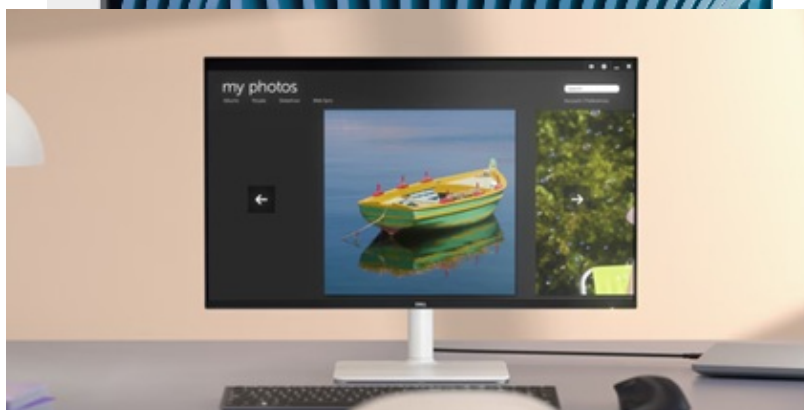

Popis

Dell 27 Plus 4K S2725QS - 4K obraz pro kreativní práci i hraní her

Monitor Dell 27 Plus 4K S2725QS představuje vaši bránu do sledování v **ultra jemném rozlišení 4K**. Nabízí prostorný displej s **úhlopříčkou 27 palců**, na kterém přehledně zobrazíte PC aplikace, internetové stránky a rozmanitý multimediální obsah. Je ideální pro náročnou práci, grafické úpravy a editaci projektů i multimediální zábavu.

IPS panel produkuje široké pozorovací úhly, abyste veškerý obsah mohli sledovat pohodlně a bez zkreslení barev i při pohledu ze stran. Přesné podání barev zajišťuje **99% pokrytí spektra sRGB**. Díky tomu je monitor **Dell 27 Plus 4K S2725QS** vhodný pro precizní činnosti spojené s editací fotografií, videí, tvorbu vizuálů apod.

Dell 27 Plus 4K S2725QS

LED monitor s úhlopříčkou **27"** disponující 4K rozlišením **3840 × 2160** obrazových bodů s poměrem stran 16 : 9. Nabízí jas **350 cd/m²**, kontrastní poměr **1500 : 1**, dobu odezvy **4 ms**, pokrytí **99 % sRGB**. Použitá technologie **IPS** poskytuje široké pozorovací úhly **178° horizontálně i vertikálně**. Ozvučení zajišťují integrované **stereo reproduktory** s celkovým výkonem **10 W**. Obnovovací frekvence až **120 Hz** spolu s podporou technologií **AMD FreeSync Premium** nabízí intenzivní akci bez trhání, zadržávání nebo rozmazávání obrazu při pohybu. Monitor nabízí také možnost montáže na stěnu díky **VESA** uchycení. Potěší také výškově nastavitelný stojan a funkce **Pivot**.