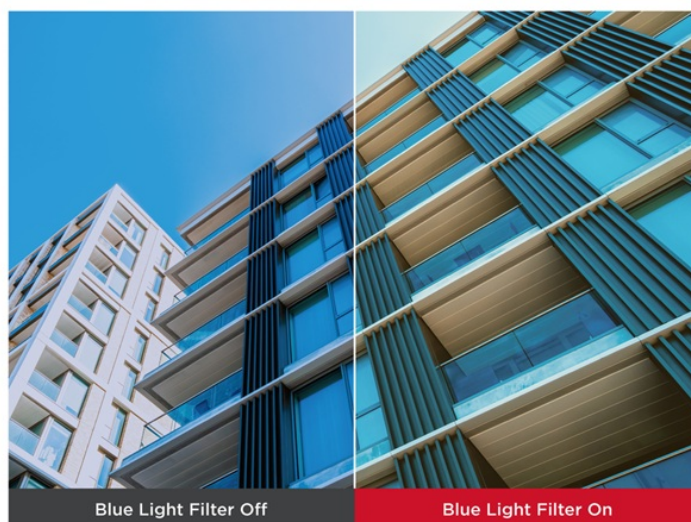

ViewSonic VA1650

Ultratenký přenosný monitor s úhlopříčkou **15,6"** a **Full HD** rozlišením **1920 × 1080** bodů. Nabízí jas **250 cd/m2** a kontrastní poměr **1000 : 1**. Příjemné jsou také pozorovací úhly **178° horizontálně i vertikálně**. Základní ozvučení zajišťuje **dvojice reproduktorů** s celkovým výkonem 2 W. Pro připojení k notebooku vyžaduje pouze jediný kabel **USB-C**, a to jak pro video signál, tak i pro napájení. Součástí balení je ochranné pouzdro a USB-C kabel.

ZÁKLADNÍ SPECIFIKACE

Typ panelu: IPS

Úhlopříčka: 15,6"

Poměr stran: 16 : 9

Rozlišení: 1920 × 1080

Kontrastní poměr: 1000 : 1

Doba odezvy: 7 ms

Rozhraní: 2× USB-C, 1× HDMI, 1× sluchátkový výstup

Barva: černá