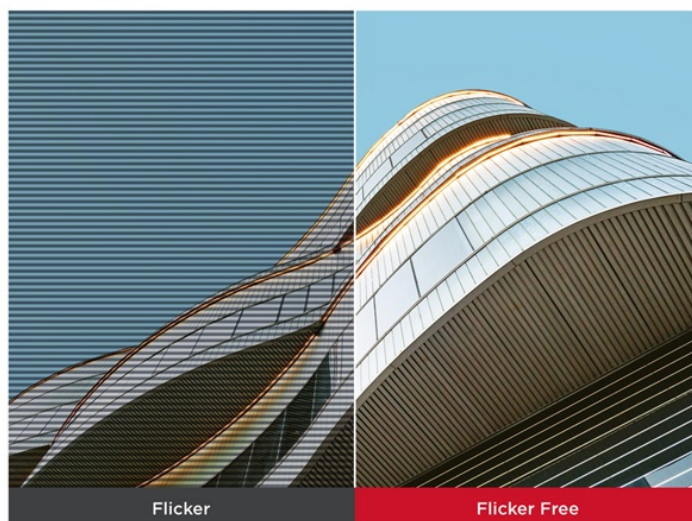

Kromě komfortní velikosti obrazovky, která nahradí klasický notebook, se monitor **ViewSonic VA1650** vyznačuje také **nízkou váhou pod 1 kg**. Díky tomu je vhodný pro přenášení a tvorbu **moderního mobilního pracoviště kdekoli a kdykoli** budete chtít. Výbava zahrnuje také **zabudované reproduktory** pro základní ozvučení nebo praktický stojánek pro nastavení do optimálního úhlu.