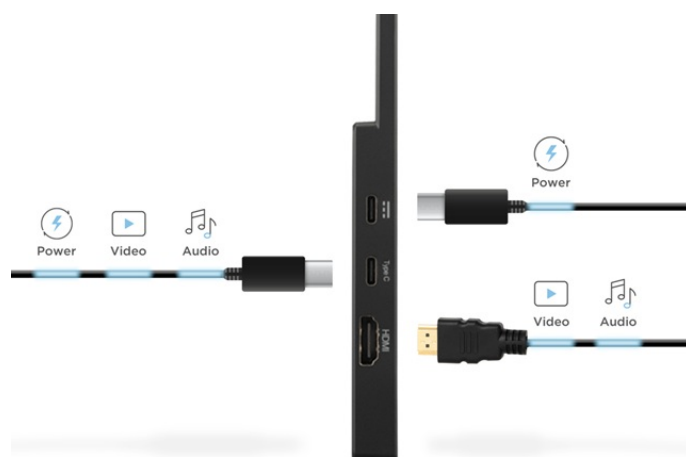

### ViewSonic VA1650 - rozšiřte obsah o dalších 15,6 palců, kdekoli

**Přenosný monitor ViewSonic VA1650** s Full HD rozlišením vám poslouží k rozšíření pracovní plochy v kanceláři i mimo ni. Ať už pracujete na **notebooku, tabletu nebo smartphonu**, více obrazovek se vždy hodí. Nezáleží na tom, jestli chystáte prezentaci, pracujete s aplikacemi, dokumenty, nebo chcete více prostoru pro multimediální zábavu a volný čas.

Díky řešení **Plug-and-Play** je zajištěno snadné připojení a vysoká produktivita, kdekoli si zamežete. Konektivitu zajišťuje **dvojice portů USB-C**, takže pomocí jediného kabelu je zajištěn přenos signálu i napájení kompatibilního notebooku, tabletu či smartphonu.

Kromě komfortní velikosti obrazovky, která nahradí klasický notebook, se monitor **ViewSonic VA1650** vyznačuje také **nízkou váhou pod 1 kg**. Díky tomu je vhodný pro přenášení a tvorbu **moderního mobilního pracoviště kdekoli a kdykoli** budete chtít. Výbava zahrnuje také **zabudované reproduktory** pro základní ozvučení nebo praktický stojánek pro nastavení do optimálního úhlu.

## ViewSonic VA1650

**Ultratenký přenosný monitor** s úhlopříčkou **15,6"** a **Full HD** rozlišením **1920 × 1080** bodů. Nabízí jas **250 cd/m2** a kontrastní poměr **1000 : 1**. Příjemné jsou také pozorovací úhly **178° horizontálně i vertikálně**. Základní ozvučení zajišťuje **dvojice reproduktorů** s celkovým výkonem 2 W. Pro připojení k notebooku vyžaduje pouze jediný kabel **USB-C**, a to jak pro video signál, tak i pro napájení. Součástí balení je ochranné pouzdro a USB-C kabel.