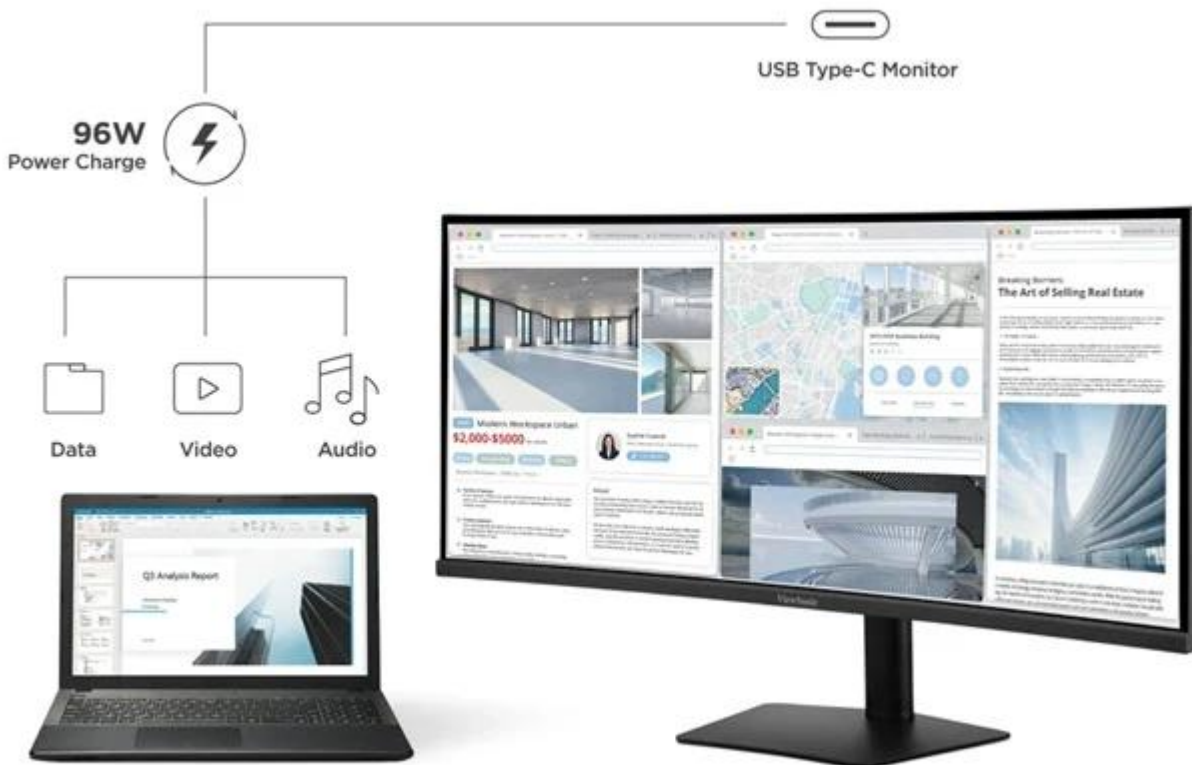

Popis

ViewSonic VA3420C - prohnutý širokoúhlý displej pro maximální produktivitu

Prohnutý LED monitor ViewSonic VA3420C pro firemní práci i domácí multimediální zábavu. **Velký displej s úhlopříčkou 34"** vám usnadní práci na projektech, činnost s více aplikacemi najednou i sledování multimediálního obsahu. Představuje ideální volbu pro tvorbu moderního pracoviště i multimediálního centra. **Monitor ViewSonic VA3420C** disponuje portem **USB typu C**, který představuje elegantní řešení pro přenos videa, zvuku, dat a výkonné 96W napájení jediným kabelem.

Výrazně tak zefektivní pracovní postupy a činnost s moderními notebooky. Displej produkuje obraz v **rozlišení UWQHD** na ultraširokoúhlé ploše, Díky tomu podporuje komfortní zážitky ze sledování s jasným a ostrým zobrazením. Současně tento široký poměr stran 21 : 9 přináší více místa na obrazovce než modely s poměrem stran 16 : 9, takže je ideální volbou pro **multitasking**.

Ultra-Wide QHD 21:9

ViewSonic VA3420C

Prohnutý LED monitor s úhlopříčkou **34"** a UWQHD rozlišením **3440 × 1440** obrazových bodů. Disponuje jasem **300 cd/m²**, dobou odezvy **1 ms** a pokrytím **98 % DCI-P3** barevné palety. Použitím technologie **IPS** je dosaženo širokých pozorovacích úhlů **178° horizontálně** i vertikálně. Rychlá obnovovací frekvence **120 Hz** nabízí dokonale plynulé zobrazení scény. Pro připojení periferií jsou k dispozici **dva USB porty** a univerzální port **USB-C**, který kromě vysokorychlostního přenosu videa a dat umožňuje napájení připojených zařízení až do **96 W**. Potěší též vestavěné **stereo reproduktory** s celkovým výkonem **5 W**. Monitor je vybaven **výškově nastavitelným stojanem** a **VESA uchycením**.