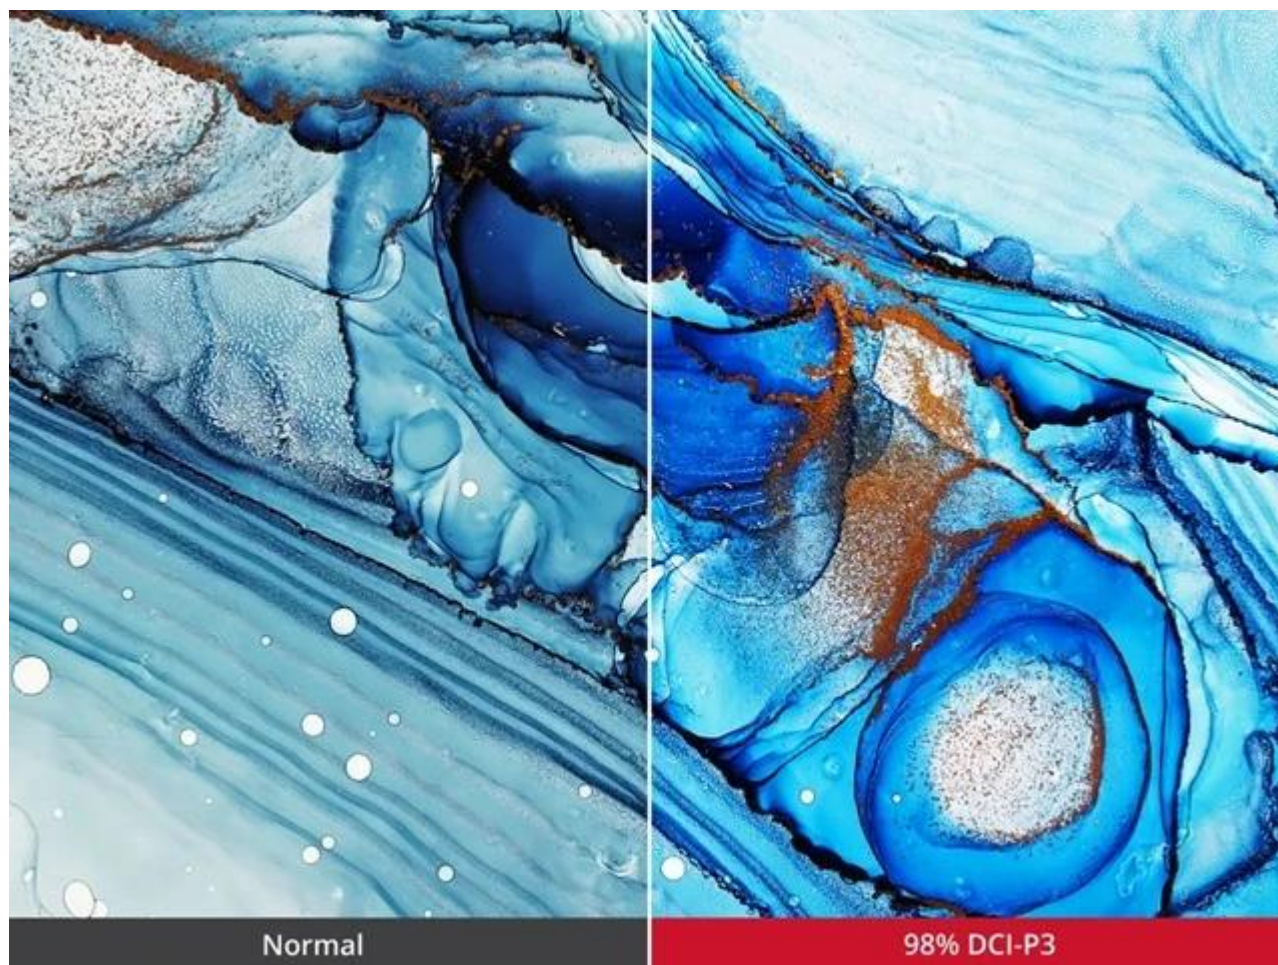

Popis

ViewSonic VA3420C - prohnutý širokoúhlý displej pro maximální produktivitu

Prohnutý LED monitor ViewSonic VA3420C pro firemní práci i domácí multimediální zábavu. **Velký displej s úhlopříčkou 34"** vám usnadní práci na projektech, činnost s více aplikacemi najednou i sledování multimediálního obsahu. Představuje ideální volbu pro tvorbu moderního pracoviště i multimediálního centra. **Monitor ViewSonic VA3420C** disponuje portem **USB typu C**, který představuje elegantní řešení pro přenos videa, zvuku, dat a výkonné 96W napájení jediným kabelem.

Výrazně tak zefektivní pracovní postupy a činnost s moderními notebooky. Displej produkuje obraz v **rozlišení UWQHD** na ultraširokoúhlé ploše, Díky tomu podporuje komfortní zážitky ze sledování s jasným a ostrým zobrazením. Současně tento široký poměr stran 21 : 9 přináší více místa na obrazovce než modely s poměrem stran 16 : 9, takže je ideální volbou pro **multitasking**.

Ultra-Wide QHD 21:9

ViewSonic VA3420C

Prohnutý LED monitor s úhlopříčkou **34"** a UWQHD rozlišením **3440 × 1440** obrazových bodů. Disponuje jasem **300 cd/m²**, dobou odezvy **1 ms** a pokrytím **98 % DCI-P3** barevné palety. Použitím technologie **IPS** je dosaženo širokých pozorovacích úhlů **178° horizontálně** i vertikálně. Rychlá obnovovací frekvence **120 Hz** nabízí dokonale plynulé zobrazení scény. Pro připojení periferií jsou k dispozici **dva USB porty** a univerzální port **USB-C**, který kromě vysokorychlostního přenosu videa a dat umožňuje napájení připojených zařízení až do **96 W**. Potěší též vestavěné **stereo reproduktory** s celkovým výkonem **5 W**. Monitor je vybaven **výškově nastavitelným stojanem** a **VESA uchycením**.