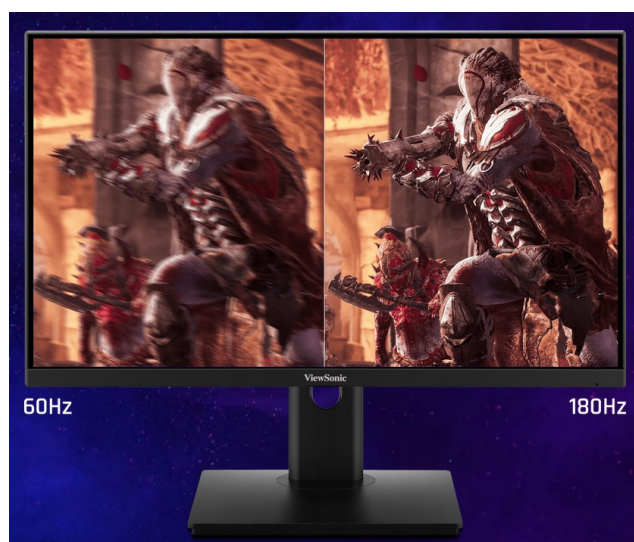

Popis

Herní monitor ViewSonic XG24G1 - takhle vypadá vítězství

Herní monitor ViewSonic XG24G1 doplní vaši gamingovou sestavu o **24palcový displej**, který se postará o jasné a ostré multimediální zážitky. Dokonale vykreslenou grafiku oceníte v akčních střílečkách, při závodech, on-line hraní, RPG a další multimediální zábavě. Díky **variabilní obnovovací frekvenci až 180 Hz (VRR)** a **nízké době odezvy 1 ms** vás během hraní nebudou brzdřit chybějící snímky, rozmazání a jiné vizuální artefakty.

Těšit se můžete na bohatou paletu barev. **Displej pokrývá 111 % sRGB spektra** a podporuje **HDR10**, díky čemuž dodá realistické vyjádření každé scénérii. **SuperClear IPS panel** podporuje konzistentní podání barev bez zkreslení i při pohledu ze stran. **Monitor ViewSonic XG24G1** má také technologie proti únavě očí.

Eye ProTech dokáže efektivně blokovat modré světlo i blikání displeje, takže ani po mnohahodinovém plnění questů a bojích s bossy nebude váš zrak oslaben a můžete vesele levelovat dál. Dostupná konektivita v podobě **DisplayPortu** nebo **dvojice HDMI** vám umožní připojení k moderním PC sestavám nebo herním konzolám jako **Xbox** a **PlayStation**.

ViewSonic XG24G1

Herní LED monitor s úhlopříčkou **23,8"** nabízí Full HD rozlišení **1920 × 1080** obrazových bodů a podporu **HDR10** zobrazení, které poskytuje vynikající kontrast a vysokou přesnost barev. Disponuje dobou odezvy **1 ms**, kontrastním poměrem **1000 : 1**, jasem **300 cd/m²** a **111%** pokrytím **sRGB barevné palety**. Použitím technologie **IPS** je dosaženo širokých pozorovacích úhlů **178° horizontálně i vertikálně**. Variabilní obnovovací frekvence (**VRR**) až **180 Hz** zajistí intenzivní akci bez trhání, zadrhávání nebo rozmazávání obrazu při pohybu. Potěší také možnost nastavení optimální orientace díky výškově nastavitelnému stojanu a funkci **Pivot**. Monitor je vybaven **VESA** uchycením.