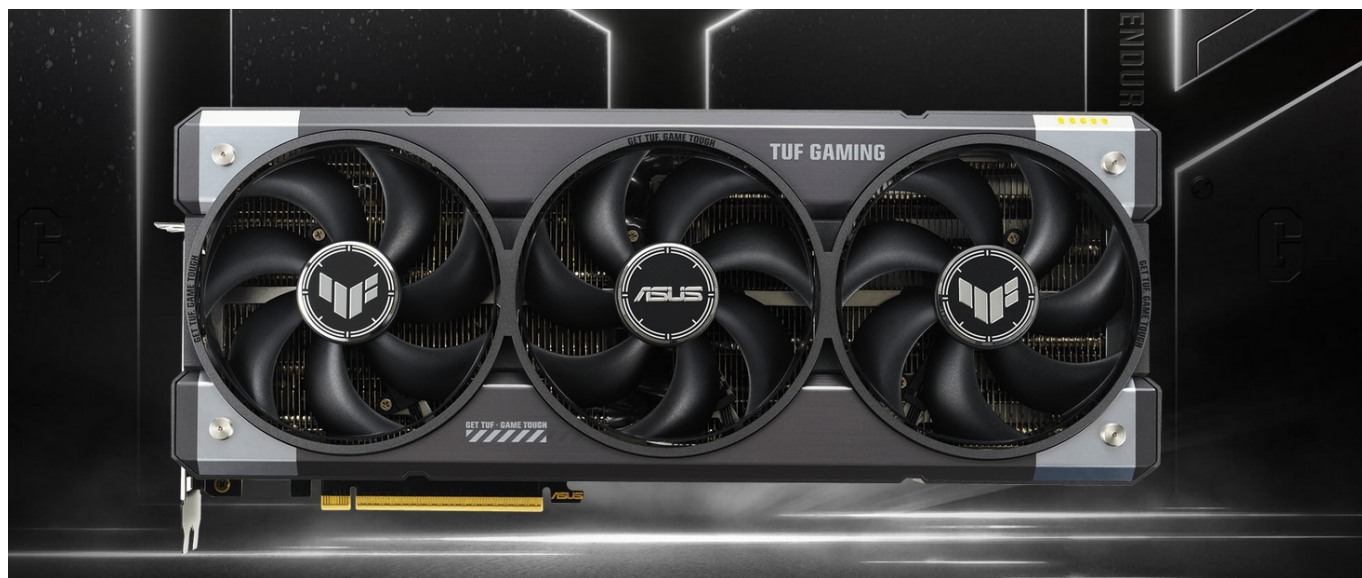

Popis

ASUS TUF GAMING GeForce RTX 5060 Ti OC - odolnost a výkon bez kompromisů

Grafická karta **ASUS TUF GAMING GeForce RTX 5060 Ti OC** je připravena být nejlepší. Disponuje vylepšeným chlazením i napájením, takže si poradí s jakoukoli zátěží, která se na ni chystá. Kromě toho se vyznačuje také posíleným designem - **speciálním kovovým exoskeletem**, který zajišťuje mimořádnou pevnost a odolnost. Je poháněna **architekturou NVIDIA Blackwell** a obsahuje nepřeborné množství technologií jak pro hráče, tak tvůrce obsahu.