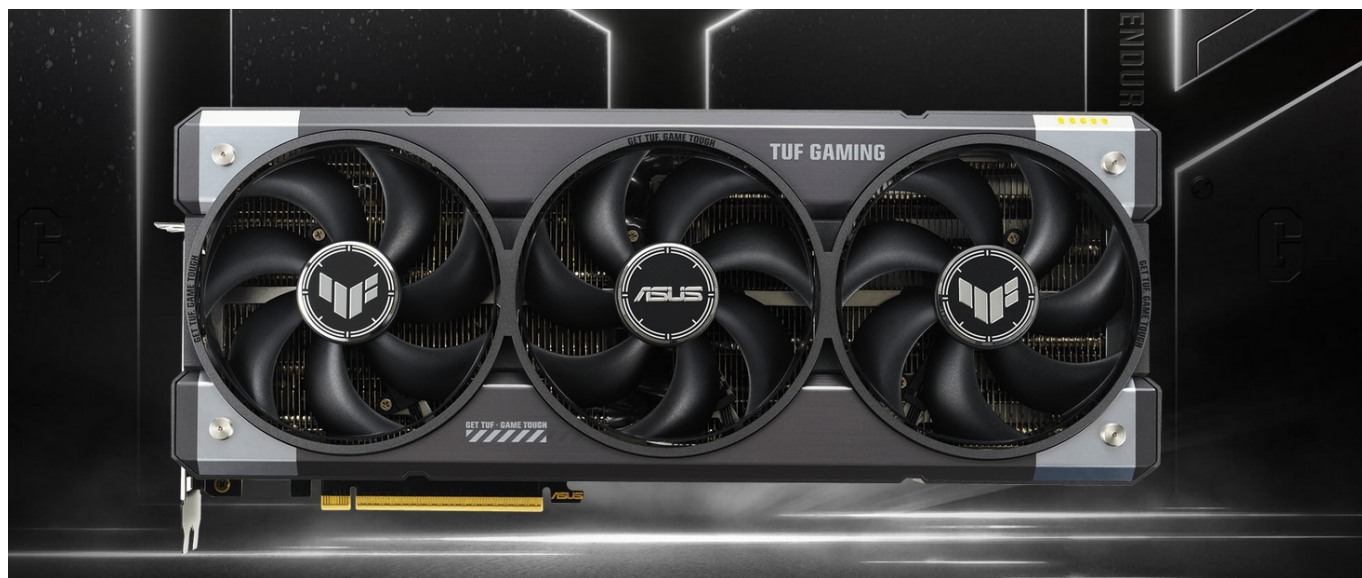

Popis

ASUS TUF GAMING GeForce RTX 5060 Ti - odolnost a výkon bez kompromisů

Grafická karta **ASUS TUF GAMING GeForce RTX 5060 Ti** je připravena být nejlepší. Disponuje vylepšeným chlazením i napájením, takže si poradí s jakoukoli zátěží, která se na ni chystá. Kromě toho se vyznačuje také posíleným designem – **speciálním kovovým exoskeletem**, který zajišťuje mimořádnou pevnost a odolnost. Je poháněna **architekturou NVIDIA Blackwell** a obsahuje nepřeborné množství technologií jak pro hráče, tak tvůrce obsahu.