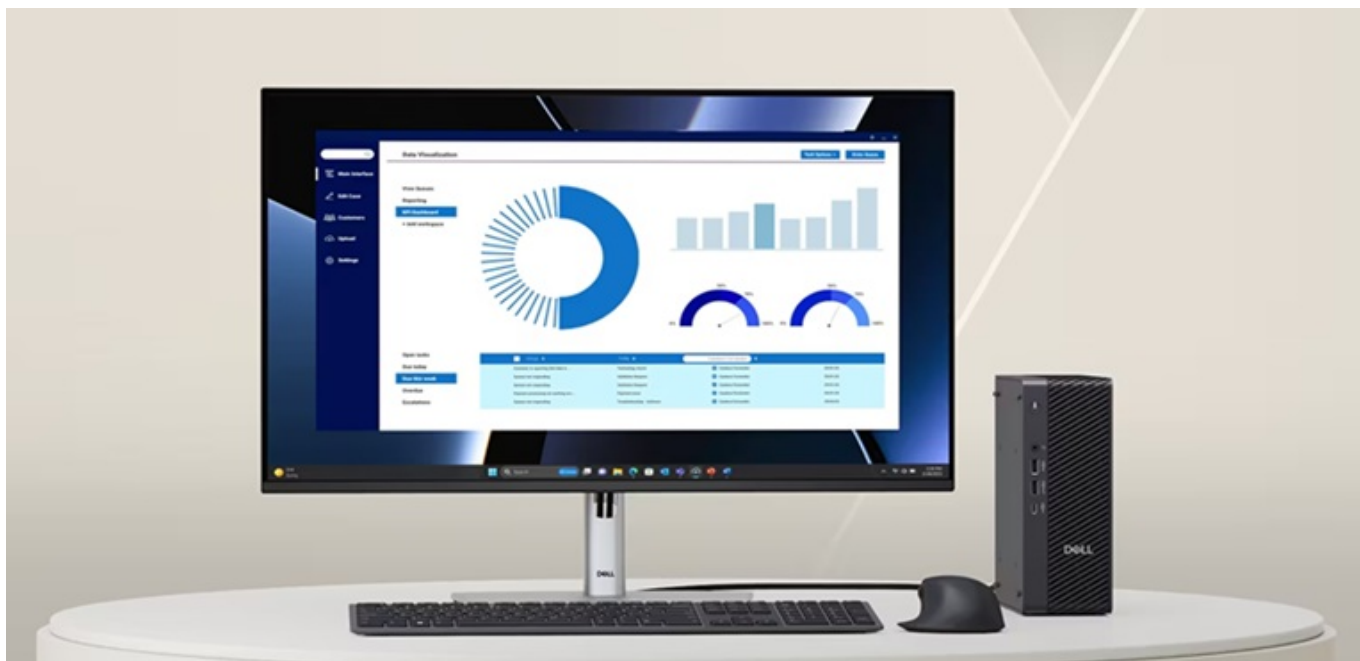

Popis

Dell Pro Max Micro FCM2250 - AI a další náročné úkoly s lehkostí

Stolní počítač Dell Pro Max Micro FCM2250 představuje výkonnou pracovní stanici v kompaktních rozměrech. Kombinace **procesoru Intel Core Ultra 7 265** a **32GB RAM DDR5** vám umožní efektivně pracovat s náročnými aplikacemi, multimédií a bez kompromisů používat profesionální nástroje, **umělou inteligenci** a fungovat také v rámci pokročilého multitaskingu.

Uplatní se také při činnosti s moderním grafickým softwarem a výpočty díky přítomnosti **grafické karty NVIDIA A1000 s 8 GB paměti typu GDDR6**. Počítač **Dell Pro Max Micro FCM2250** disponuje **SSD jednotkou s kapacitou 1 TB**, která kromě obřího úložiště přináší také rychlé výpočty při spuštění aplikací, systému a celkově svižnou odezvu při přístupu k datům. I přes **kompaktní rozměry** nabízí pracovní stanice dostatek **portů** pro připojení rozmanitých zařízení.

Dell Pro Max Micro FCM2250

Kompaktní pracovní stanice s výkonným procesorem Intel Core Ultra a profesionální grafickou kartou.

Dell Pro Max Micro přináší mimořádný výkon v ultra-kompaktním provedení. Vybaven nejnovějším **20jádrovým procesorem Intel® Core™ Ultra 7 265** s frekvencí až 5,3 GHz a profesionální grafickou kartou **NVIDIA® A1000 s 8 GB GDDR6** paměti nabízí ideální řešení pro náročné profesionální aplikace včetně 3D modelování, renderování a datové analýzy.

Tato pracovní stanice disponuje **32 GB DDR5 paměti** s rychlostí 5600 MT/s a **1TB SSD PCIe Gen4** s technologií TLC a podporou SED (Self-Encrypting Drive). Díky podpoře **Intel vPro** technologie zajišťuje pokročilou správu a zabezpečení, což je klíčové pro firemní nasazení. Jako nástupce modelu Precision 3280 CFF nabízí ještě kompaktnější design při zachování profesionálního výkonu.