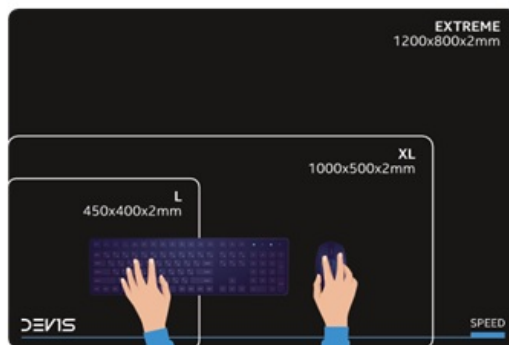

Popis

DEV1S SPEED XL - když je klíčem k vítězství rychlost

Herní podložka pod myš DEV1S SPEED je určena pro všechny, kteří chtějí mít vítězství ve vlastních rukách. Protože každá milisekunda může rozhodnout, je tato podložka přizpůsobena pro mimořádně hladký skluz a extrémní rychlost pohybu myši. **Kvalitní textilní „speed“ povrch** se stará o to, aby pohyby myši byly rychlejší, hladší a přesnější. Díky tomu můžete okamžitě reagovat na každou herní situaci a překvapit soupeře nečekaným útokem.

Povrch podložky DEV1S SPEED zajistí **precizní ovládání a současně také ochranu kluzných plošek** před nadměrným opotřebením. Spodní strana představuje základnu pro stabilní umístění a plné soustředění jen a pouze na gaming. **Rozměry XL** poskytnou dostatek prostoru nejenom pro umístění myši a její ovládání, ale také pro klávesnici.

S rozměry **1000 × 500 × 2 mm** poskytuje dostatečný prostor pro umístění jak myši, tak klávesnice. Dokonale **hladký povrch s minimálním třením** zajišťuje extra rychlé a přesné pohyby myši, což oceníte zejména při hraní akčních a kompetitivních her. Navíc chrání kluzné podložky (mouse skates) před extrémním opotřebením, což prodlužuje životnost vaší herní myši a zachovává její preciznost.

- Extrémně kluzný textilní povrch pro maximální rychlost pohybu myši
- Velkorysé rozměry 1000 × 500 × 2 mm pro myš i klávesnici
- Perfektní ochrana kluzných plošek (glides) herní myši
- Elegantní moderní design s profesionálním vzhledem
- Vynikající stabilita na stole během intenzivního hraní
- Odolný materiál pro dlouhodobé používání
- Vhodná pro všechny herní žánry a herní styly
- Vyvinuto ve spolupráci s profesionálními hráči