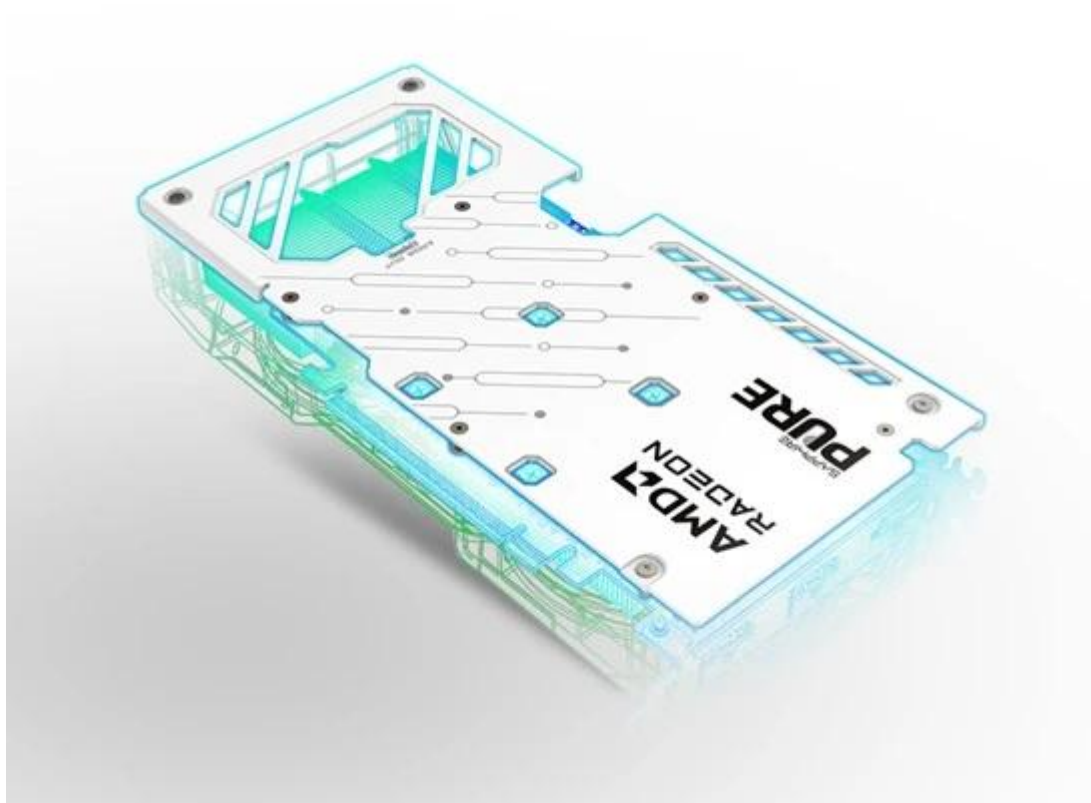

Popis

Sapphire Radeon PURE RX 9060 XT GAMING OC - herní grafika bez kompromisů

AMD
RADEON
RX 9060 XT

SAPPHIRE
PURE

S **grafickou kartou Sapphire Radeon PURE RX 9060 XT GAMING OC** navštívíte herní světy ve vysokém rozlišení a detailech. Je určena do moderních PC sestav, které se zaměřují na maximální gamingové zážitky nebo profesionální grafickou práci. Držte se pevně za opěrky své židle, tahle grafika vás ohromí. Grafickou kartu pohání architektura **AMD RDNA 4**, která ve spojení se **16 GB paměti typu GDDR6** podporuje špičkový výkon a rychlost.

Můžete se tak rozloučit s prodlevami nebo sekaným vykreslováním grafiky během hraní. Hrát budete výhradně jen ve vysokém rozlišení - od klidného průzkumu uzavřené lokace až po otevřené herní světy nebo epické bitvy, kde se pohybuje spousta dynamických objektů a nepřátel. **Grafická karta Sapphire Radeon PURE RX 9060 XT GAMING OC** přichází s pokročilým systémem chlazení s volným průtokem a trojicí ventilátorů.

Proudění vzduchu tímto způsobem snižuje turbulence, efektivně odvádí teplo a zajišťuje konzistentní výkon po celou dobu chodu. **Ventilátory AeroCurve Fan Blade** se vyznačují vylepšeným designem pro snížení tření a zvýšení otáček při zachování nízké hladiny hluku.