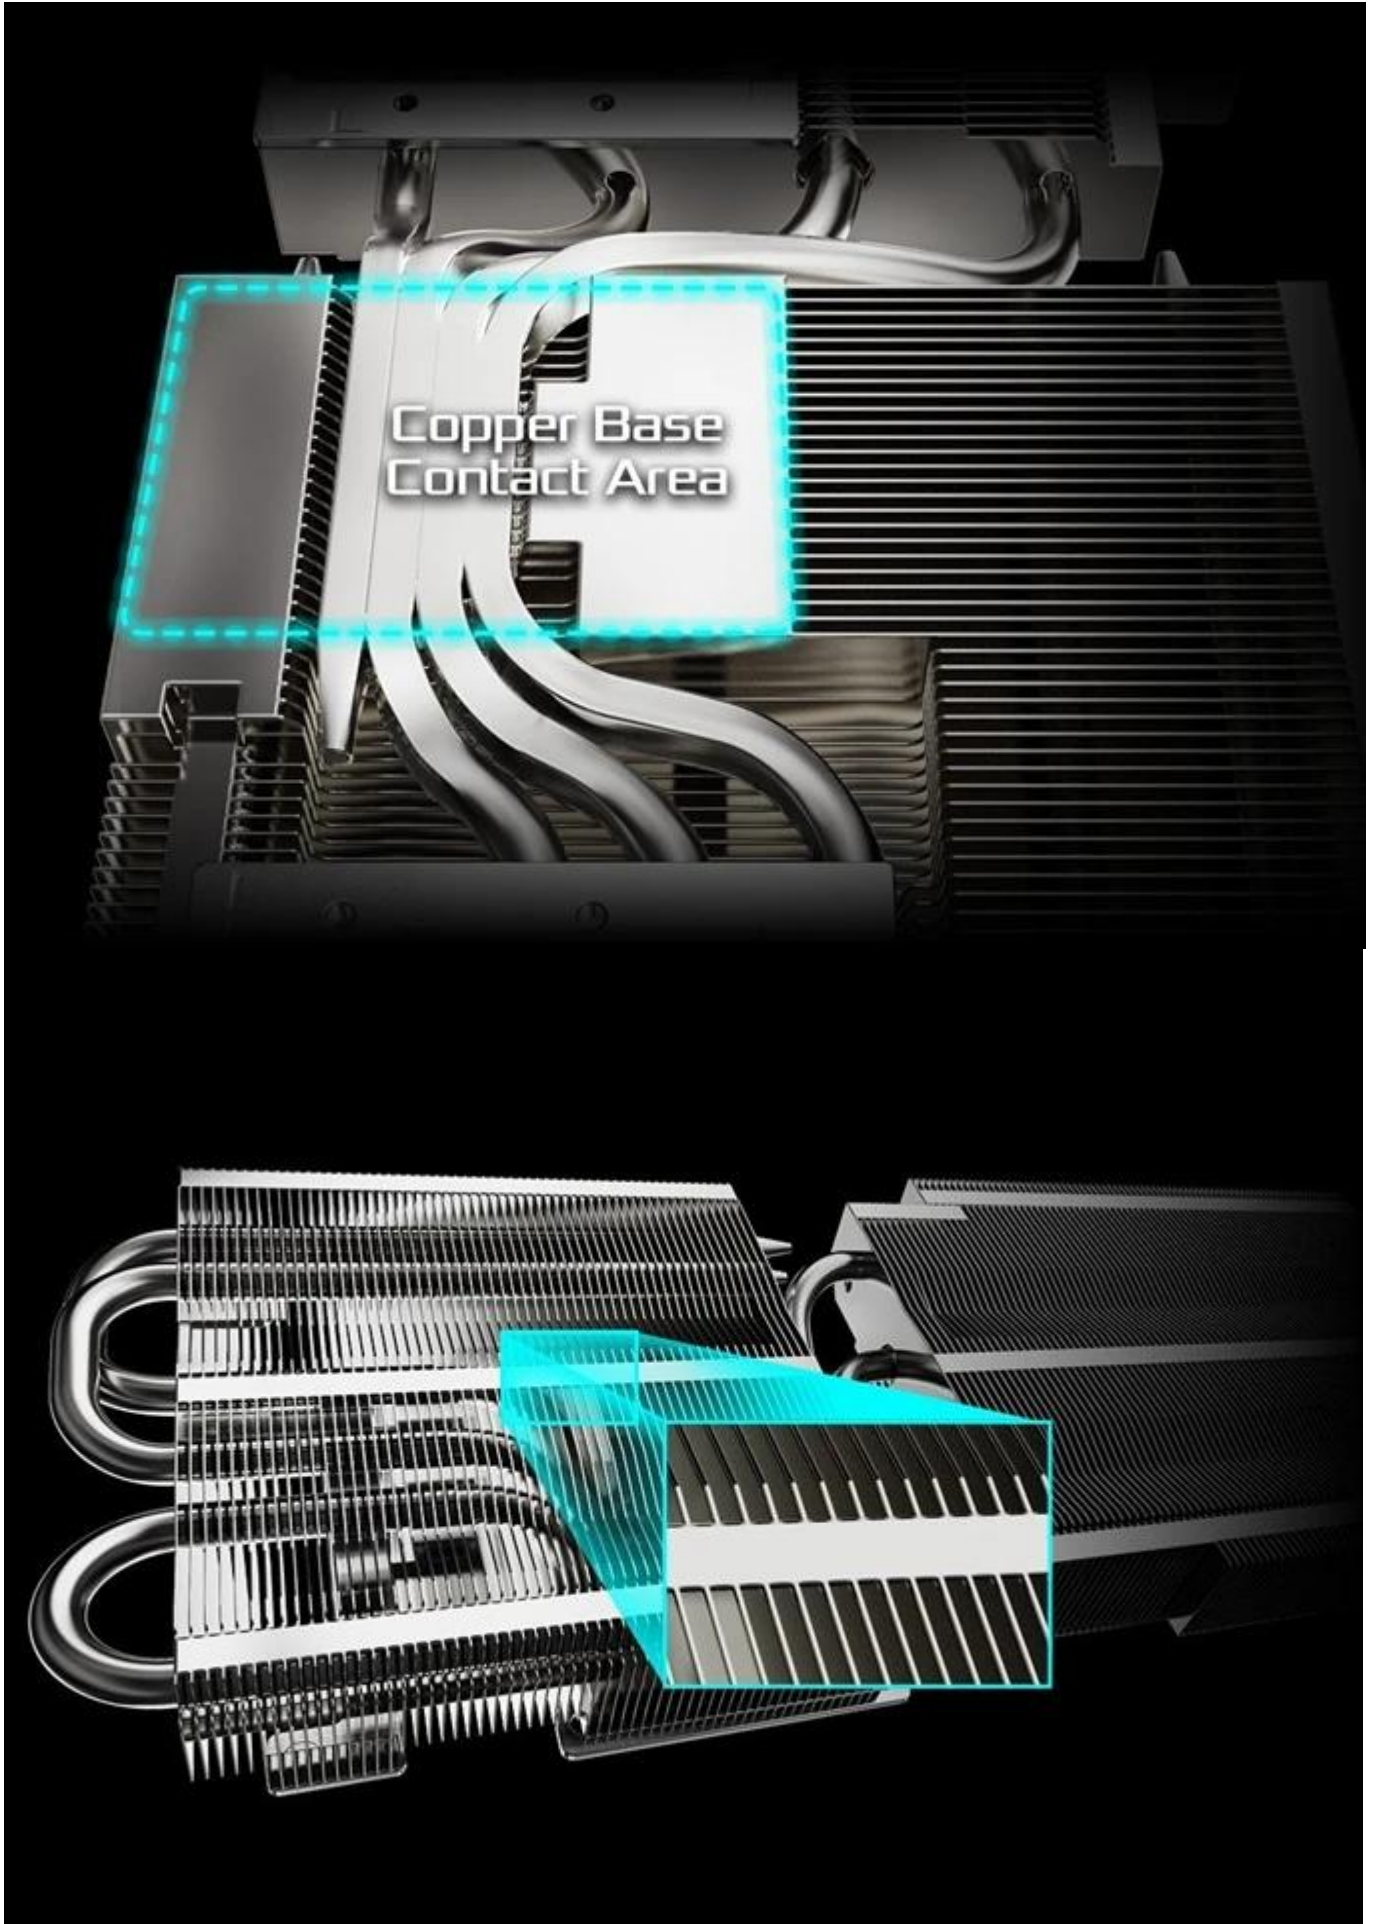

Popis

ASRock Radeon RX 9060 XT Steel Legend OC - nová úroveň digitálních médií

Objevujte digitální svět v celé jeho pestrosti a rozsahu s **grafickou kartou ASRock Radeon RX 9060 XT Steel Legend OC**. Tento model se uplatní ve světě profesionálního gamingu i pracovní činnosti. Co do výkonu nemusíte dělat žádné

Zadní kovová deska kromě stylového vzhledu přispívá také k lepšímu chlazení, stejně jako žebrovaný design nebo tepelné trubice. Díky komplexní tepelné konstrukci dosahuje grafická karta **ASRock Radeon RX 9060 XT Steel Legend OC** stability i při vysokém a dlouhotrvajícím výkonu.