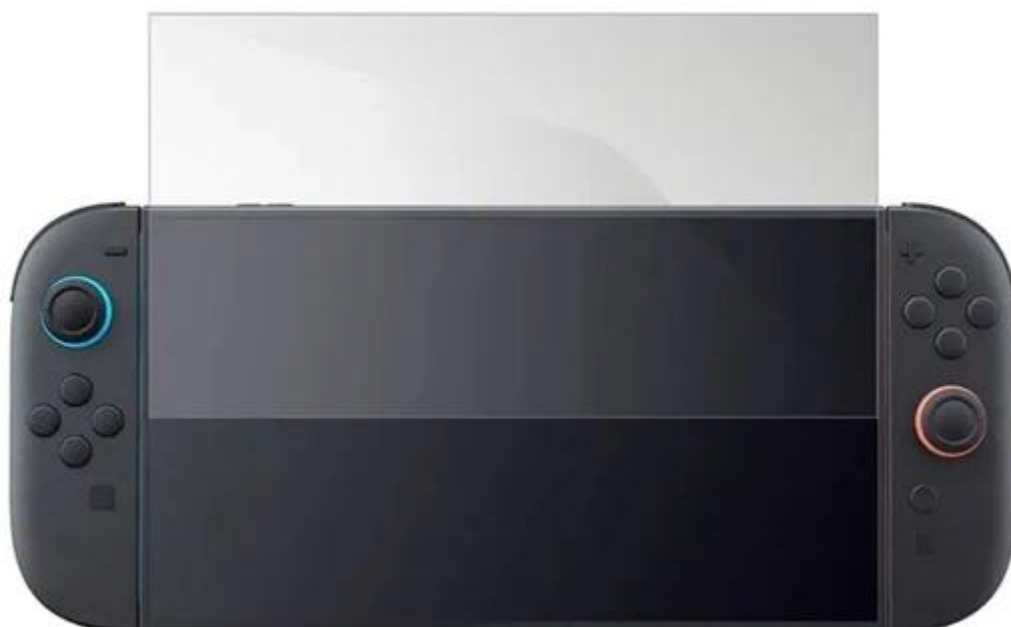

## SUBSONIC BY SUPERDRIVE FÓLIE PRO SWITCH 2

Cena celkem: **234 Kč**  
(bez DPH: 193 Kč)

Běžná cena: **257 Kč**

Ušetříte: **23 Kč**

Kód zboží: NBTPRO0351

Part No.: SA5712

Záruka: 24 měs.

Stav: Nové zboží

## SUBSONIC by SUPERDRIVE fólie pro Switch 2 - nový level proti poškrábání

Nenechte svoji herní **konzoli Nintendo Switch 2** napospas upatlaným prstům, škrábancům nebo nečekaným testům odolnosti a chraňte displej **tvrzeným sklem SUBSONIC by SUPERDRIVE**, speciálně navrženým pro Switch 2. **Tvrzené sklo 9H** je navrženo tak, aby pohltilo nárazy a chrání displej před poškrábáním ostrými předměty, jako jsou například klíče. Při nárazu se fólie roztříští na malé neostře částičky, díky čemuž je obrazovka primárně **chráněna před poškozením**.

**Povrchová úprava** je odolná nejen proti škrábancům, ale také prachu. **Instalace je snadná** a podporuje snadné přilnutí k povrchu bez nevzhledných bublin. **SUBSONIC by SUPERDRIVE fólie pro Switch 2** zvýší ochranu displeje a udělá z něj neviditelnou neprůchozí bariéru. Mimořádně tenká fólie dosahuje **tloušťky pouhých 0,24 mm**, díky čemuž je dokonale průhledná a každý pixel oblíbené hry si užijete bez zkraslení.