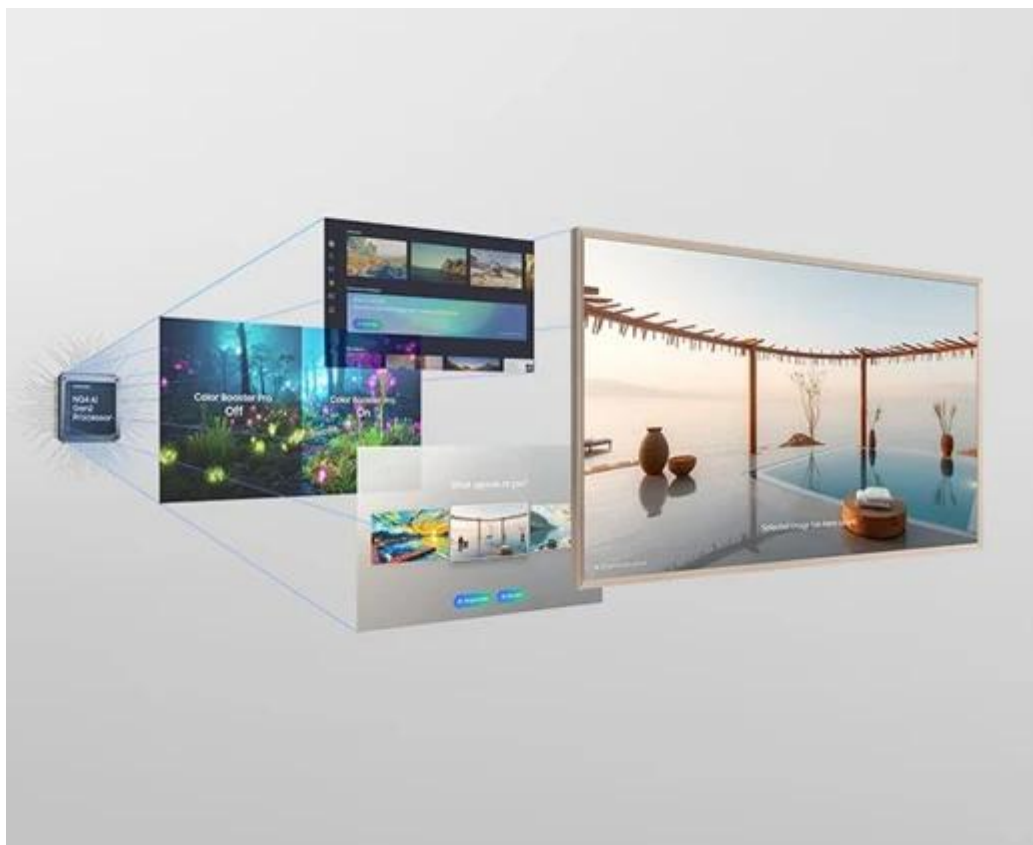

### TV Samsung The Frame QE43LS03F - digitální obraz v obraze

**Samsung The Frame QE43LS03F** promění váš obývací pokoj v televizní galerii. **Obrazovka s úhlopříčkou 43 palců** je vyvedena v **provedení obrazového rámu**, díky čemuž dokonale splyne s interiérem. **Unikátní režim Art Mode** promění obrazovku v digitální galerii s přehlídkou uměleckých děl z celého světa nebo vašich fotografií.

Tento model tak spojuje umělecký design s moderními technologiemi a je ideální pro všechny, kteří hledají estetický přesah a výkon. **Samsung The Frame QE43LS03F** je vybaven výkonným **QLED panelem**, který produkuje obraz v ostrém **rozlišení 4K**. Dokáže zachytit každý detail a podpoří špičkovou kvalitu filmů, seriálů, her a dalšího vizuálního obsahu.