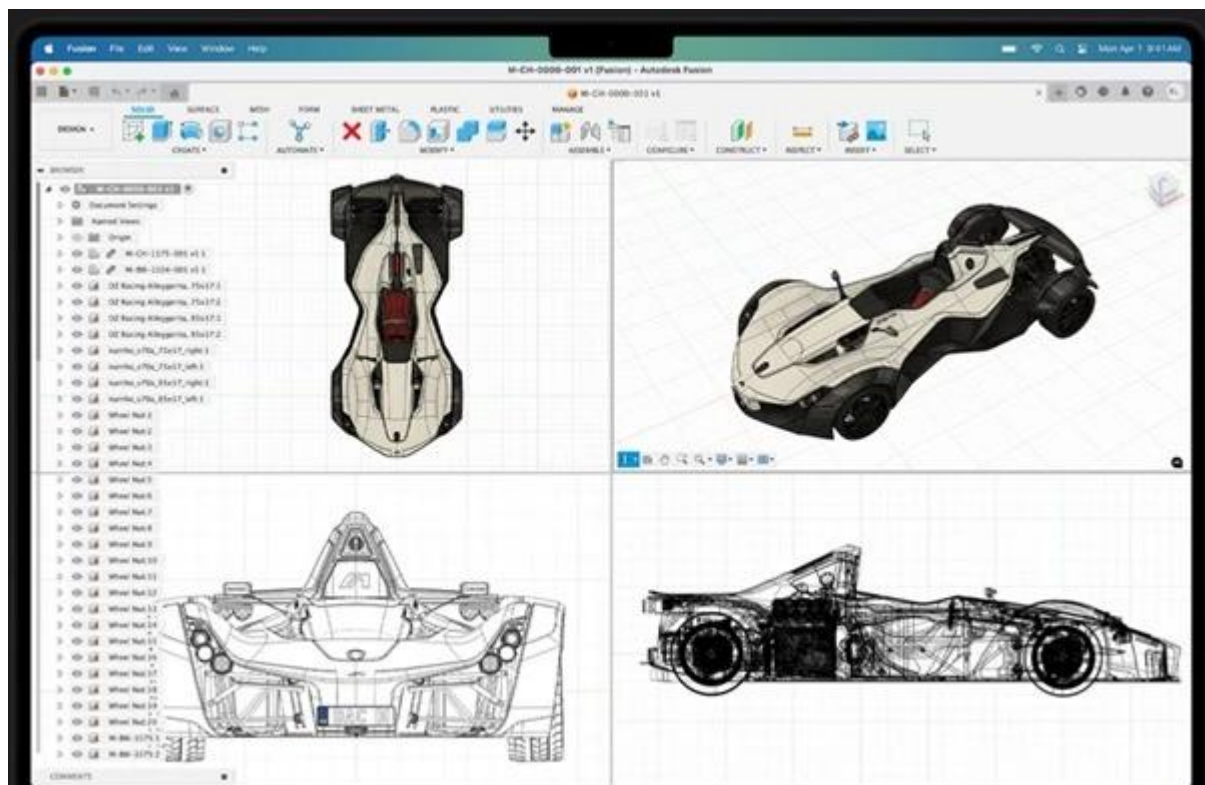

Apple MacBook Pro 16 - vezme z gruntu každý projekt na velkém displeji

Apple MacBook Pro 16 reflektuje všechny požadavky profesionálů. Nová generace špičkového přenosného zařízení drží krok s moderní dobou. Základem výkonu je 14jádrový procesor Apple M4 Pro, který představuje další skok na poli notebooků Apple. Je vyroben moderní technologií a ve spojení s vyspělou architekturou GPU produkuje vyšší výkon při plnění náročných úkolů a velkých projektů. O vizuální výkon se stará grafická karta Apple GPU s 20 jádry. Dynamická mezipaměť svižně reaguje na aktuální výpočetní procesy a optimalizuje výkon GPU při všestranném použití. Uplatní se při činnosti s profi aplikacemi a dalším softwarem, samozřejmostí je také editace nebo hraní her.

Koukejte na obsah optikou Retiny

Liquid Retina XDR displej disponuje úhlopříčkou 16,2" a nabízí velkou plochu pro sledování obsahu. Extrémní dynamický rozsah (XDR) zafixuje váš zrak mimořádnou reprodukcí detailů, světlých tónů i tmavých oblastí. Produkuje přesné barvy a díky podpoře ProMotion je vhodný pro profesionální zaměření.

Periferie všech typů, připojte se

Apple MacBook Pro 16 obsahuje bohatou nabídku portů pro připojení rozličného příslušenství a flexibilní pracovní činnost. Umožní vám připojit vysokorychlostní periferie, monitory, paměťové karty apod. Univerzálnost podporuje také dostupná vybava v čele s 12Mpx Center Stage webkamerou. On-line komunikace doplňuje také trojice mikrofonů a k ozvučení poslouží rovnou 6 reproduktorů. Samozřejmě je přítomen již tradiční Touch ID pro zabezpečení otiskem prstu nebo Force Touch trackpad.