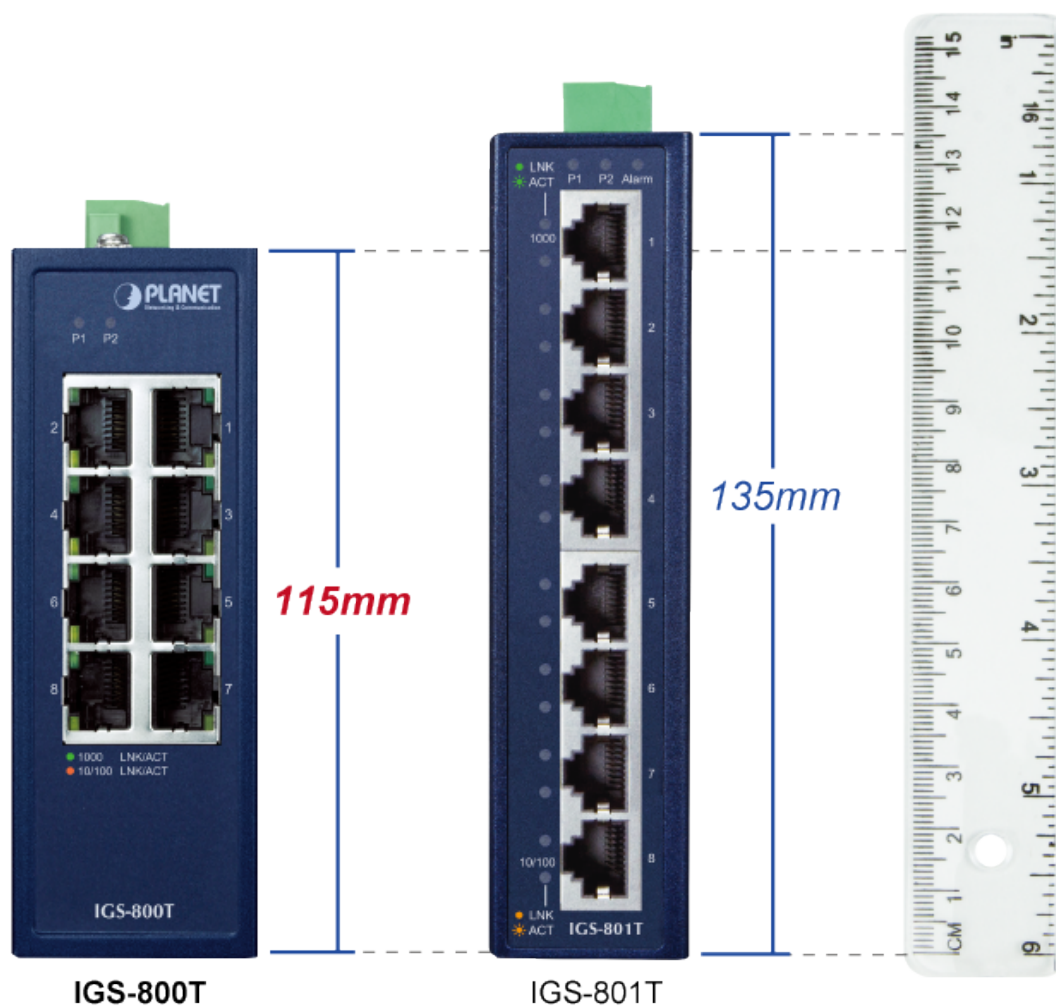

Popis

PLANET IGS-800T

Kompaktní **průmyslový** switch nabízející **8x RJ-45** 10/100/1000 Base-T portů.

Díky svému kovovému pouzdru s krytím dle certifikace **IP30** odolává vysokým teplotám **od -40 do +75 °C**, a i díky tomu je vhodný do náročných provozů. Přepínací kapacita switche je **16 Gbps** a propustnost činí **11,9 Mpps**.

ESD+EFT ochrana do 6 kV, montáž na DIN lištu nebo přímo na zeď, **duální napájení** DC 9-48 V / AC 24 V.

Compact Industrial 8-Port Switch

ZÁKLADNÍ SPECIFIKACE

Fyzické vlastnosti:

Porty: 8× 10/100/1000BASE-T RJ-45

Paměť: 4k MAC adres

Propustnost: sběrnice 16 Gbps, provozně 11,9 Mpps (64 B)

Podpora přenosu: JumboFrame 9 KB

Provedení: DIN lišta, na zeď

Napájení: DC 9-48 V / AC 24 V redundantní, s funkcí ochrany proti přepólování

Ochrana: ESD + EFT do 6 kV

Provozní teplota: -40 až +75 °C, vlhkost do 90 %

Rozměry: 115 × 70 × 41 mm

Hmotnost: 305 g

Průmyslové vlastnosti:

zařízení je odolné proti pádu (IEC-60068-2-32) z výšky 75 cm na všechny dopadové části