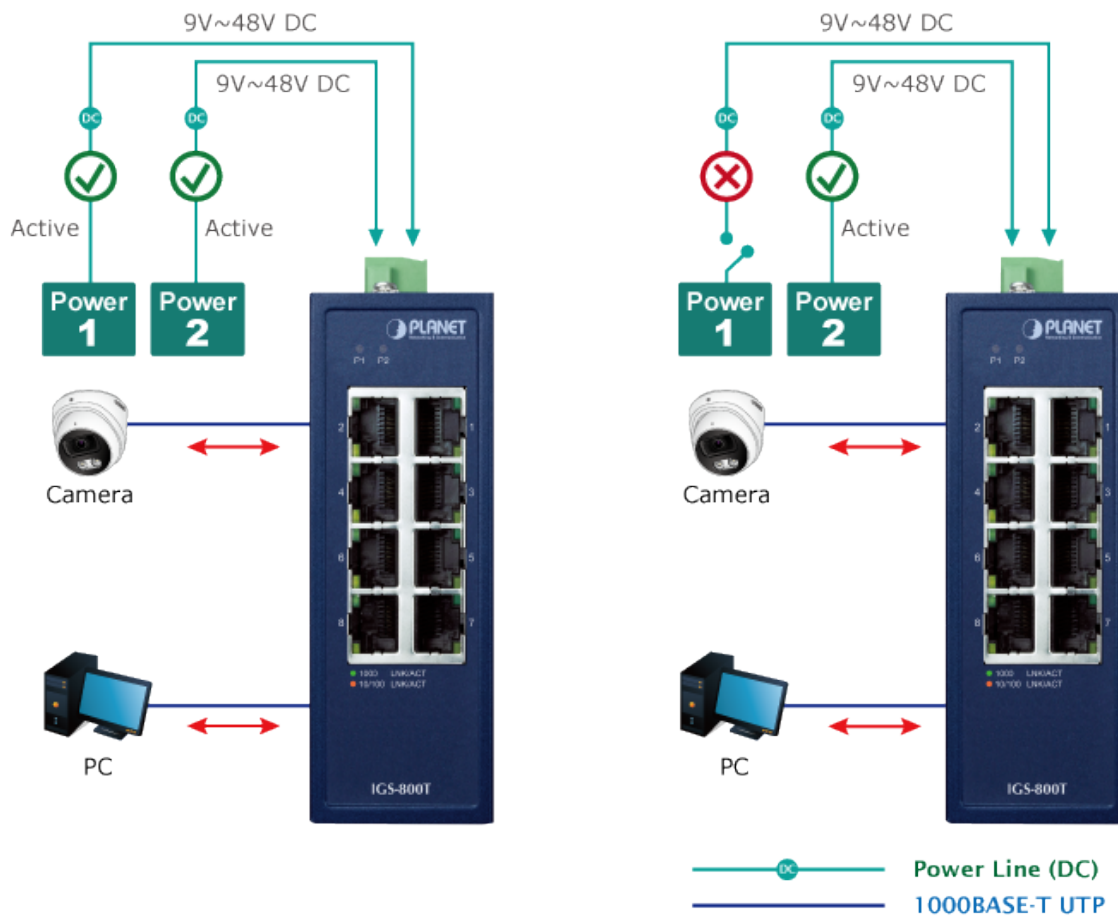

Non-stop Ethernet Server Dual Power Input with Auto Failover