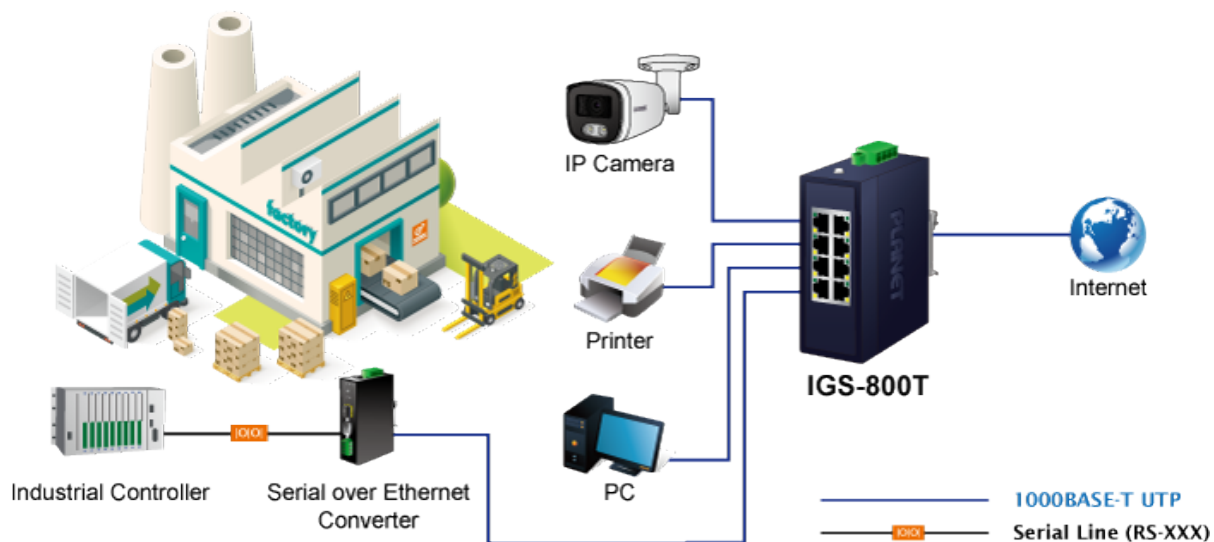

Popis

PLANET IGS-800T

Kompaktní **průmyslový** switch nabízející **8x RJ-45** 10/100/1000 Base-T portů.

Díky svému kovovému pouzdru s krytím dle certifikace **IP30** odolává vysokým teplotám **od -40 do +75 °C**, a i díky tomu je vhodný do náročných provozů. Přepínací kapacita switche je **16 Gbps** a propustnost činí **11,9 Mpps**.

ESD+EFT ochrana do 6 kV, montáž na DIN lištu nebo přímo na zeď, **duální napájení** DC 9-48 V / AC 24 V.

Compact Industrial 8-Port Switch

ZÁKLADNÍ SPECIFIKACE

Fyzické vlastnosti:

Porty: 8× 10/100/1000BASE-T RJ-45

Ochrana: ESD + EFT do 6 kV

Provozní teplota: -40 až +75 °C, vlhkost do 90 %

Rozměry: 115 × 70 × 41 mm

Hmotnost: 305 g

Průmyslové vlastnosti:

zařízení je odolné proti pádu (IEC-60068-2-32) z výšky 75 cm na všechny dopadové části

zařízení je odolné proti vibracím (IEC-60068-2-6)

zařízení je odolné proti přetížení krátkodobému zrychlení 50g, dlouhodobému 4g (IEC-60068-2-27)

Non-stop Ethernet Server Dual Power Input with Auto Failover