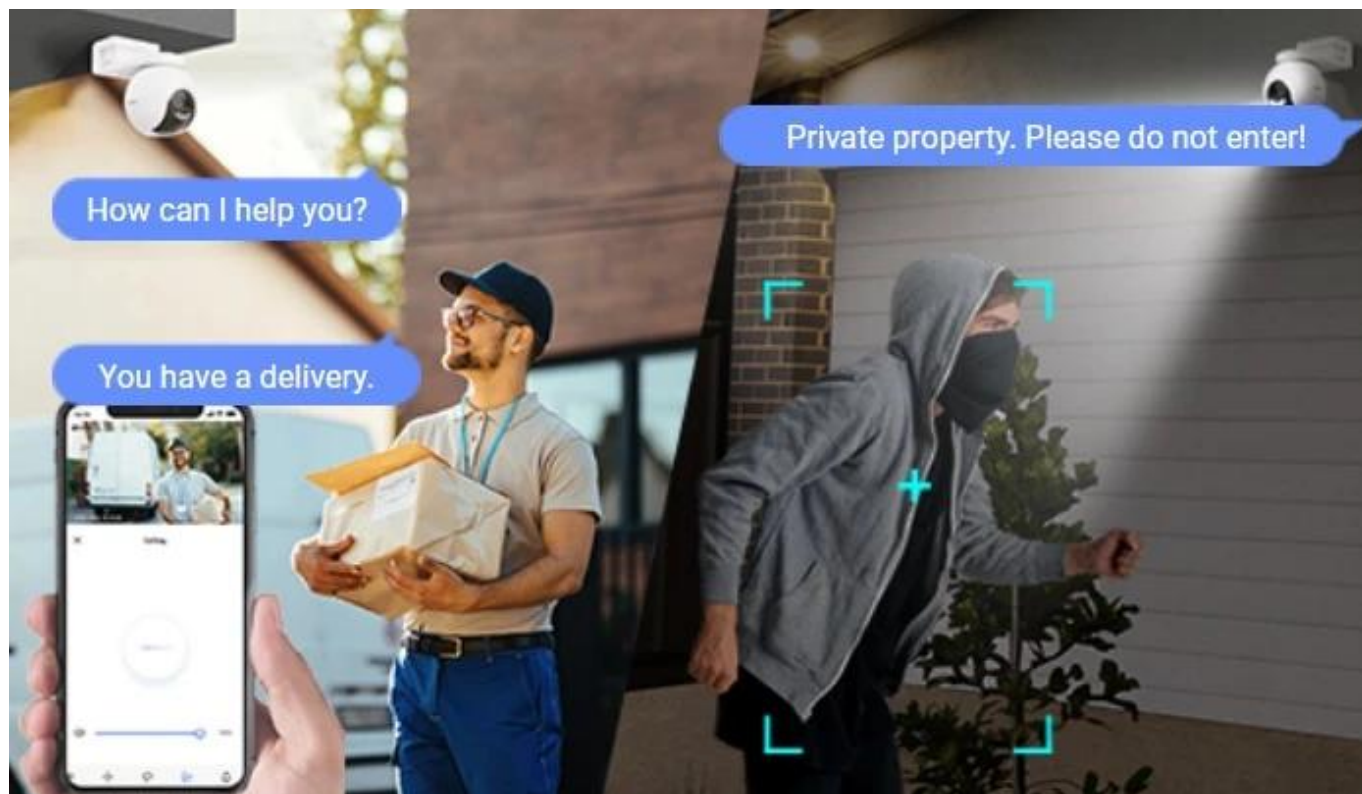

### Kamera EZVIZ HB8 Pro - chrání domov ve dne i v noci

**Bezpečnostní IP kamera EZVIZ HB8 Pro** pro snímání venkovního okolí nebo prostoru ve vašem chytrém domě. Podporuje obraz ve vysoké kvalitě a širokou škálu funkcí, díky kterým získáte maximální míru zabezpečení a pohodlné ovládání.

**Bezpečnostní IP kamera EZVIZ HB8 Pro** pro snímání venkovního okolí nebo prostoru ve vašem chytrém domě. Podporuje obraz ve vysoké kvalitě a širokou škálu funkcí, díky kterým získáte maximální míru zabezpečení a pohodlné ovládání.

Solární panel přináší pohodlný a ekologický způsob dobíjení vybraných bezdrátových kamer EZVIZ. Dostatečnou flexibilitu při volbě umístění zajistí 3 metry dlouhý kabel zakončený konektorem **USB-C**.

Součástí balení je **solární panel**, USB-C kabel, montážní šablona, držák k uchycení a sada šroubů.