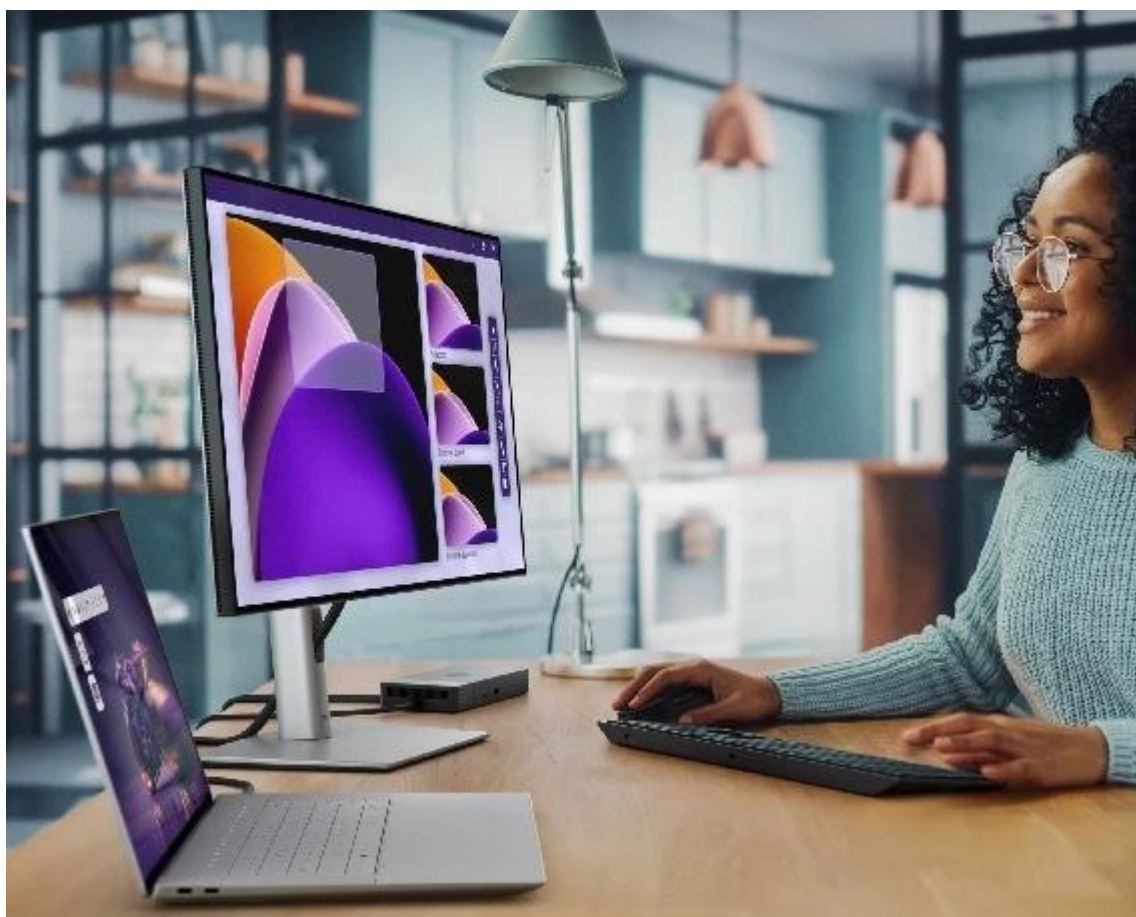

Popis

Dell 16 Premium DA16250 - nevyhýbá se ani té nejtěžší práci

Notebook Dell 16 Premium DA16250 vás oslní elegantním vzhledem, výkonem a pořádnou dávkou **umělé inteligence**. Bude vám krýt záda při každém pracovním projektu a nespokojí se s nějakými polovičatými výsledky. Tento **16,3palcový model** zvládne vše - od tabulek přes datové analýzy až po kreativní činnosti. **Notebook Dell 16 Premium DA16250** pohání **procesor Intel Core Ultra 7**, který si perfektně rozumí s AI a vytvoří řešení přesně na míru vašim požadavkům.

Dotykový OLED displej se 4K rozlišením rozmazlí oči i těch nejnáročnějších uživatelů. Kromě mimořádně ostrého obrazu ve 4K kvalitě displej vykresluje obsah hladce a plynule díky **až 120Hz obnovovací frekvenci**. Zvukový systém v podobě **4 reproduktorů s Dolby Atmos a Waves MaxxAudio** pro 360° prostorové ozvučení. Je ideální pro poslech hudby, sledování filmů, videí a hraní.