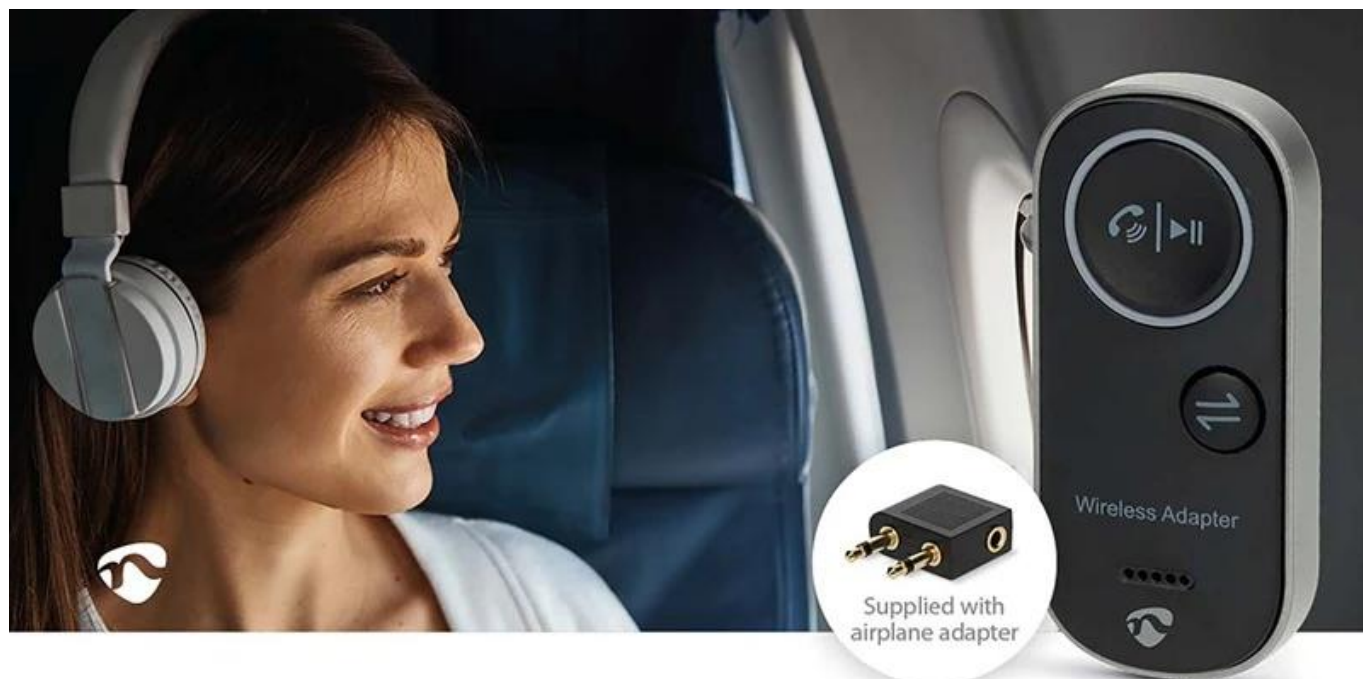

Bezdrátový audio adaptér Nedis BTTC2500BK, se kterým vytvoříte audio centrum se silným zvukem. Díky **TX režimu (vysílání)** adaptér udělá z vaší TV, počítače nebo herní konzole bezdrátový zdroj zvuku a umožní **streamování do Bluetooth sluchátek** bez zpoždění. Díky **RX režimu (příjem)** se **promění drátové reproduktory, autorádia** nebo domácí stereo systém na přijímač Bluetooth. **Podpora duálního párování** umožní konektivitu dvou zařízení v současně, ať už v režimu vysílání, nebo příjmu. Přepínání mezi nimi je otázkou okamžiku, bez opakovaného párování.

Na cestách oceníte režim **Handsfree**, který vám umožní komfortní a bezpečné telefonování během jízdy v autě. **Bezdrátový audio adaptér Nedis BTTC2500BK** zvládne **až 10 hodin provozu** na jedno nabití. Nízká latence podporuje audio bez zpoždění, díky čemuž je vhodný také pro sledování filmů nebo videí. **Konektory USB-C (vstup) a 3,5mm jack výstup** zajistí kompatibilitu s moderními i staršími zařízeními. I přes **kompaktní design** toho zvládne víc než leckteré domácí stereo, a přesto se vejde do kapsy.

Connect via 3.5mm
to any music device

Extremely long
battery life

Transmitting and
Receiving

Nedis BTTC2500BK

Kompaktní bezdrátový audio adaptér 2v1 s duálním párováním pro maximální flexibilitu.

Všestranné zařízení umožňuje bezdrátově streamovat zvuk v režimu **vysílání (TX)** i **příjmu (RX)**, takže je ideálním společníkem pro použití doma, na cestách i v autě. Díky možnosti **duálního párování** můžete připojit dvě zařízení současně v obou režimech a bez námahy přepínat mezi oblíbenými zařízeními bez nutnosti neustálého přepojování.