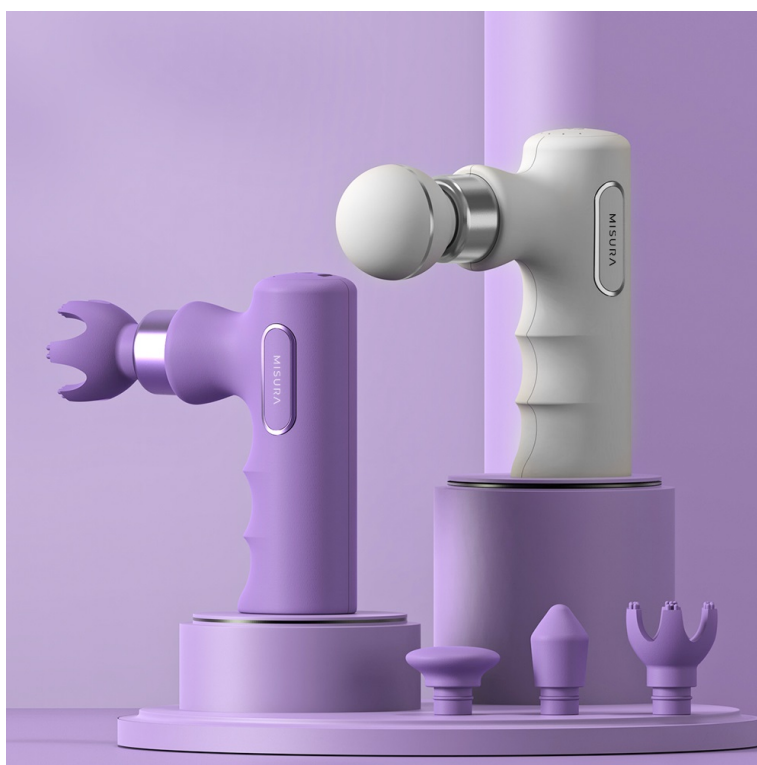

Popis

Masážní pistole MISURA MB5 Mini - váš osobní masér do kapsy

Masážní pistole MISURA MB5 Mini je ideální přístroj pro regeneraci svalů a kloubů jednoduše v pohodlí domova, v kanceláři nebo na cestách. Je vhodný pro všechny, kteří během dne čelí namáhavé práci, nebo mají sedavé zaměstnání. Na své si přijdou také amatérští sportovci, kteří potřebují po svém výkonu nebo tréninku rychlou regeneraci. Masážní pistole **MISURA MB5 Mini** je navržena s ohledem na každodenní použití a přinese úlevu po náročném dni v kanceláři, aktivitách v přírodě nebo práci na zahrádce. Díky **kompaktnímu designu** se jednoduše vměstná do batohu, tašky nebo vaší kapsy.

MISURA MB5 Mini

Masážní pistole MISURA MB5 Mini přináší **svěží a kompaktní design**, který se pohodlně vejde do kapsy nebo batohu. I přes svou malou velikost však ukrývá tato pistole veškerou sílu pro dokonalou masáž. Po náročném cvičení, tréninku i při sedavém zaměstnání jsou svaly zatěžovány a zaslouží si také náležitý relax. Ruční masážní pistole **MISURA MB5 Mini** je navržena tak, aby snižovala tonus ve svalectech vedoucí k nepříjemné bolesti a dopomohla k jejich uvolnění, prokrvení a rychlejší regeneraci. Přístroj byl vyvinut ve spolupráci s odborníky i sportovci a jeho funkce odpovídají individuálním požadavkům uživatele. **Masážní stroj MISURA MB5 Mini** pracuje na principu pulzujících vibrací, které proudí do ztuhlé svalové tkáně a pomáhají k hloubkové stimulaci svalů a uzlových bodů. Díky tomu je zmírněna únava a bolest při takzvaném „přetažení“.