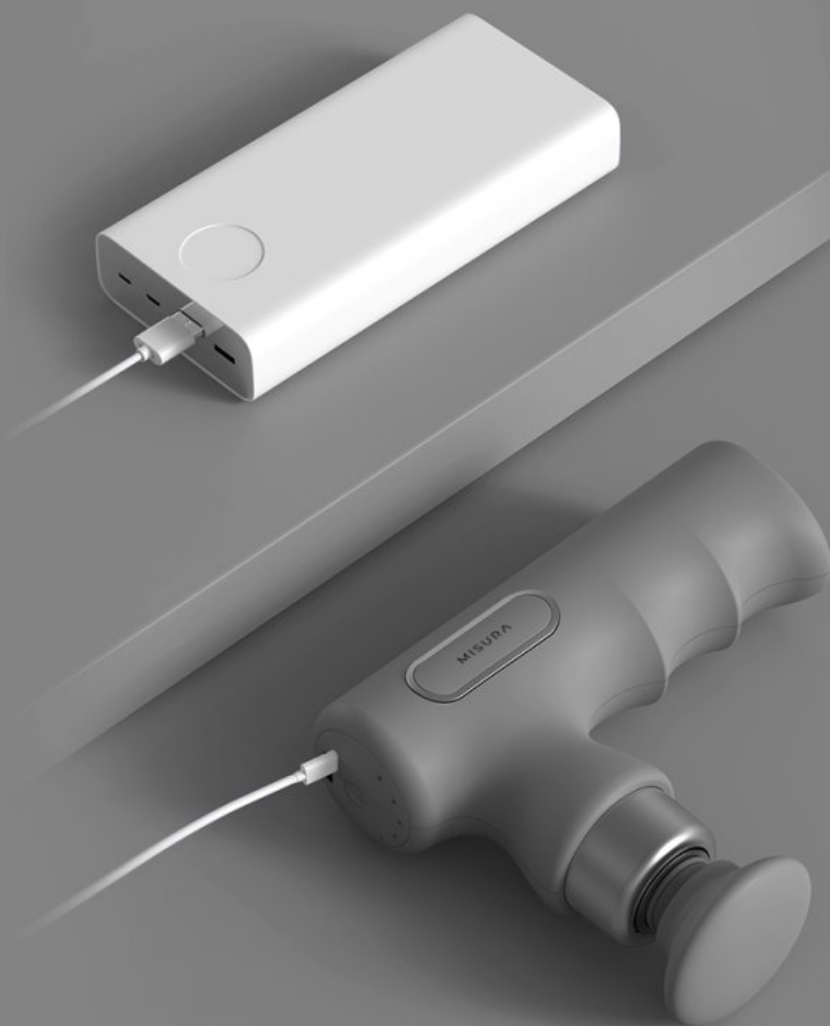

Popis

Masážní pistole MISURA MB5 Mini - váš osobní masér do kapsy

Masážní pistole MISURA MB5 Mini je ideální přístroj pro regeneraci svalů a kloubů jednoduše v pohodlí domova, v kanceláři nebo na cestách. Je vhodný pro všechny, kteří během dne čelí namáhavé práci, nebo mají sedavé zaměstnání. Na své si přijdou také amatérští sportovci, kteří potřebují po svém výkonu nebo tréninku rychlou regeneraci. Masážní pistole **MISURA MB5 Mini** je navržena s ohledem na každodenní použití a přinese úlevu po náročném dni v kanceláři, aktivitách v přírodě nebo práci na zahrádce. Díky **kompaktnímu designu** se jednoduše vměstná do batohu, tašky nebo vaší kapsy.

KÓNICKÁ HLAVA

Vhodná pro přesnou masáž v místě bolesti.

PLOCHÁ HLAVA

Vhodná pro masáž různých částí těla a k relaxaci.

INTELIGENTNÍ ŘÍZENÍ ČIPU S EXTRÉMNĚ RYCHLOU ODEZVOU

Vynikající výkon s okamžitou odezvou zajistí,
že každý impuls je přesně takový, jaký potřebuješ.

PĚT STUPŇŮ INTENZITY PRO VARIABILNÍ MASÁŽ

Zvol si intenzitu přesně podle tvých potřeb
pro dokonalý zážitek z relaxace.

NABÍJECÍ PORT TYPU USB-C PRO RYCHLÉ A JEDNODUCHÉ DOBÍJENÍ

Zjednoduš si život díky dostupnému nabíjení přes USB-C