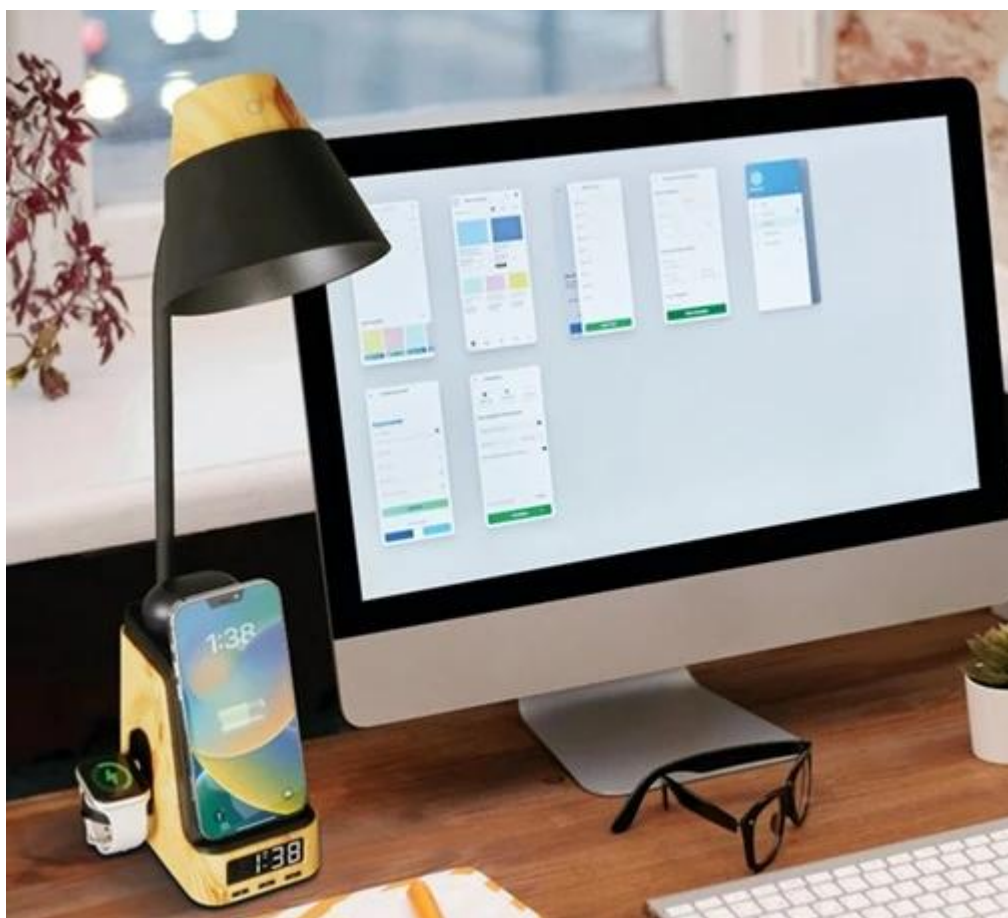

24 měs.

Stav:

Nové zboží

Popis

LED stolní lampička IMMAX IDEAL - světlo pro práci, relax i nabíjení elektroniky

Praktická stolní LED lampička IMMAX IDEAL, která se přizpůsobí vašim požadavkům. Produkuje světlo příjemné barevné teploty od teplé 2700 K přes neutrální 4000 K až po studenou 5000 K. Díky tomu je vhodná pro široké spektrum činností během dne i noci, uplatní se při práci, čtení, kreslení nebo večerní relaxaci. Zkrátka světlo tak akorát. **Intuitivní ovládání** vám umožní snadné nastavení stmívání. **LCD displej** nabízí rovněž hodiny s funkcí **budíku**.

Mezi další funkce patří **integrovaná bezdrátová stanice Qi 3 v 1**, která umožní nabíjení smartphonu, sluchátek nebo chytrých hodinek výkonem 5 W. Díky elegantnímu designu **LED lampička IMMAX IDEAL** optimálně zapadne do každého interiéru, ať už se jedná o studentský pokoj, noční stůl v ložnici, nebo kancelář.