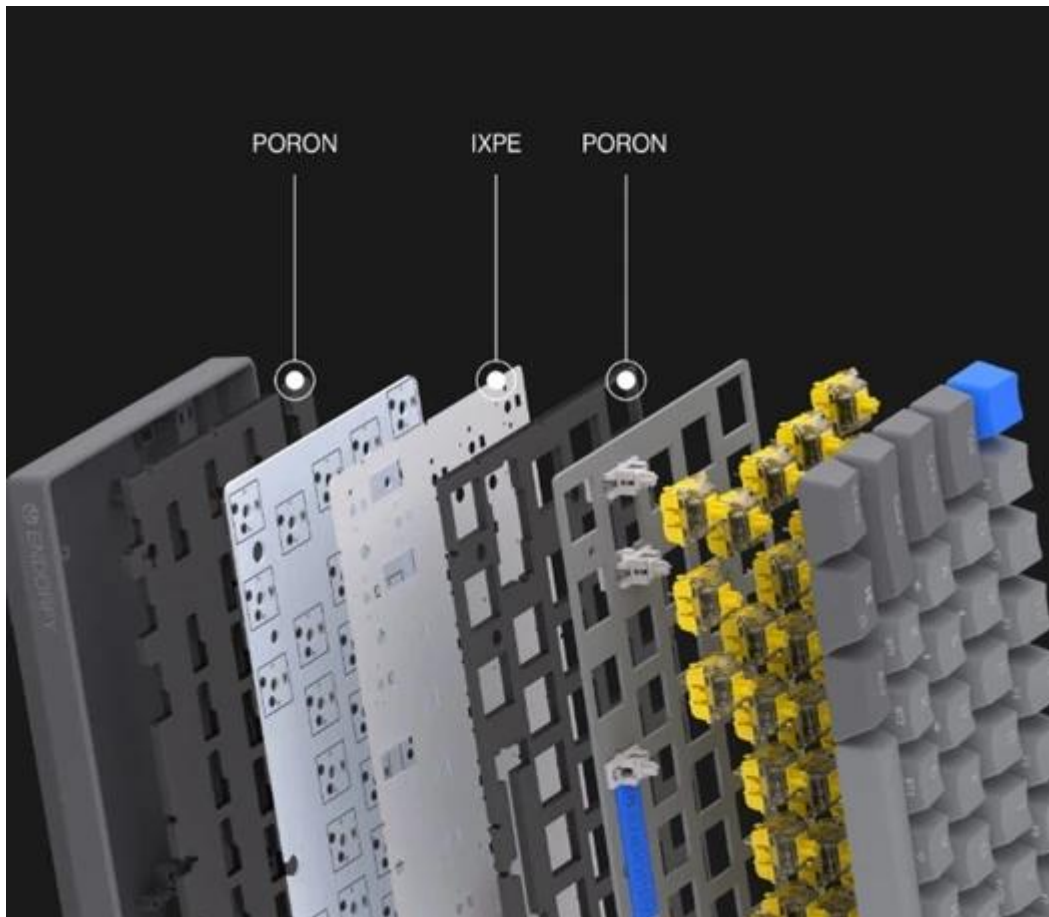

ENDORFY THOCK V2 COMPACT WIRELESS US

Cena celkem:	1 681 Kč
	(bez DPH: 1 390 Kč)
Běžná cena:	1 850 Kč
Ušetříte:	168 Kč
Kód zboží:	KLAEND1470
Part No.:	EY5A132
Záruka:	24 měs.
Stav:	Nové zboží

Popis

Endorfy Thock V2 Compact Wireless US - malá klávesnice pro masivní útok

Model Endorfy Thock V2 Compact Wireless US vám dokáže, že pro velká vítězství není potřeba obří gamingová klávesnice. **Herní mechanická klávesnice** dosahuje pouze **60% layoutu**, a přesto vám dá všechno, co potřebujete. Zkrátka **minimalistický design s maximálním výkonem. 60klávesové US ANSI rozložení** je ideální pro hráče, kteří chtějí mít více místa pro myš a další důležitou výbavu.

Díky malým rozměrům je **lehká, snadno přenosná** a ideální pro LAN párty. **Konstrukce s horní hliníkovou deskou** funguje jako opevnění proti mechanickému poškození. Ať je vaše vůle vyhrát jakkoli silná, **Endorfy Thock V2 Compact Wireless** to ustojí s přehledem. Lineární mechanické **spínače Endorfy Yellow by Gateron** podporují plynulost a přesnost s každým jedním stiskem. Kromě drátového připojení podporuje tento model také bezdrátovou konektivitu pomocí **Bluetooth** nebo přes **2,4GHz přijímač**.

Pokročilá akustika a konstrukce

Klávesnice využívá tři vrstvy tlumící pěny pro minimalizaci ozvěny a eliminaci dutého zvuku. Dokonce i mezerník je odhlučněn silikonovými podložkami pro čistý a uspokojivý zvuk každého úhozu.