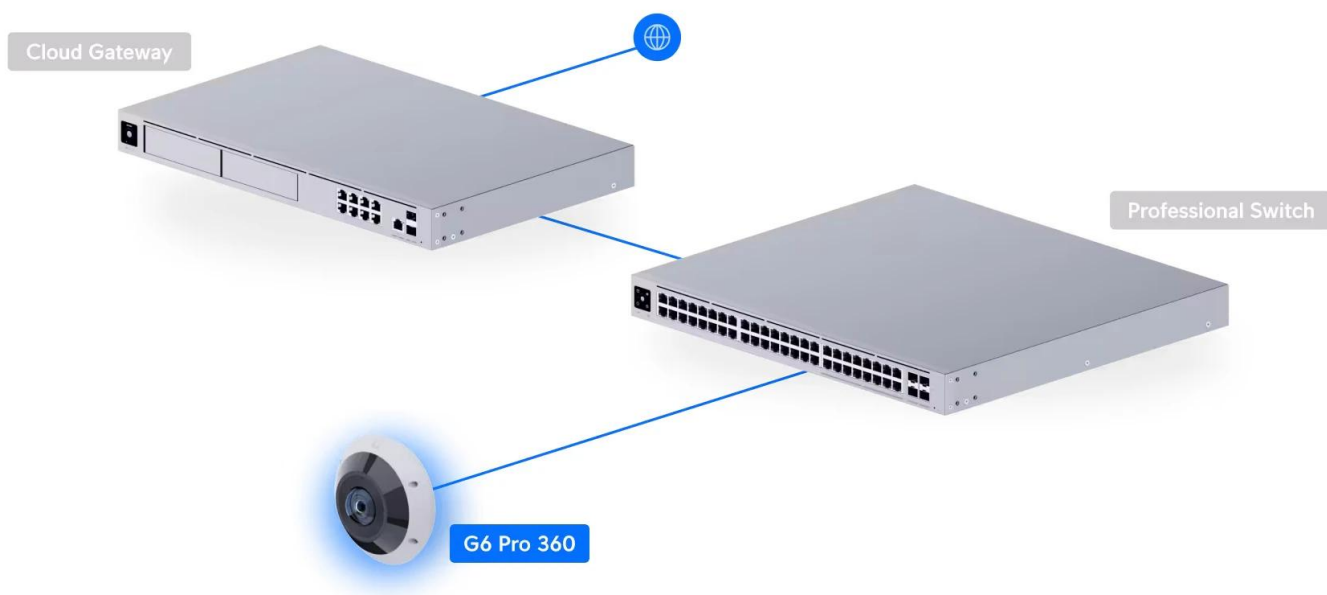

ZÁKLADNÍ SPECIFIKACE

Rozlišení: 12 Mpx (3504 × 3504 px)

Zorné pole: horizontální 180°, vertikální 180°, diagonální 180°

Snímač: 1/1,6" 12 Mpx s fisheye objektivem

IR osvětlení: dosah 15 m, 4 ovladatelné zóny

Napájení: PoE+ 37-57 V DC, spotřeba 7,14 W

Síť: Ethernet 10/100 Mbps R-J45

Slot paměťových karet: ano, microSD

Audio: ano, mikrofon + reproduktor

Odolnost: IP66, IK10

Rozměry: 147 × 147 × 65,5 mm

Hmotnost: 610 g

Provozní teplota: -30 až +50 °C

Certifikace: CE, FCC, IC, NDAA Compliant

Manuál (montážní návod): [G6 Pro 360](#)