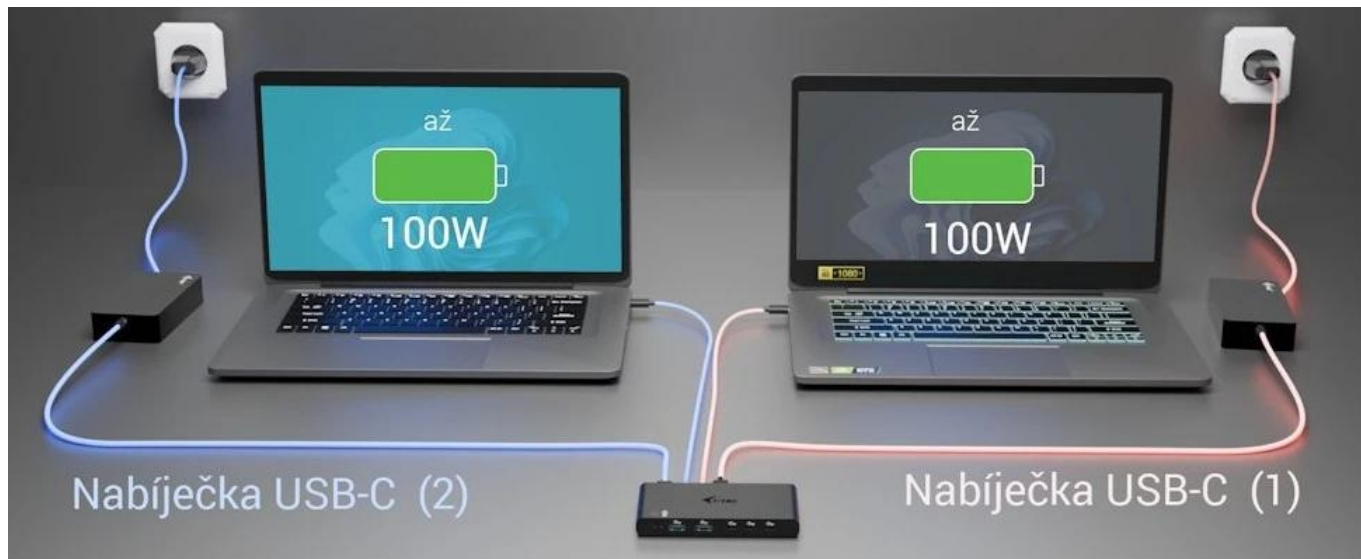

Popis

I-TEC USB-C KVM Dock - konektivita rychle, efektivně a pro dva systémy

Dokovací stanice I-TEC USB-C KVM Dock představuje ideální řešení rovnou pro dva hostitele. Podporuje plynulé přepínání mezi PC1 a PC2, což znamená, že vám stačí jedna dokovací stanice pro provoz periferních zařízení na dvou počítačích. Stačí mezi nimi jen přepínat pomocí tlačítka. Dvojitě výkonné napájení Power Delivery (2x 100 W), takže oba systémy lze nabíjet současně. Samozřejmostí je integrovaný **KVM přepínač**.

Dokovací stanice I-TEC USB-C KVM obsahuje širokou škálu konektorů, mezi nimiž nechybí například **HDMI** pro připojení externích monitorů a zobrazení ve **4K kvalitě při 60 Hz**. Podporuje tak ostrý obraz pro práci i multimediální zábavu. Dále máte na jednom místě **USB porty typu C a A s rychlostí až 5 Gb/s** či kombinovaný **3,5mm audio port**. Kompatibilita napříč operačními systémy **Windows 10/11, macOS, Linux, Android, ChromeOS, iPadOS** umožní využití v každé moderní kanceláři nebo domácnosti. Vše vměstnáno do **kompaktního designu**, díky čemuž je dokovací stanice I-TEC vhodná pro časté přenášení a na cesty.

I-TEC USB-C KVM Dock (2 hostitelé)

Kompaktní dokovací stanice s integrovaným KVM přepínačem pro efektivní práci se dvěma počítači současně.

Tato univerzální dokovací stanice kombinuje funkcionalitu klasické dokovací stanice s pokročilým **KVM přepínačem**, který umožňuje plynulé přepínání mezi dvěma připojenými hostiteli. Díky **dvojitému Power Delivery až 2x 100 W** můžete nabíjet oba připojené počítače současně, zatímco sdílíte jednu sadu periférií – monitor, klávesnici, myš a další příslušenství.

Stanice podporuje externí **4K displej přes HDMI s obnovovací frekvencí až 60 Hz** a nabízí širokou škálu konektorů včetně **USB-C a USB-A portů s rychlostí až 5 Gb/s**. Kompaktní rozměry **130 x 65 x 16,5 mm** a hmotnost pouhých **146 g** z ní činí ideální řešení pro domácí kanceláře, firemní prostředí i práci na cestách.