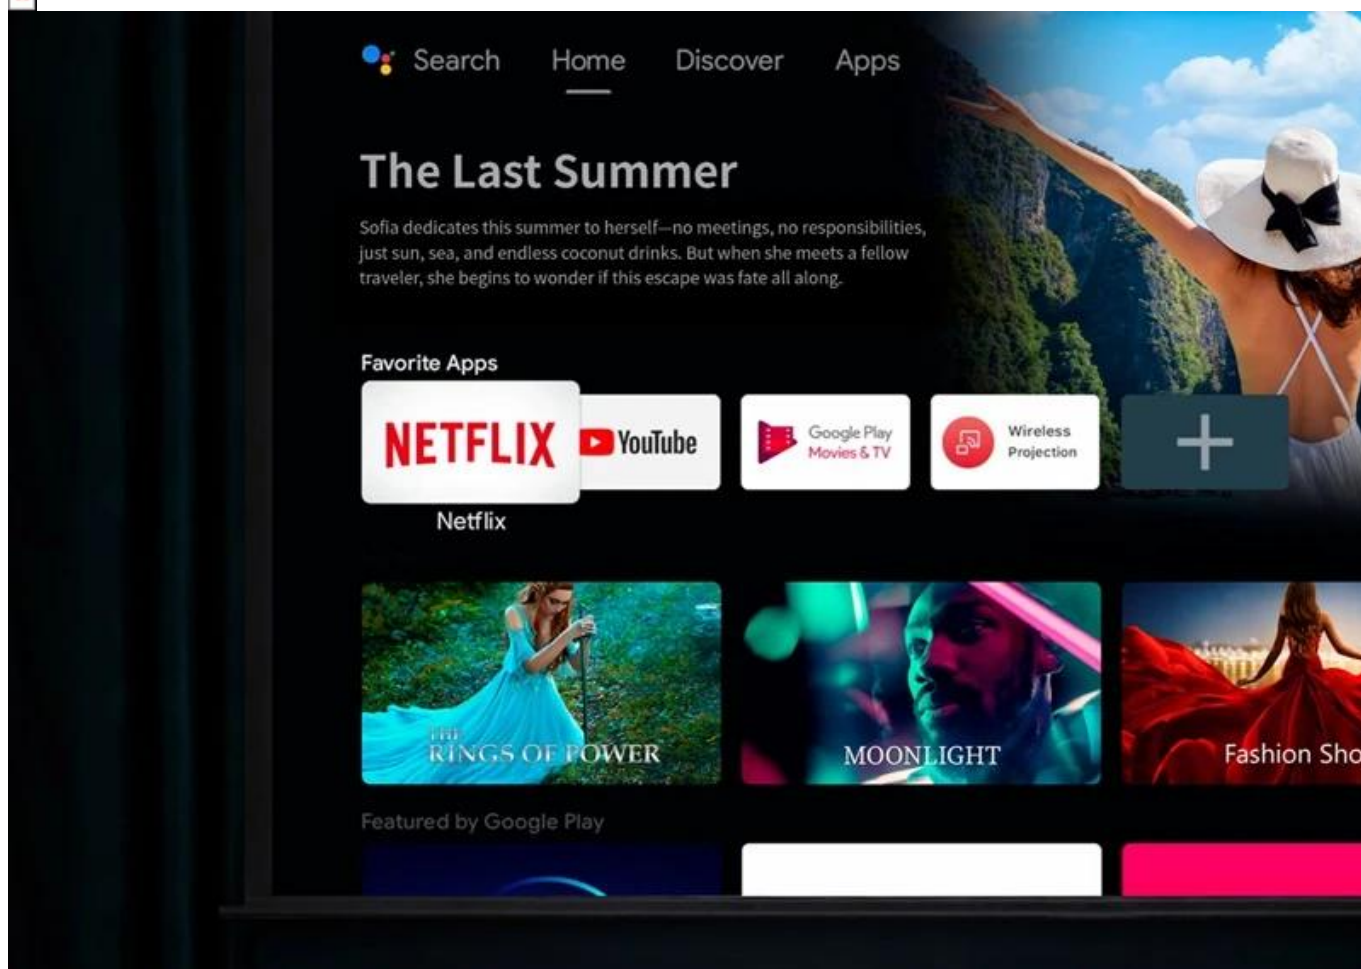

Projektor BenQ W4100i se nemusí stydět ani za audio zpracování. Nabízí integrované reproduktory, které produkují čistý a dynamický zvuk - přesně navržený pro filmy, sportovní přenosy nebo hry. Právě pro hráče je pak navržen **herní režim s latencí 17,9 ms při 4K 60 Hz a ALLM detekcí**.