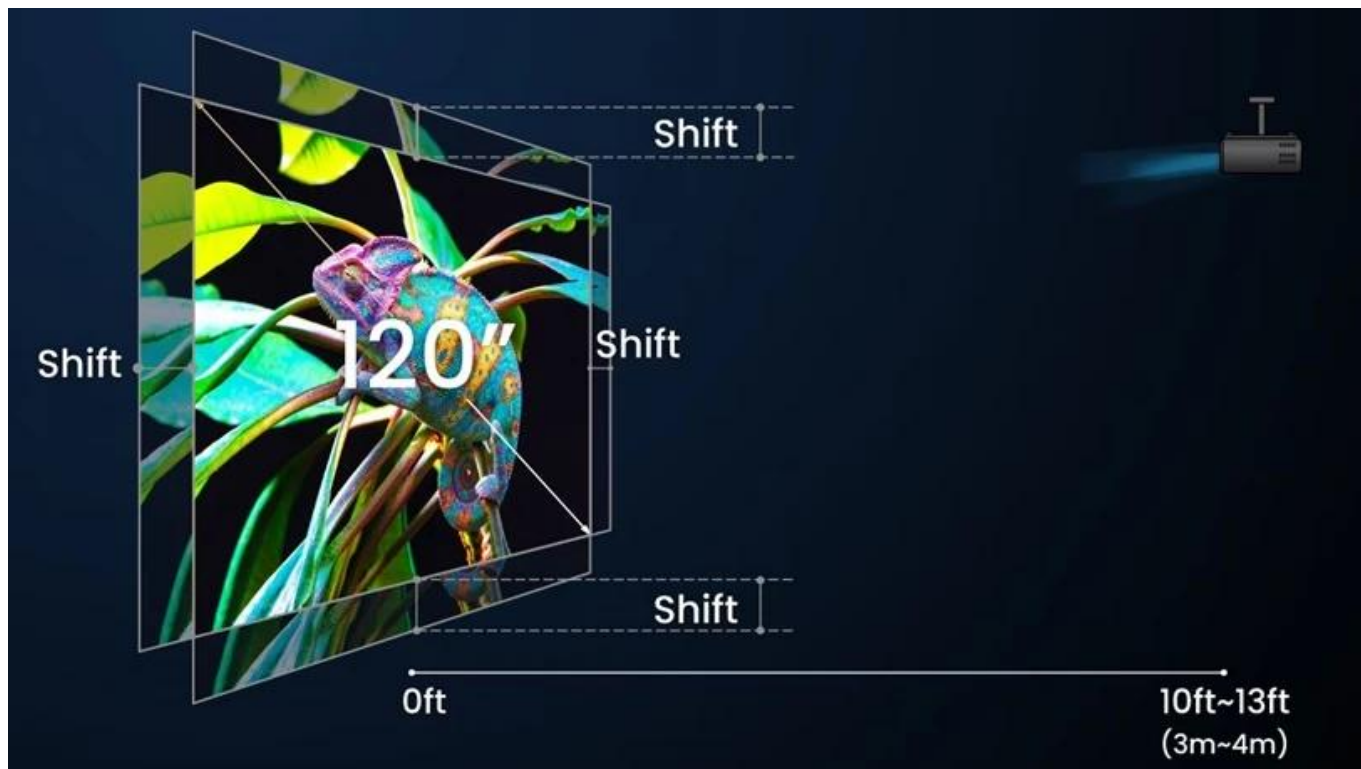

Projektor BenQ W4100i se nemusí stydět ani za audio zpracování. Nabízí integrované reproduktory, které produkují čistý a dynamický zvuk - přesně navržený pro filmy, sportovní přenosy nebo hry. Právě pro hráče je pak navržen **herní režim s latencí 17,9 ms při 4K 60 Hz a ALLM detekcí**.