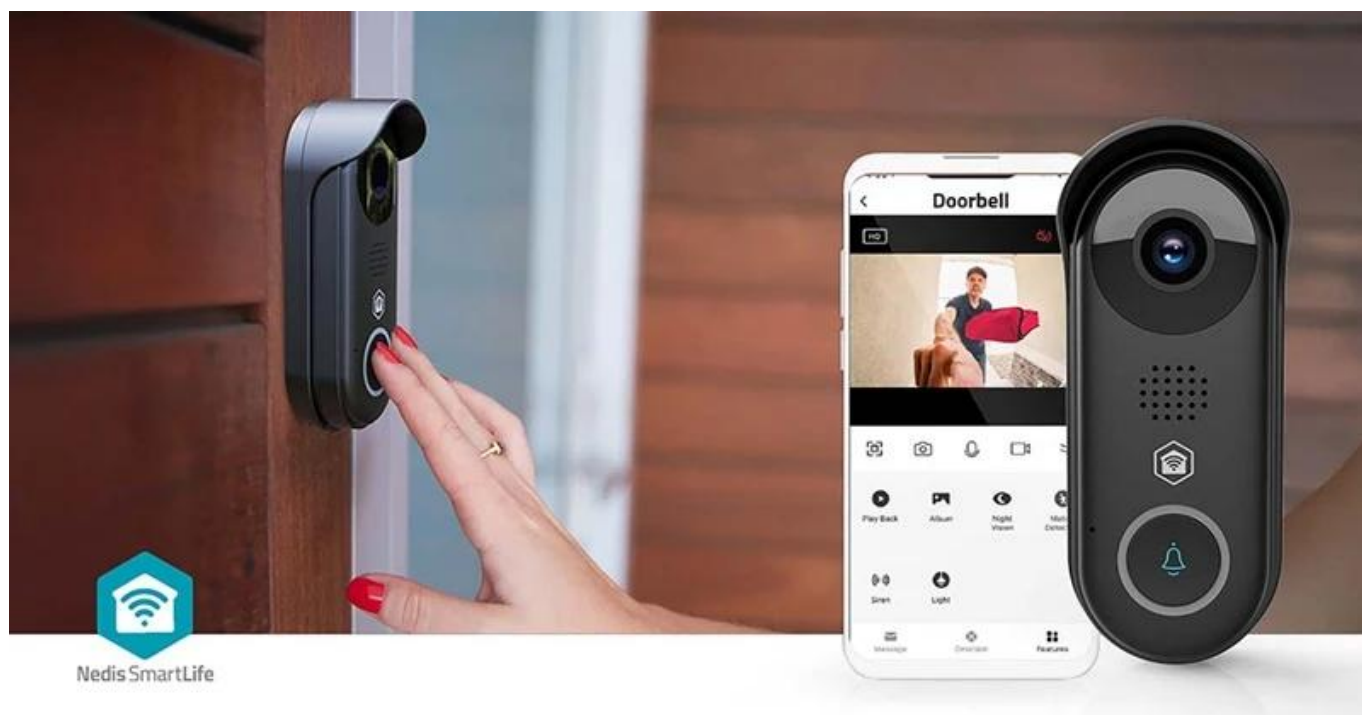

Popis

Videotelefon Nedis WIFICDP11BK - klid za i přede dveřmi

Chytrý dveřní videotelefon Nedis WIFICDP11BK vám dá rychle a jednoduše vědět, kdo čeká za dveřmi. Ať už je to návštěva, pošťák, nebo kurýr s balíčkem, stačí jen mrknout do telefonu. Videotelefon **Nedis WIFICDP11BK** disponuje **2Mpx Full HD kamerou**, která produkuje ostrý obraz a podporuje čisté záznamy. Navíc disponuje funkcí **nočního vidění**, takže potřebné detaily uvidíte ve dne i v noci.

Integrovaný pohybový senzor vás upozorní, že se někdo blíží, takže vaší pozornosti neunikne opravdu nikdo. Nechyby ani funkce pro **obousměrnou komunikaci** s návštěvníkem - z obývacího pokoje, nebo klidně z dovolené přes **mobilní aplikaci Nedis SmartLife**.

Chytrý dveřní videotelefon Nedis WIFICDP11BK se tak uplatní nejen jako zvonek, ale také jako prvek bezpečné domácnosti. Díky integraci s **Google Assistant** a **Amazon Alexa** se snadno stane součástí vaší chytré domácnosti. Pro instalaci lze využít stávající kabeláž zvonku.

Nedis WIFICDP11BK

Inteligentní Wi-Fi videotelefon s pokročilou detekcí pohybu a Full HD kvalitou obrazu pro maximální bezpečnost vašeho domova.

Moderní chytrý zvonek vybavený **2Mpx kamerou** s rozlišením **Full HD 1080p** a širokoúhlým objektivem **125°** poskytuje detailní přehled o dění před vašimi dveřmi. Vestavěný **snímač pohybu** s nastavitelnou oblastí detekce odesílá okamžitá push oznámení přímo do vašeho smartphonu, takže budete vždy informováni o návštěvách.