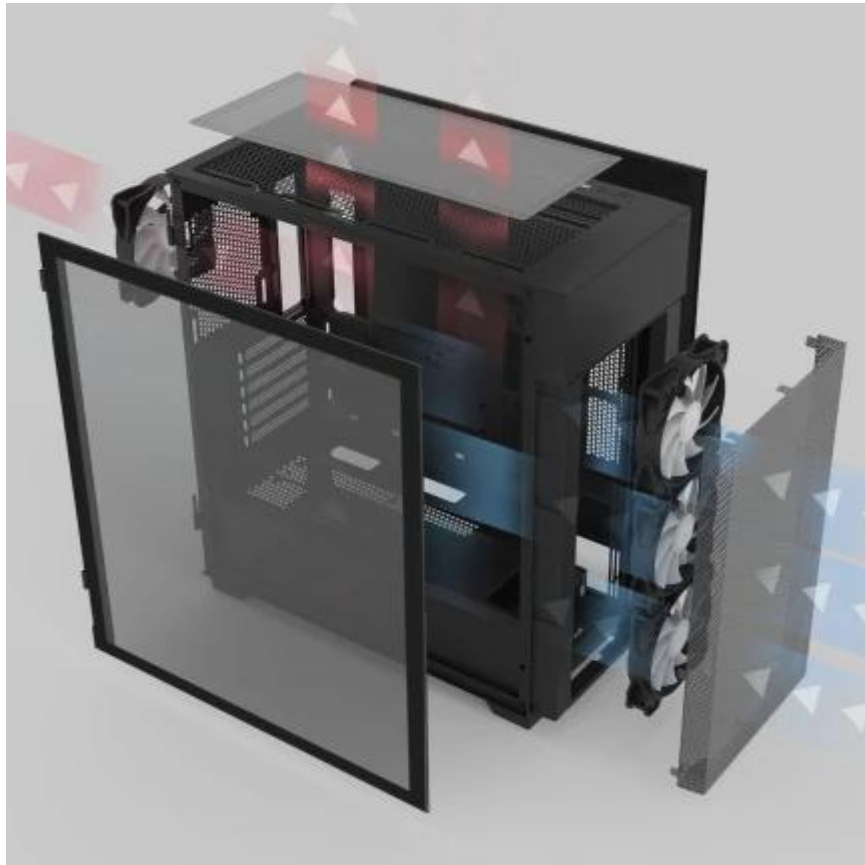

### ZALMAN S5 Neo - PC skříň, která hraje výkonem i barvami

Herní PC skříň **ZALMAN S5 Neo**, která drží krok s herní dobou. Moderní hardware udrží v perfektní kondici, a navíc skvěle vypadá. Vnitřní uspořádání podporuje efektivní proudění tepla a chlazení komponent. Obsahuje **čtveřici předinstalovaných 120mm ventilátorů** s RGB podsvícením, které zajistí rychlý odvod tepla a zajistí stabilitu při dlouhých herních seancích. **PC skříň ZALMAN S5 Neo** potěší fanoušky světelných show.

**Přední mesh panel dolní sestavu RGB efekty** a vykouzlí světelnou scénu při každé hře a energie z každé gamingové sestavy doslova sálá. Po stránce designu nabízí **prémiové Edgeless temperované sklo**, které umožní dokonalý výhled na vnitřní uspořádání komponent z boční strany. Samozřejmostí je snadná správa kabelů, aby prostor zůstal čistý a získal špičkový vzhled. Nechybí ani podpora rozšíření o další sadu ventilátorů, radiátorů nebo grafických karet, takže skříň **ZALMAN S5 Neo** zvládne maximální zátěž.

Konstrukce využívá **kovový mesh panel** na přední straně pro maximální průtok vzduchu, zatímco **boční panel z 3mm tvrzeného skla** bez rámečků poskytuje panoramatický výhled na vnitřní komponenty. Skříň podporuje základní desky formátu **ATX, mATX i Mini-ITX** a nabízí prostor pro grafické karty dlouhé až **390 mm** a CPU chladiče do výšky **165 mm**.

## Prémiové zpracování a design

Konstrukce kombinuje ocel, plast a tvrzené sklo v celkové hmotnosti **7,5 kg**. Rozměry **490 x 456 x 215 mm** poskytují kompaktní plochu s maximální vnitřní kapacitou pro high-end komponenty.