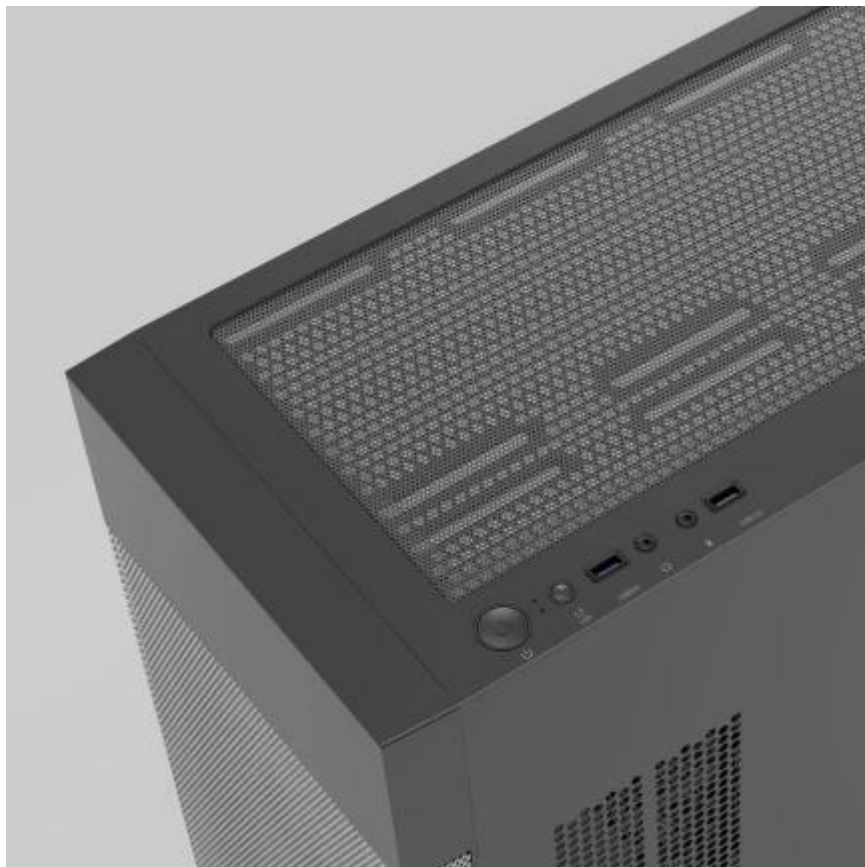

### ZALMAN S5 Neo - PC skříň, která hraje výkonem i barvami

Herní PC skříň **ZALMAN S5 Neo**, která drží krok s herní dobou. Moderní hardware udrží v perfektní kondici, a navíc skvěle vypadá. Vnitřní uspořádání podporuje efektivní proudění tepla a chlazení komponent. Obsahuje **čtveřici předinstalovaných 120mm ventilátorů** s RGB podsvícením, které zajistí rychlý odvod tepla a zajistí stabilitu při dlouhých herních seancích. **PC skříň ZALMAN S5 Neo** potěší fanoušky světelných show.

**Přední mesh panel dolní sestavu RGB efekty** a vykouzlí světelnou scénu při každé hře a energie z každé gamingové sestavy doslova sálá. Po stránce designu nabízí **prémiové Edgeless temperované sklo**, které umožní dokonalý výhled na vnitřní uspořádání komponent z boční strany. Samozřejmostí je snadná správa kabelů, aby prostor zůstal čistý a získal špičkový vzhled. Nechybí ani podpora rozšíření o další sadu ventilátorů, radiátorů nebo grafických karet, takže skříň **ZALMAN S5 Neo** zvládne maximální zátěž.

## Prémiové zpracování a design

Konstrukce kombinuje ocel, plast a tvrzené sklo v celkové hmotnosti **7,5 kg**. Rozměry **490 x 456 x 215 mm** poskytují kompaktní plochu s maximální vnitřní kapacitou pro high-end komponenty.