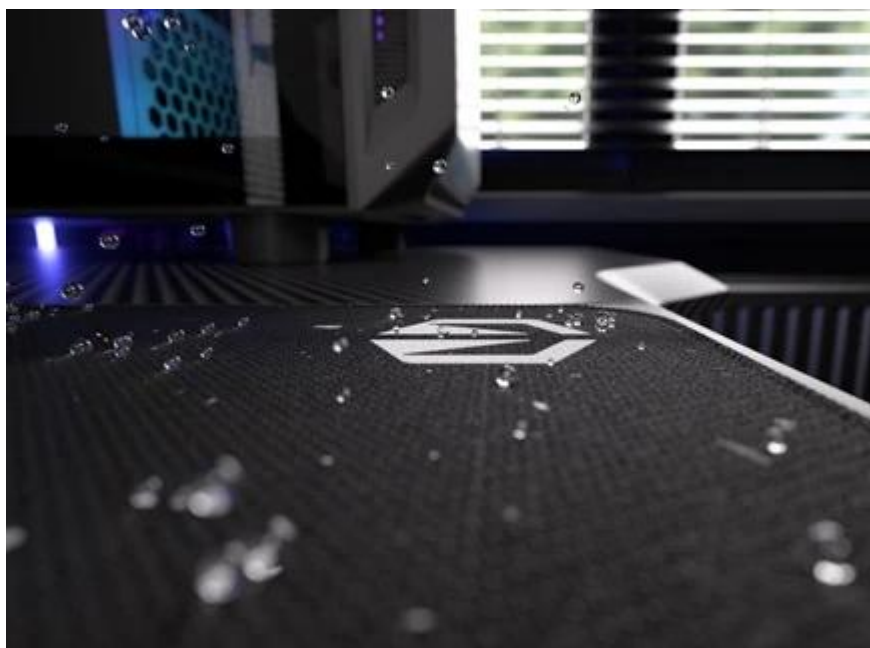

Popis

Endorfy Stoneflow Black L - stylová estetika i praktické ovládání myši

Elegantní podložka pod myš Endorfy Stoneflow Black L, která je navržena pro každý pracovní i herní stůl. Velikost L dosahuje **rozměrů 450 x 400 mm**, takže pokryje dostatek prostoru pro pohodlný a široký pohyb myši. **Protiskluzová spodní vrstva** zajistí, že podložka pevně drží na místě, ať už zuřivě bojujete s firemními tabulkami, nebo virtuálními bossy.

Vnější povrch je navržen s ohledem na **optické i laserové senzory myši** a podporuje přesný a plynulý pohyb kurzoru. Současně je tato **tkanina odolná proti vlhkosti** a podporuje dlouhou životnost i snadnou údržbu. **Podložka pod myš Endorfy Stoneflow Black L** má precizně prošité okraje, což **zabraňuje třepení** a dodává prémiový vzhled i po dlouhé době používání.

Endorfy Stoneflow Black L

Stylová podložka pod myš s minimalistickým kameninovým vzorem pro přesné a plynulé pohyby.

Podložka **Endorfy Stoneflow Black L** spojuje funkčnost s moderním designem inspirovaným kameninou. Povrch z **odolné tkaniny** zajišťuje perfektní spolupráci s **optickými i laserovými senzory** myší, zatímco minimalistický vzor dodává pracovnímu prostoru jedinečný styl. Velikost **450 × 400 mm** poskytuje dostatek prostoru i pro rozsáhlé pohyby, aniž by zabírala místo dalším perifériím.

Barevné obšití ladí s potištěným vzorem a zároveň prodlužuje životnost podložky – bez třepení nebo odlupování okrajů, což bývá častým problémem u podložek bez šitého lemování. **Protiskluzová gumová spodní vrstva** zajišťuje stabilitu na stole i během rychlých pohybů. Povrch je **odolný proti vlhkosti**, snadno se čistí a zvládne běžné nároky každodenního používání.